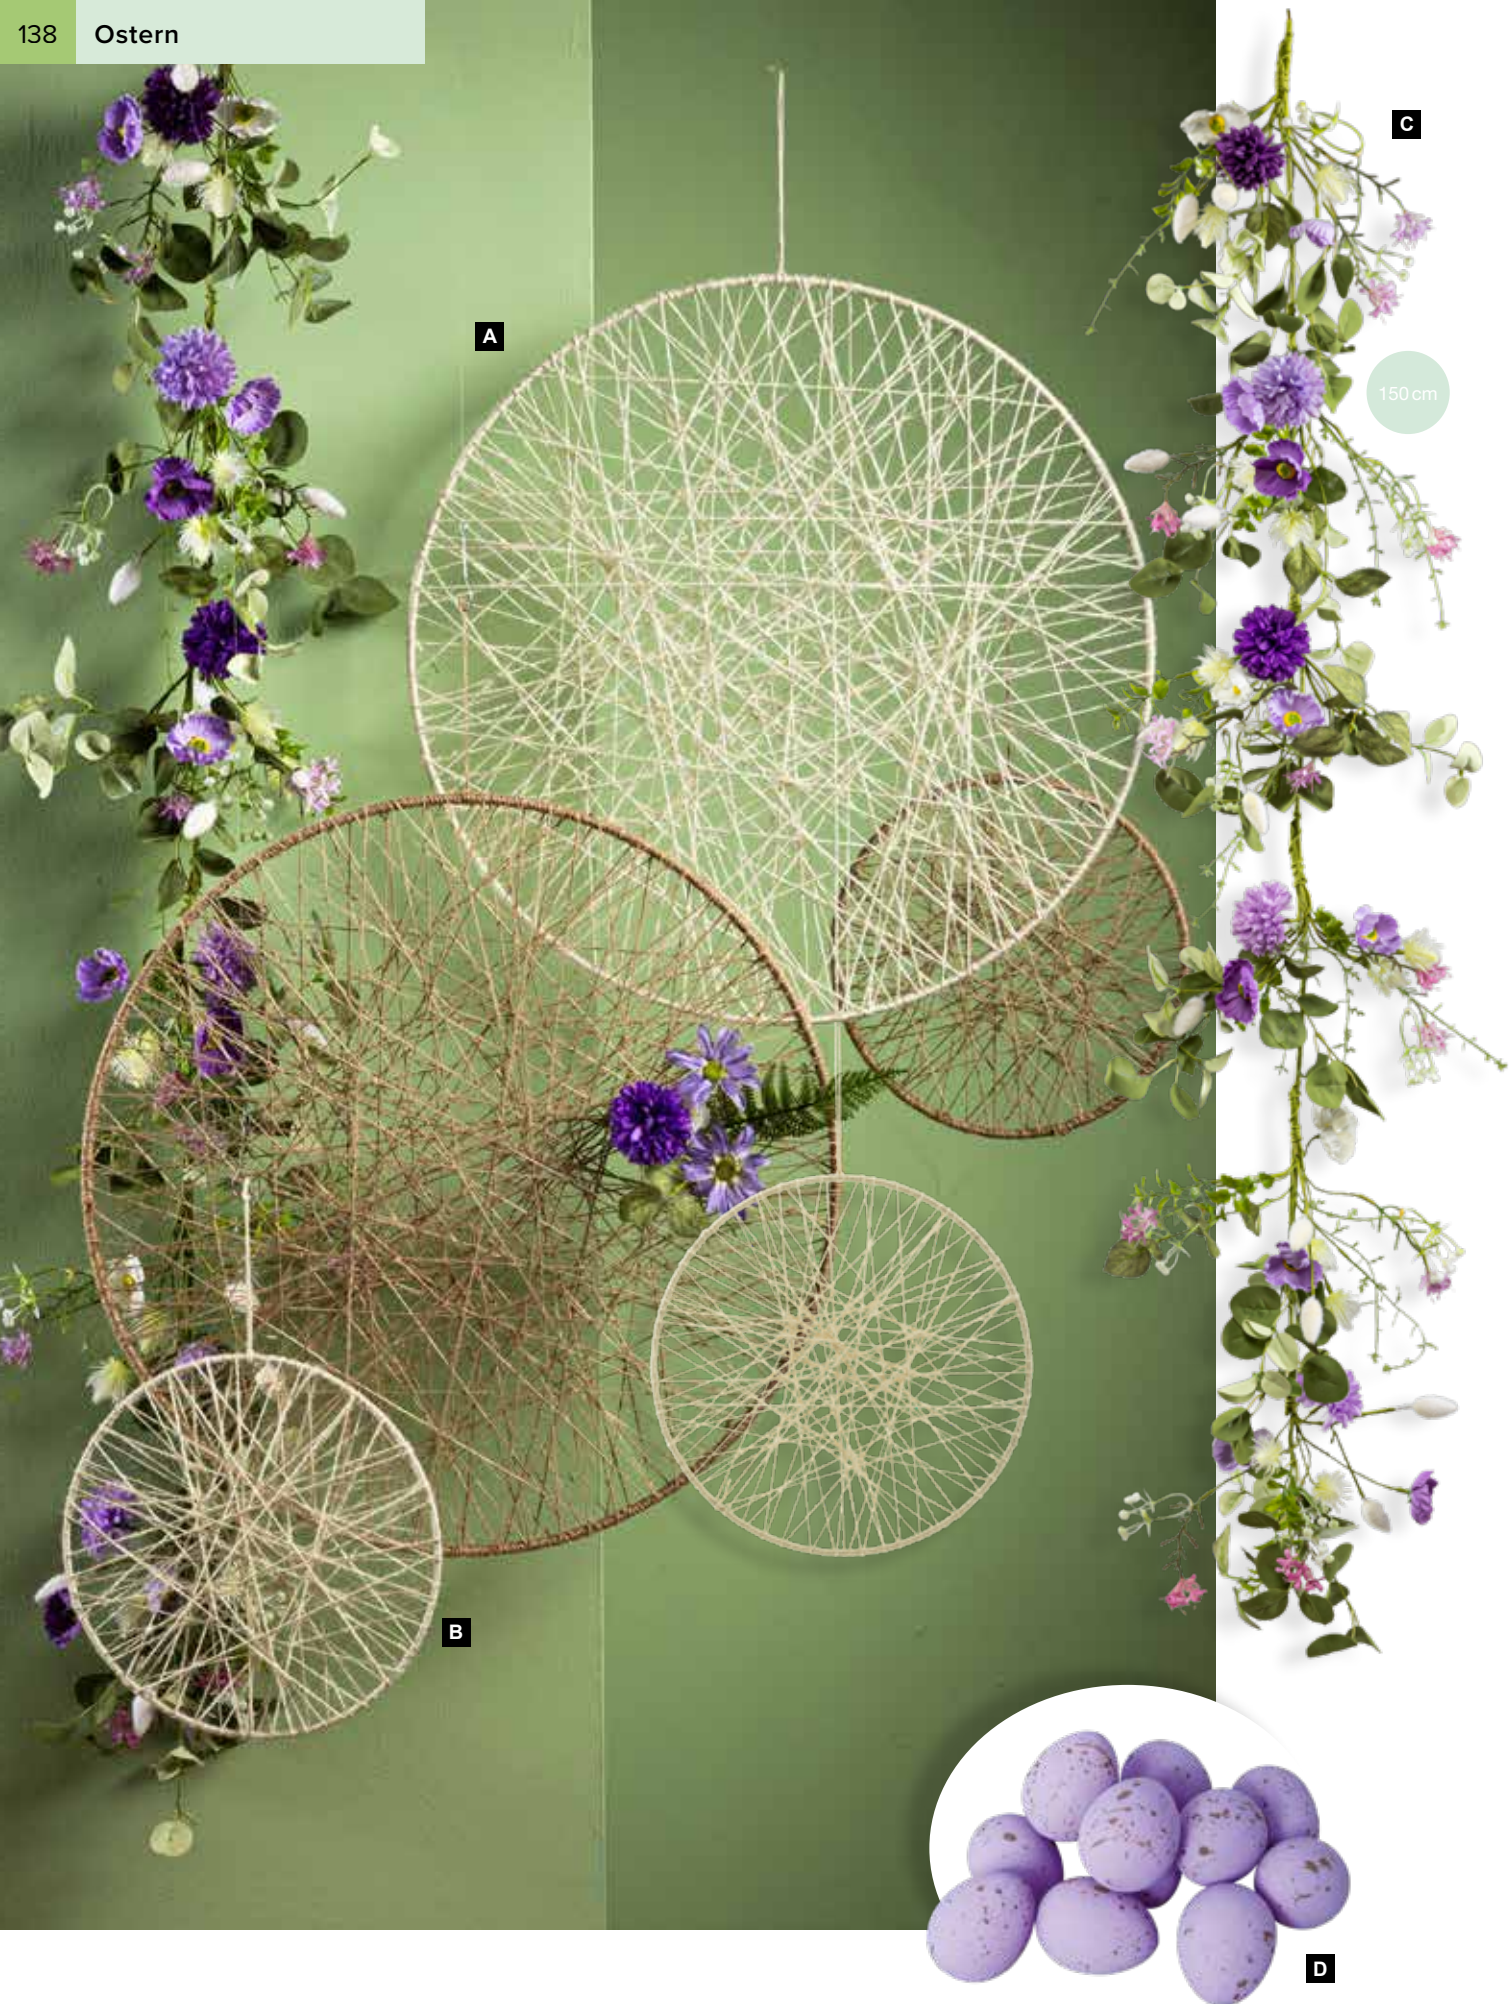

**F Podest**  
3 Stück im Satz, aus Holz, ineinander  
passend  
L: 80x40x40cm, M: 60x35x35cm, S:  
40x30x30cm  
7373560 braun  
Stück 298,75 SFR

**F**

**A Ring mit Jute**  
aus Metall, zum Hängen  
60cm  
7372050 weiß  
7372051 naturfarben  
Stück 13,70 SFR  
Ab 12 Stück 12,45 SFR