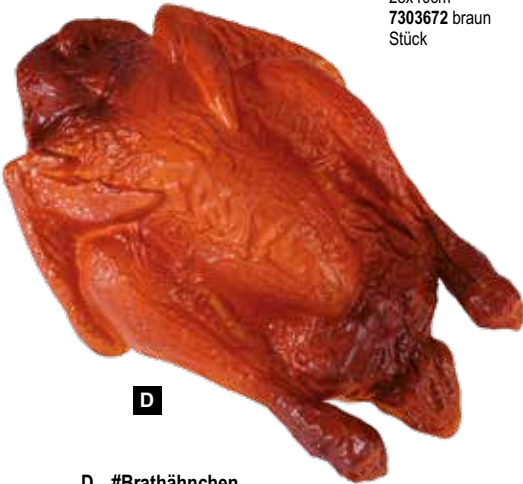

8,80 SFR  
8,00 SFR**F**

**A #Prager Schinken**  
Kunststoff  
18x32cm  
7303673 natur  
Stück 34,90 SFR

**B #Parmaschinken**  
Kunststoff  
28x40cm  
7303672 braun  
Stück 48,30 SFR

**C #Serranoschinken**  
aus Kunststoff  
66x22cm  
7371092 braun  
Stück 99,20 SFR  
Ab 6 Stück 90,15 SFR