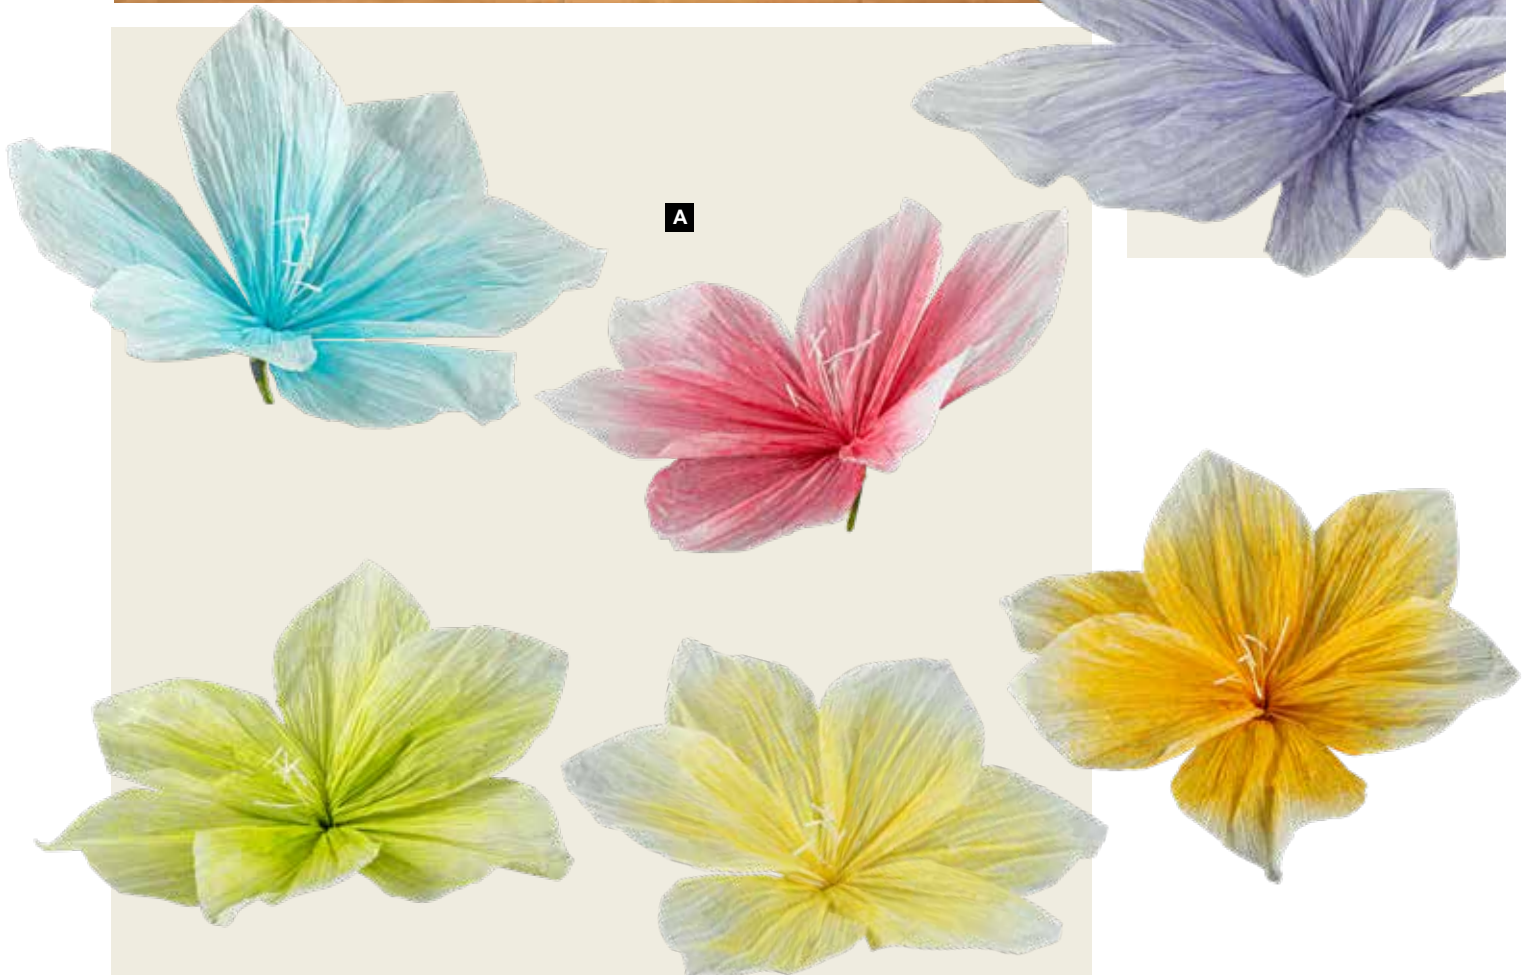

A Blütenkopf

aus Papier, mit kurzem Stiel, biegsam

Ø 60cm, Stiel: 5cm

7372439 blau/weiß

7372440 pink/weiß

7372441 flüeder/weiß

7372442 grün/weiß

7372443 gelb/weiß

7372444 orange/weiß

Stück **26,00 SFR**

Ab 4 Stück **23,65 SFR**

Ø 60cm