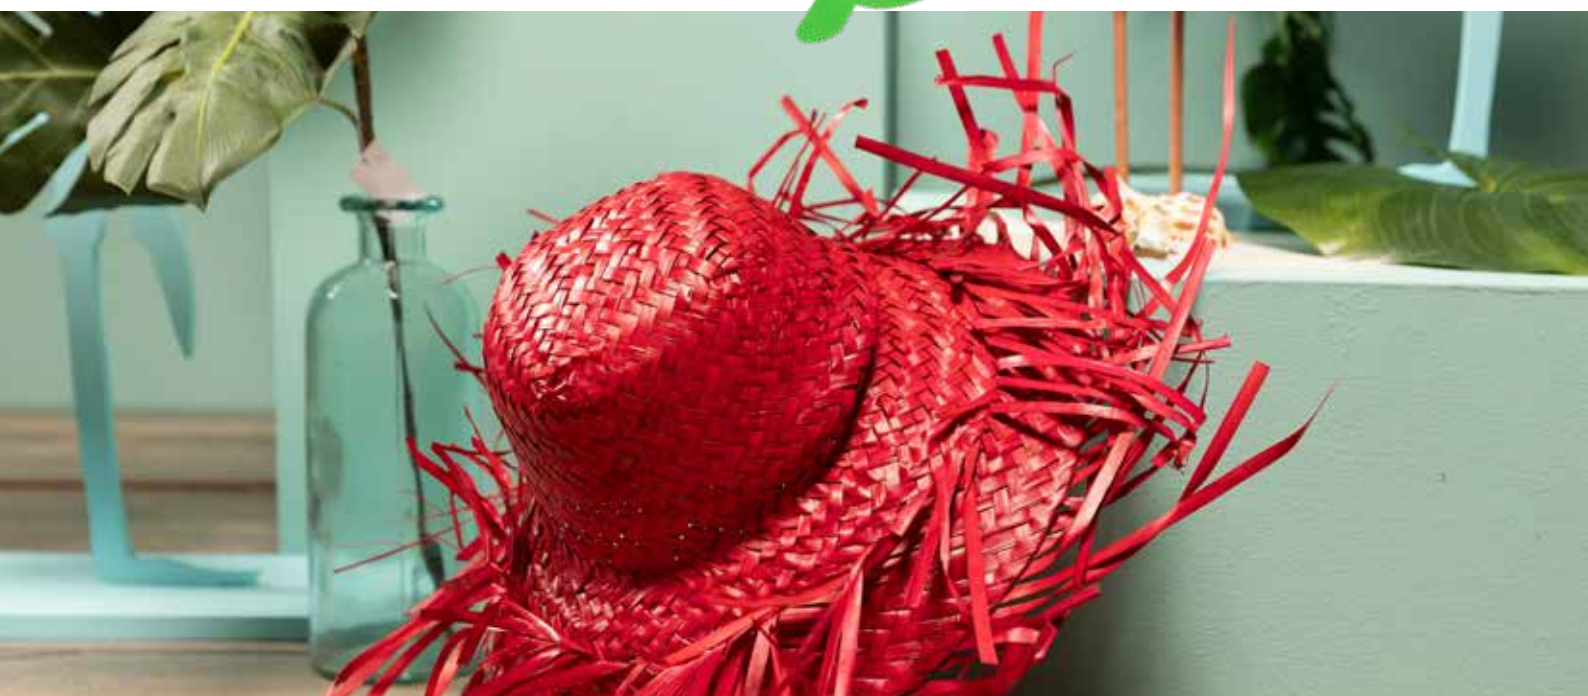

A Strohhut
aus Naturmaterial
Ø 45cm, innen: Ø 20cm
7372055 grün
7372058 gelb
7372059 rot
Stück 6,60 SFR
Ab 12 Stück 6,00 SFR

Ø 45cm, innen: Ø 20cm
Stück 6,60 SFR

B Sonnenbrille
aus Karton, doppelseitig, schwer entflammbar nach B1
23x67cm
7364082 gelb
Stück 16,20 SFR
aus Karton, doppelseitig, schwer entflammbar nach B1
23x67cm
7372146 rot
7372148 grün
Stück 16,20 SFR

23x67cm
Stück 16,20 SFR

Sonnenbrille

aus Karton, doppelseitig, schwer entflammbar nach B1