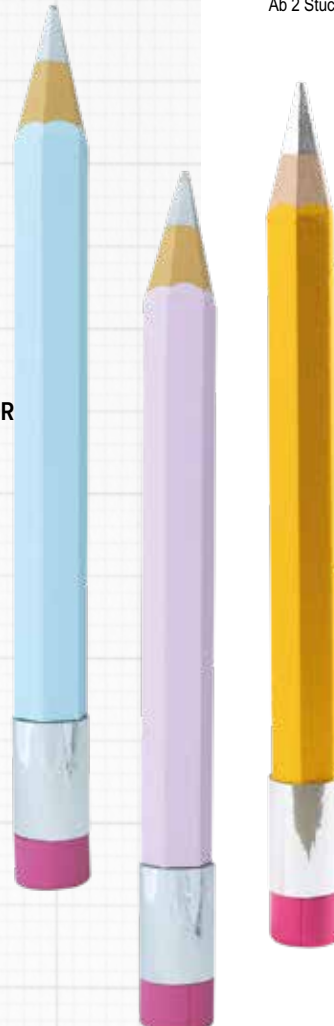

C

93x7,5cm

Stück 91,25 SFR