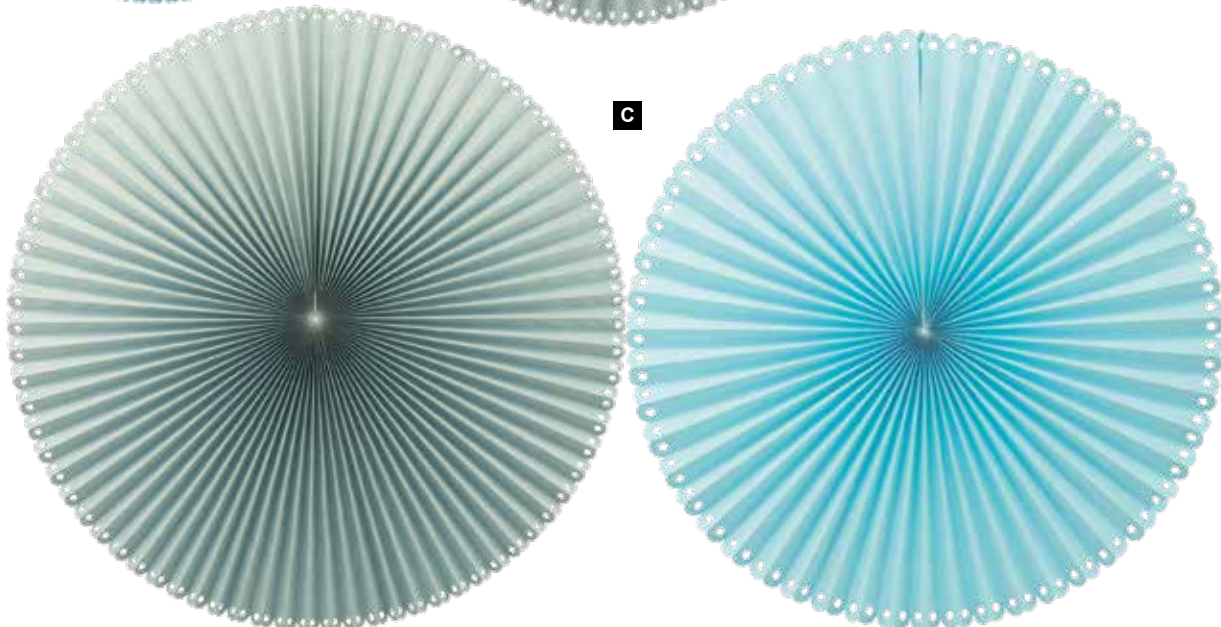

A *Lampion*

Papier

A *Lampion*

Papier
Ø 30cm
7363942 orange
7363943 flieder
7363944 grün
7363945 hellblau
Stück
Ab 6 Stück

4,95 SFR
4,50 SFR

Ø 60cm
Stück 13,45 SFR

B *Wabenfächer*

faltbar, aus Papier, mit Klebestreifen
Ø 60cm
7368911 rosa
7368912 pink
7368913 hellgrau
7368915 hellblau
Stück
Ab 10 Stück

13,45 SFR
12,20 SFR

C *Wabenfächer*

faltbar, aus Papier, mit Klebestreifen
Ø 90cm
7368918 hellgrau
7368920 hellblau
Stück
Ab 5 Stück

19,60 SFR
17,85 SFR