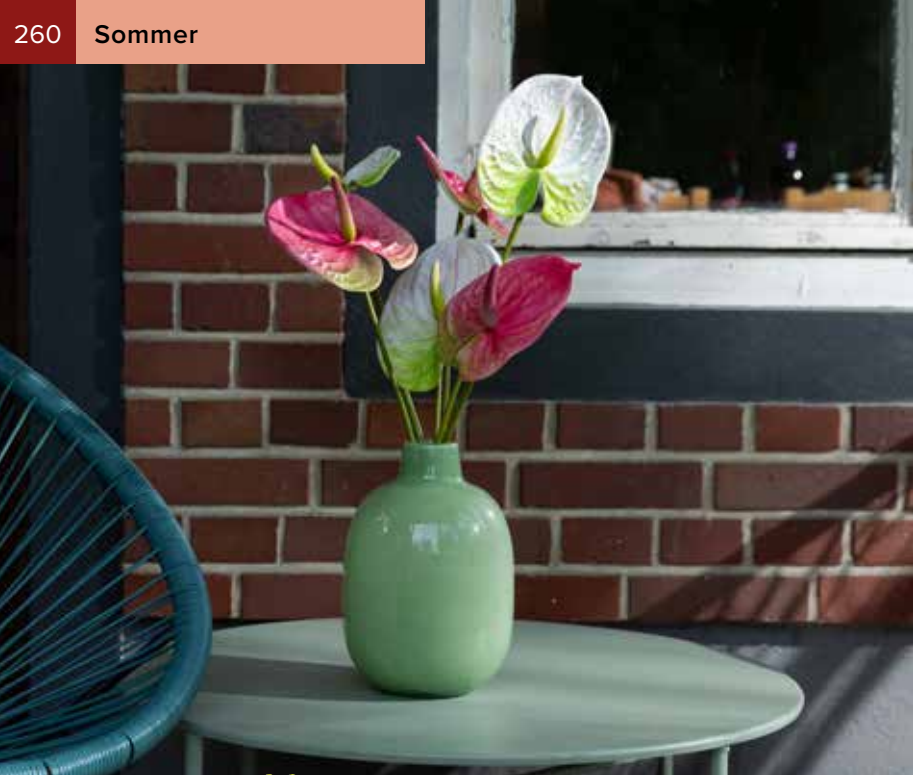

Flamingoblume
aus Kunststoff, biegsam

B

63cm, Stiel: 48cm
Stück 6,15 SFR

A

Blumengirlande

aus Kunstseide/Kunststoff, beschmückt, biegsam, zum Hängen

A Blumengirlande
aus Kunstseide/Kunststoff, beschmückt,
biegsam, zum Hängen
163cm
7372246 bunt
Stück 39,35 SFR
Ab 6 Stück 35,75 SFR

B Flamingoblume
aus Kunststoff, biegsam
63cm, Stiel: 48cm
7372082 pink
7372083 weiß
Stück 6,15 SFR
Ab 24 Stück 5,60 SFR

163cm
Stück 39,35 SFR