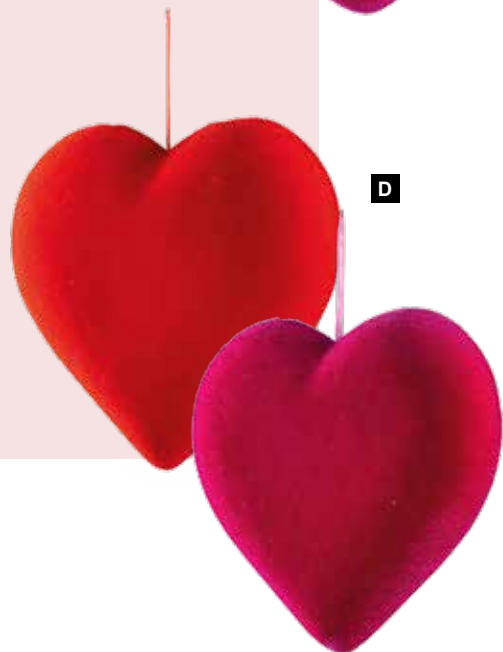

38x37cm
Stück 28,70 SFR

D