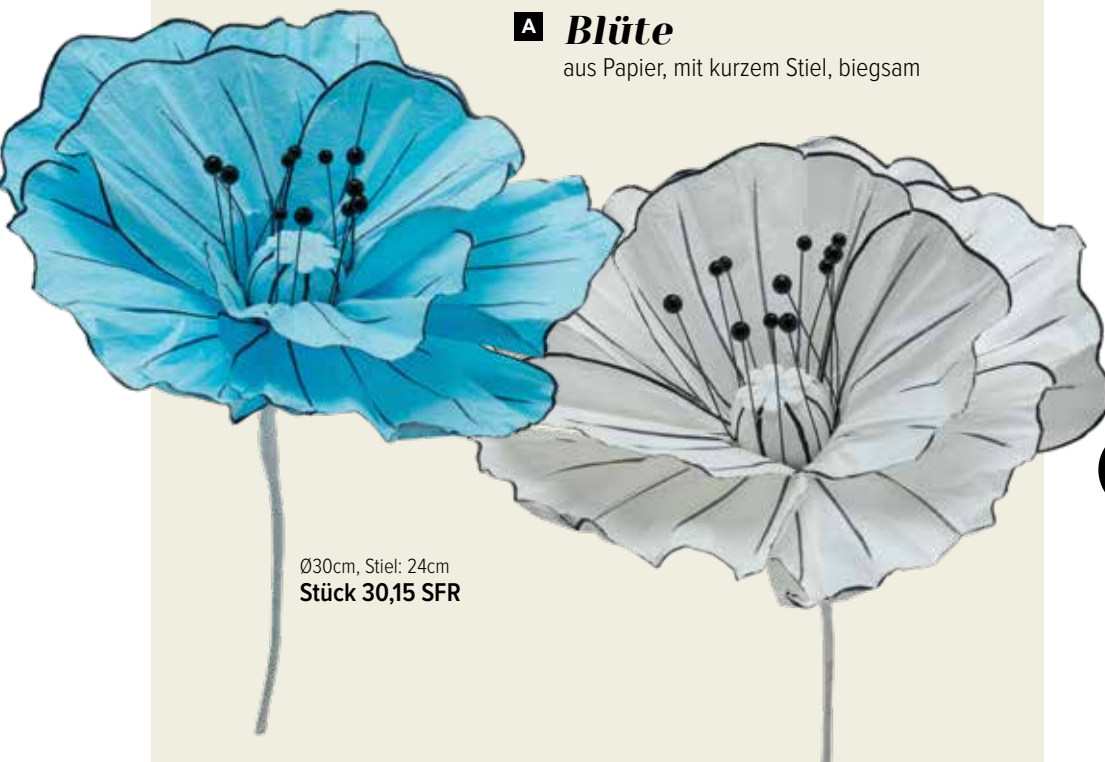

150cm, Metallfuß Ø 32cm

7372293 weiß

Stück **54,90 SFR**

Ab 2 Stück **49,90 SFR**

A

**A Blüte**

aus Papier, mit kurzem Stiel, biegsam

Ø30cm, Stiel: 24cm  
Stück 30,15 SFR