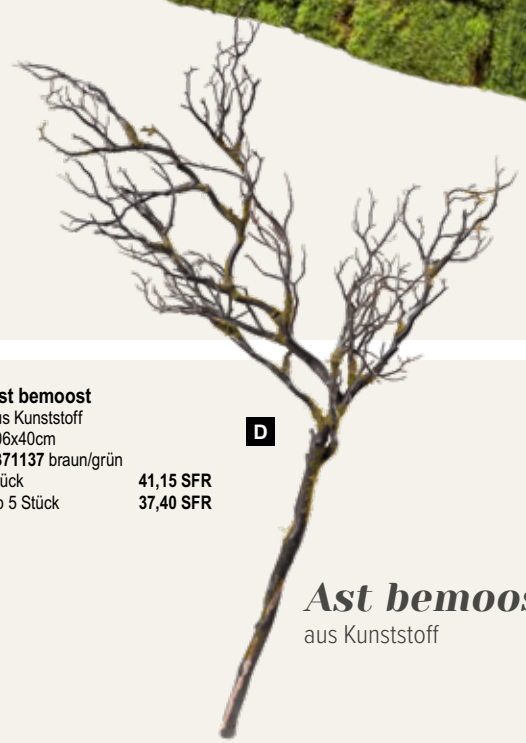

B Moosmatte
aus Kunststoff und Filz
30x30cm
7368724 grün
Stück **8,20 SFR**
Ab 6 Stück **7,45 SFR**

C Moosmatte
aus Kunststoff und Filz
50x50cm
7368725 grün
Stück **25,30 SFR**
Ab 4 Stück **23,00 SFR**

100x30cm
Stück **29,95 SFR**