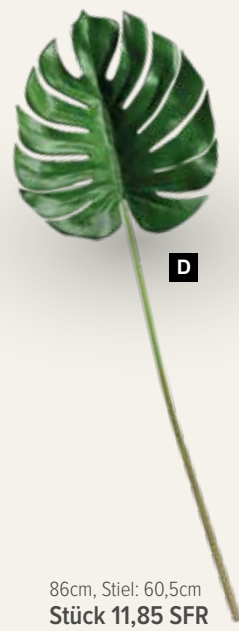

86cm, Stiel: 60,5cm
Stück 11,85 SFR

D	Split-Philoblatt				
	aus Kunstseide/Kunststoff, biegsam				
	86cm, Stiel: 60,5cm				
	7371050 grün				
	Stück	11,85 SFR			
	Ab 12 Stück	10,75 SFR