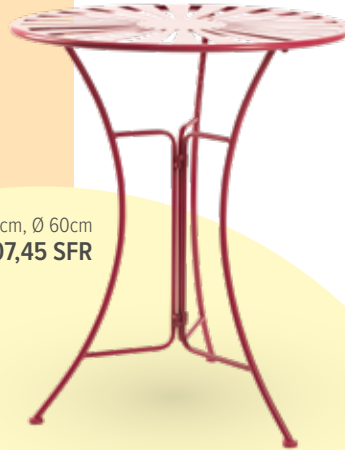

71cm, Ø 60cm
Stück 107,45 SFR

A: 67x28x28cm, B: 57x24x-
24cm, C: 47x20x20cm
Stück 102,40 SFR

C