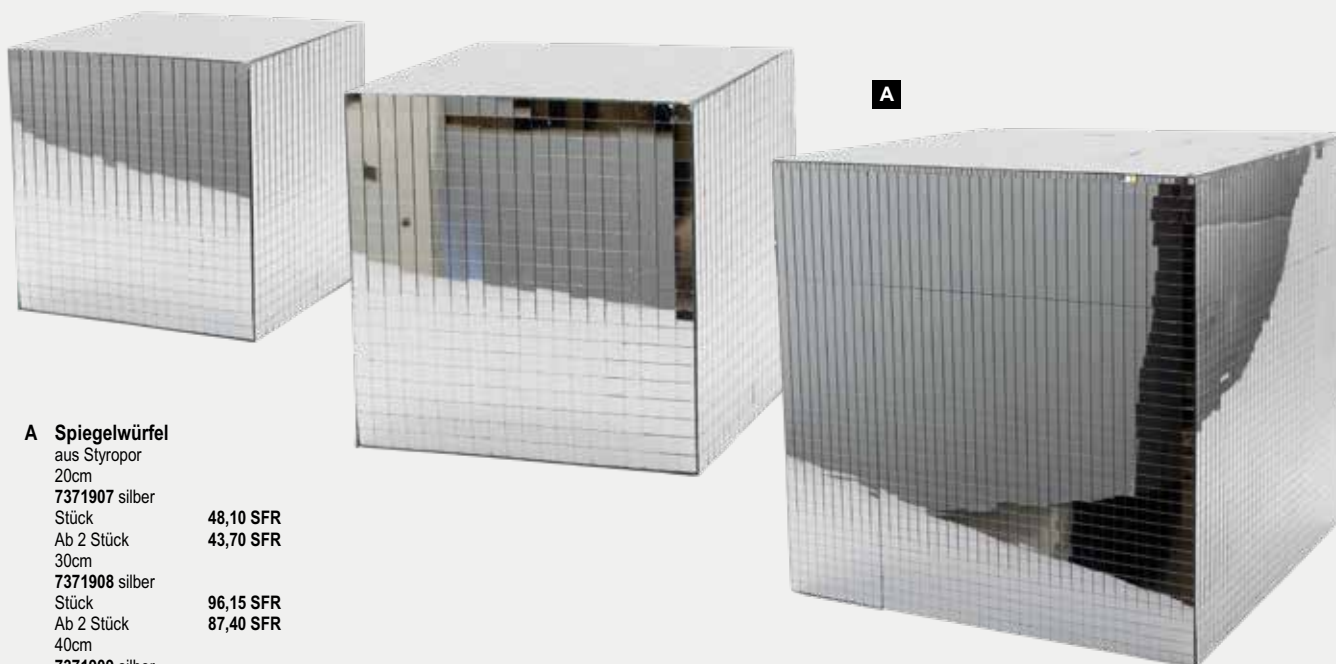

A Spiegelwürfel

aus Styropor
20cm

7371907 silber

Stück 48,10 SFR

Ab 2 Stück 43,70 SFR

30cm

7371908 silber

Stück 96,15 SFR

Ab 2 Stück 87,40 SFR

40cm

7371909 silber

Stück 178,65 SFR

Ab 2 Stück 162,40 SFR

Spiegelwürfel

aus Styropor