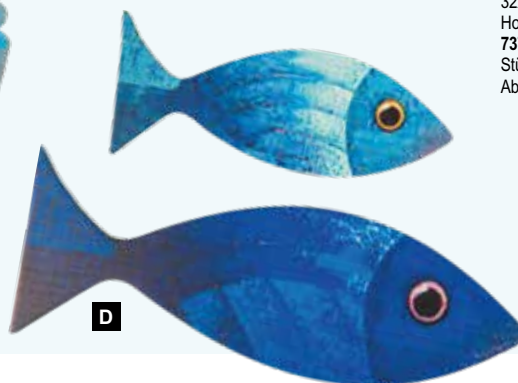

Koralle

stehend, 2-teilig, mit Standplatte, aus Holz

A

80x80cm
Stück 64,60 SFR

B

52x46cm
Stück 35,70 SFR

A Koralle
stehend, 2-teilig, mit Standplatte, aus Holz
80x80cm
7367599 blau
Stück 64,60 SFR
Ab 2 Stück 58,70 SFR

B Koralle
stehend, 2-teilig, mit Standplatte, aus Holz
52x46cm
7367598 blau
Stück 35,70 SFR
Ab 2 Stück 32,45 SFR

C Fisch
selbststehend, bedruckt, aus Holz
30x15cm
7367590 blau
Stück 8,40 SFR
Ab 2 Stück 7,65 SFR

D Fische
im 2er Set, aus Holz, einseitig, zum
Hängen oder Stellen
20x7,3x1cm, 30x10x1cm
7370193 blau
Satz 14,95 SFR
Ab 3 Sätze 13,60 SFR

E Fisch auf Bodenplatte
aus Holz/Metall, doppelseitig
22x20cm, Maße Fisch: 20x8,5x2cm, Maße
Holzfuß: 10x6x2cm
7370192 blau/weiß
Stück 10,70 SFR
Ab 8 Stück 9,70 SFR

F Fisch auf Bodenplatte
aus Holz/Metall, doppelseitig
32x30cm, Maße Fisch: 30x13x2cm, Maße
Holzfuß: 12x8x2cm
7370191 weiß/blau
Stück 13,10 SFR
Ab 4 Stück 11,90 SFR

C

30x15cm
Stück 8,40 SFR

D

E

Fisch auf Bodenplatte

aus Holz/Metall, doppelseitig

F