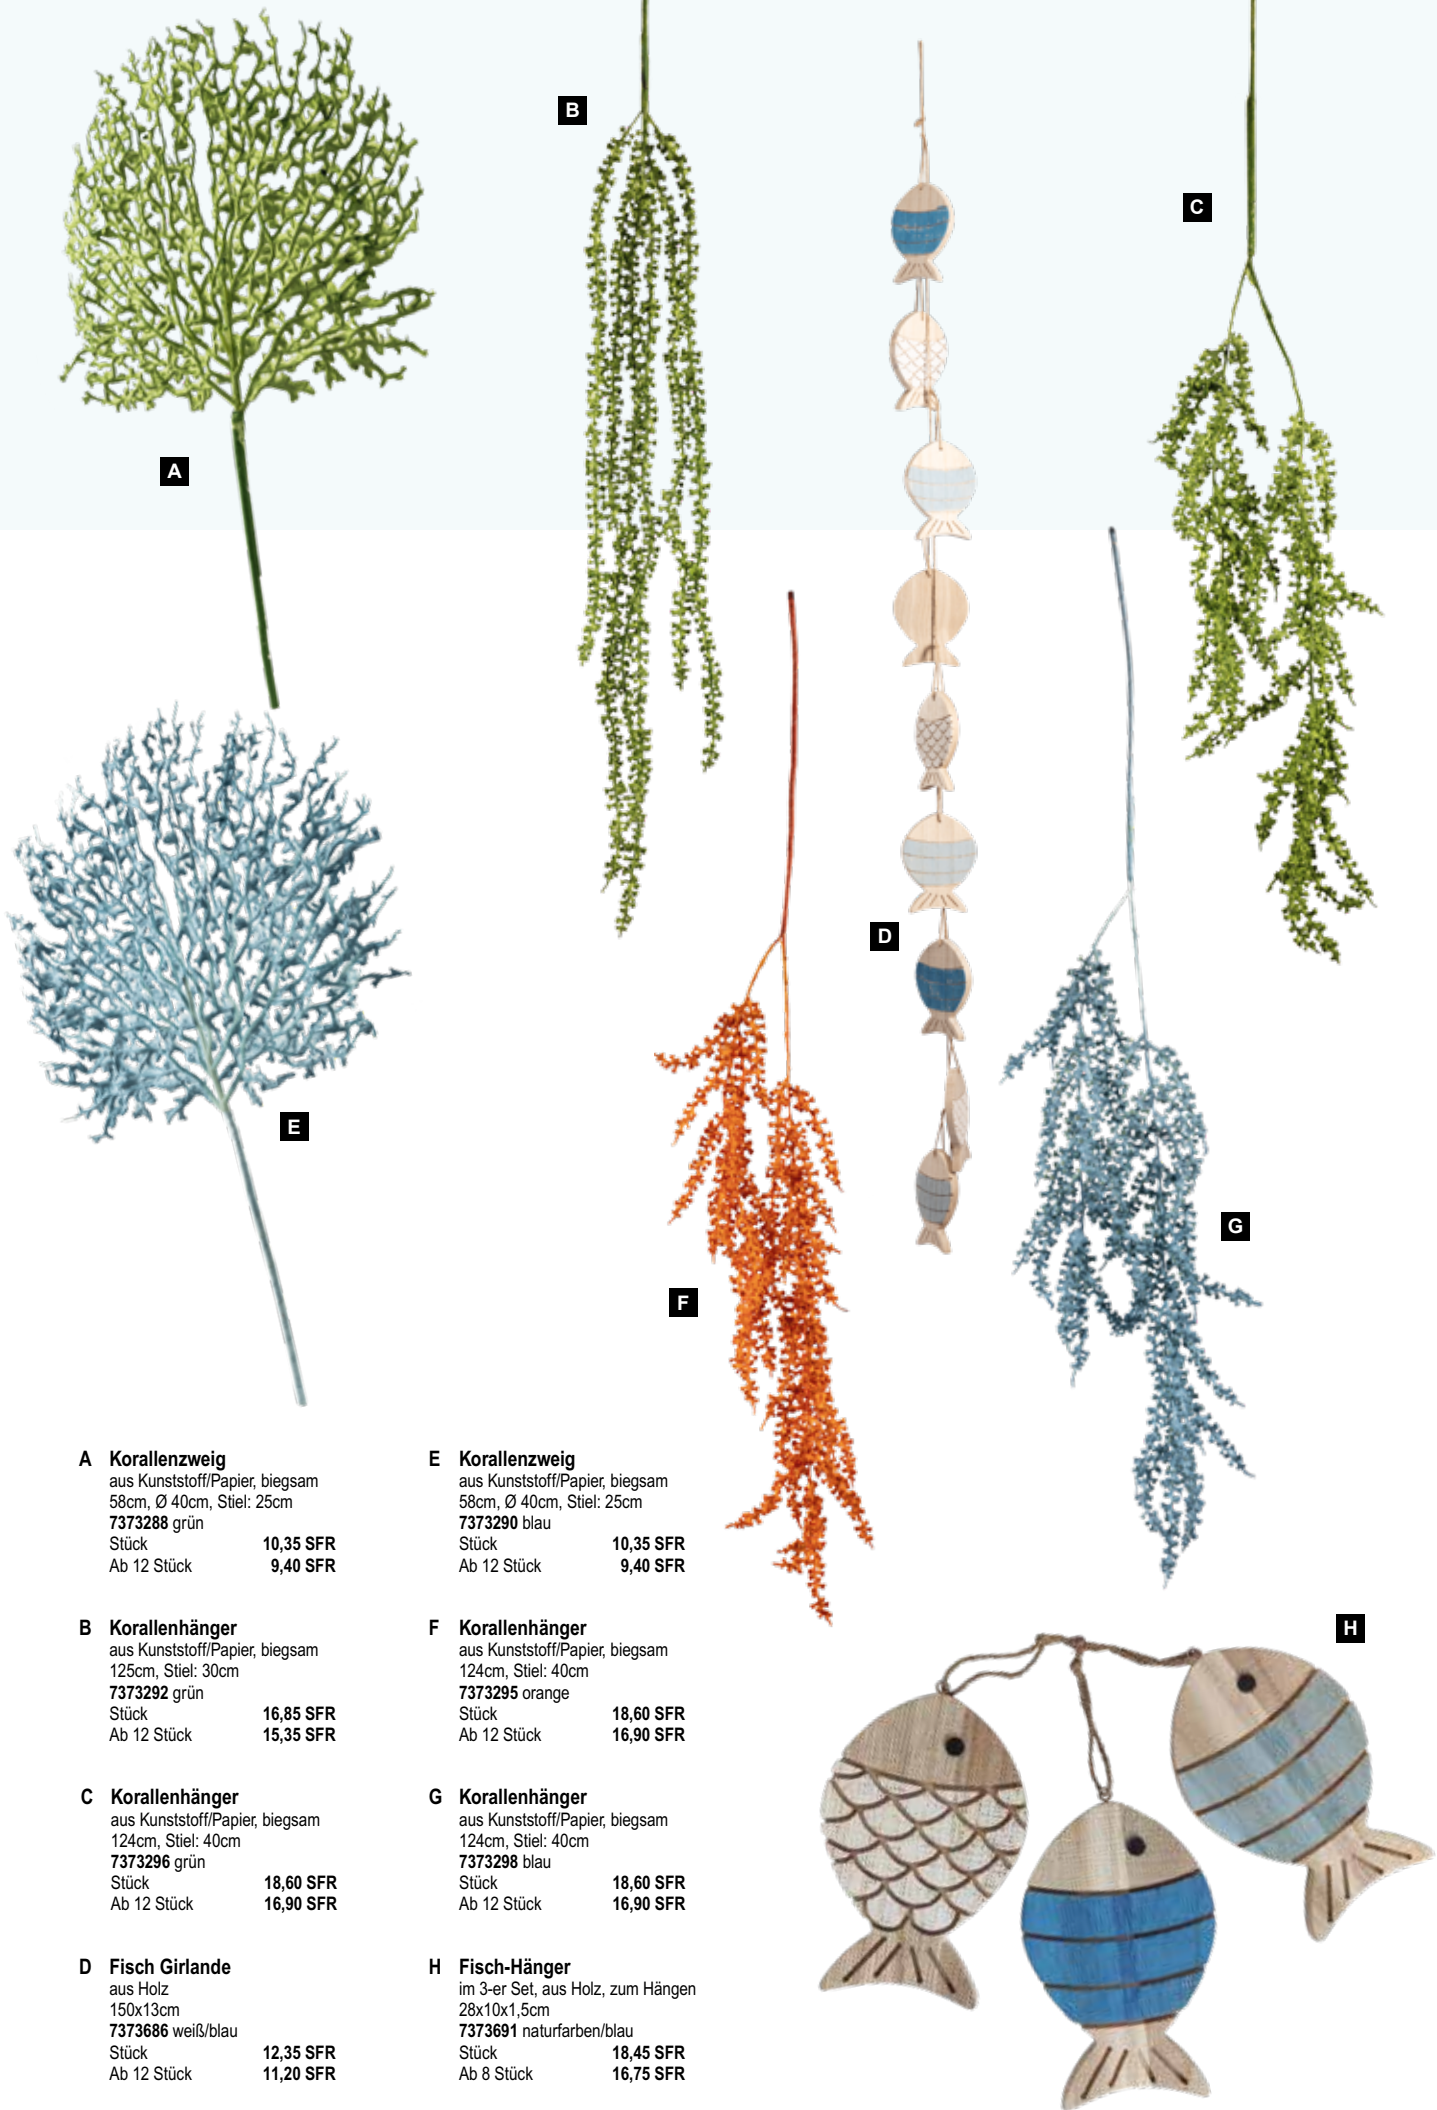

E

H

F

I

J

**A Korallenweig**  
 aus Kunststoff/Papier, biegsam  
 58cm, Ø 40cm, Stiel: 25cm  
 7373288 grün  
 Stück 10,35 SFR  
 Ab 12 Stück 9,40 SFR

**E Korallenweig**  
 aus Kunststoff/Papier, biegsam  
 58cm, Ø 40cm, Stiel: 25cm  
 7373290 blau  
 Stück 10,35 SFR  
 Ab 12 Stück 9,40 SFR