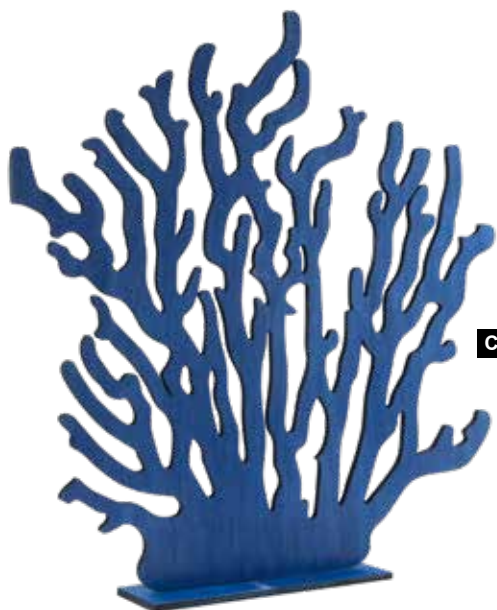

C Koralle
2-teilig, aus Holz, stehend
50cm
7373675 blau
Stück 41,15 SFR
Ab 3 Stück 37,40 SFR