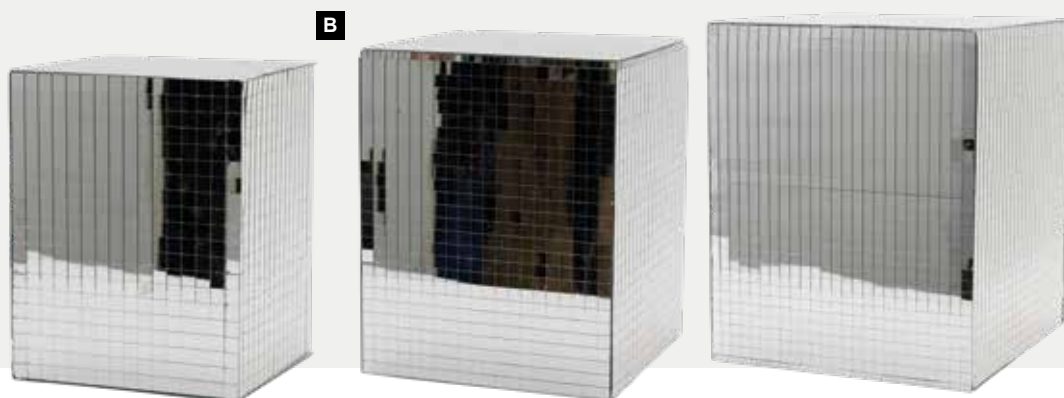

B Spiegelwürfel

aus Styropor, rechteckig

20x15x15cm

7371912 silber

Stück 41,20 SFR

Ab 2 Stück 37,45 SFR

25x20x20cm

7371911 silber

Stück 56,35 SFR

Ab 2 Stück 51,20 SFR

30x25x25cm

7371910 silber

Stück 78,75 SFR

Ab 2 Stück 71,60 SFR