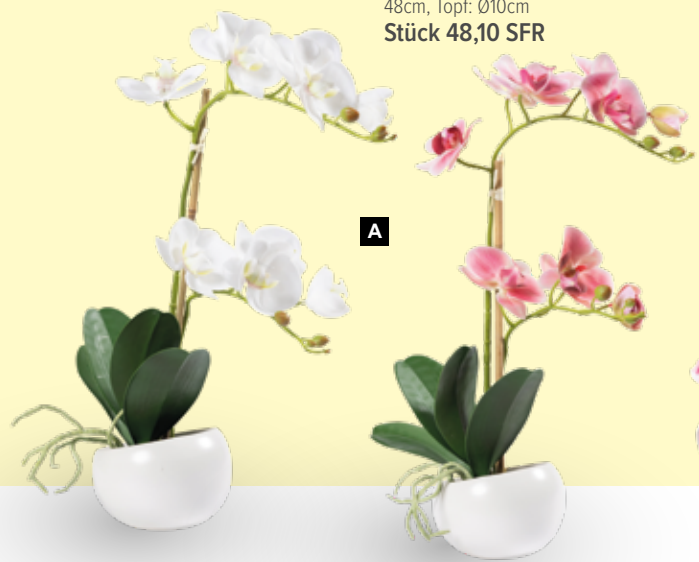

48cm, Topf: Ø10cm
Stück 48,10 SFR