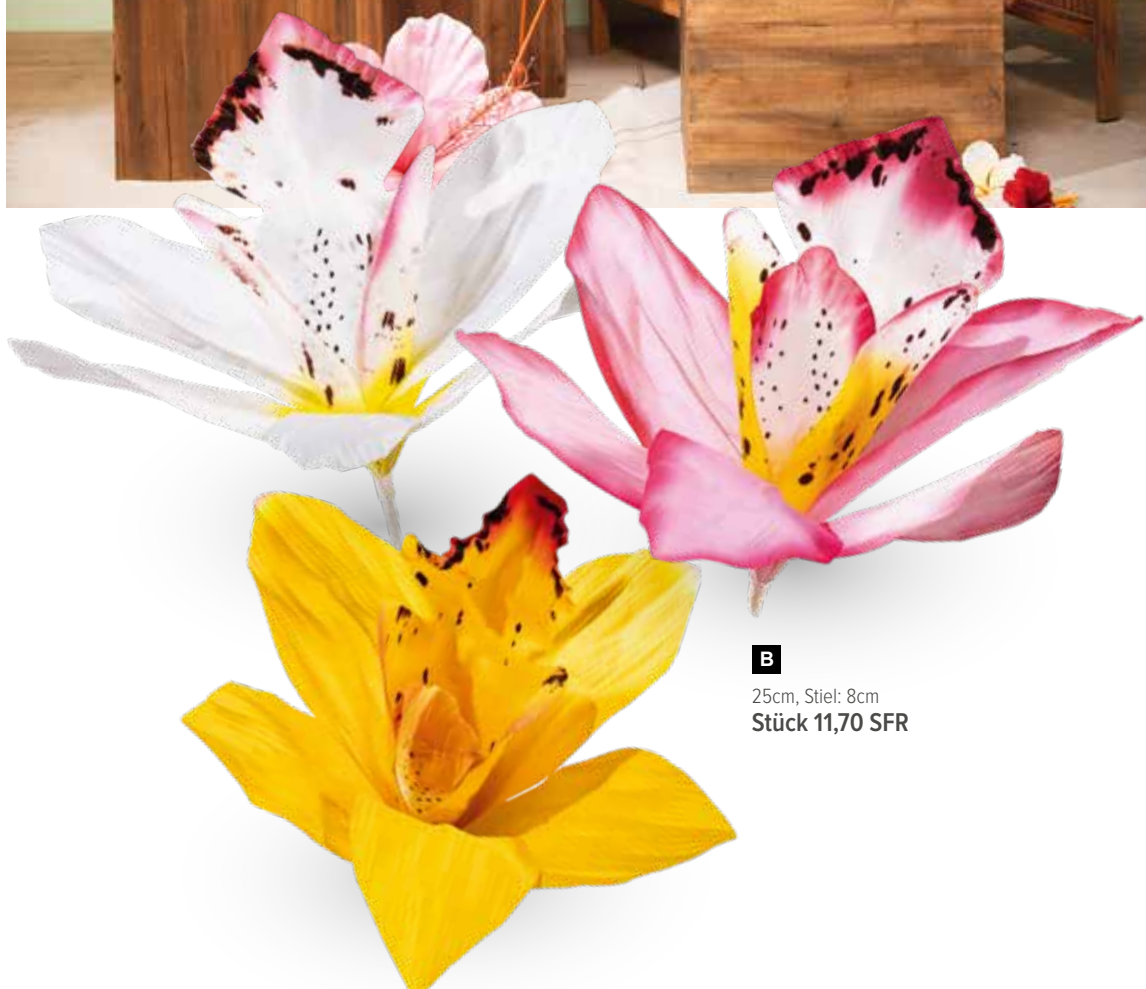

B
25cm, Stiel: 8cm
Stück 11,70 SFR