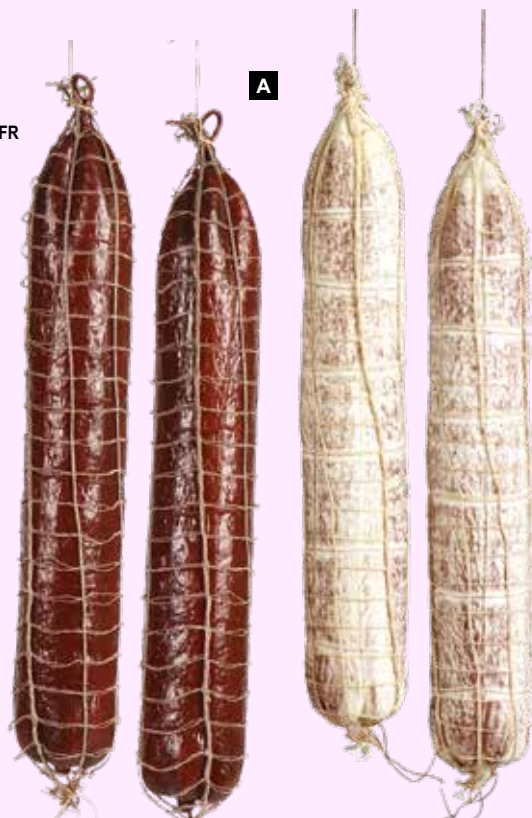

A #Salami

2Stck./Btl., im Netz, Kunststoff
Ø 7cm, 45cm
7303674 rot
7303675 weiß
Beutel

15,60 SFR