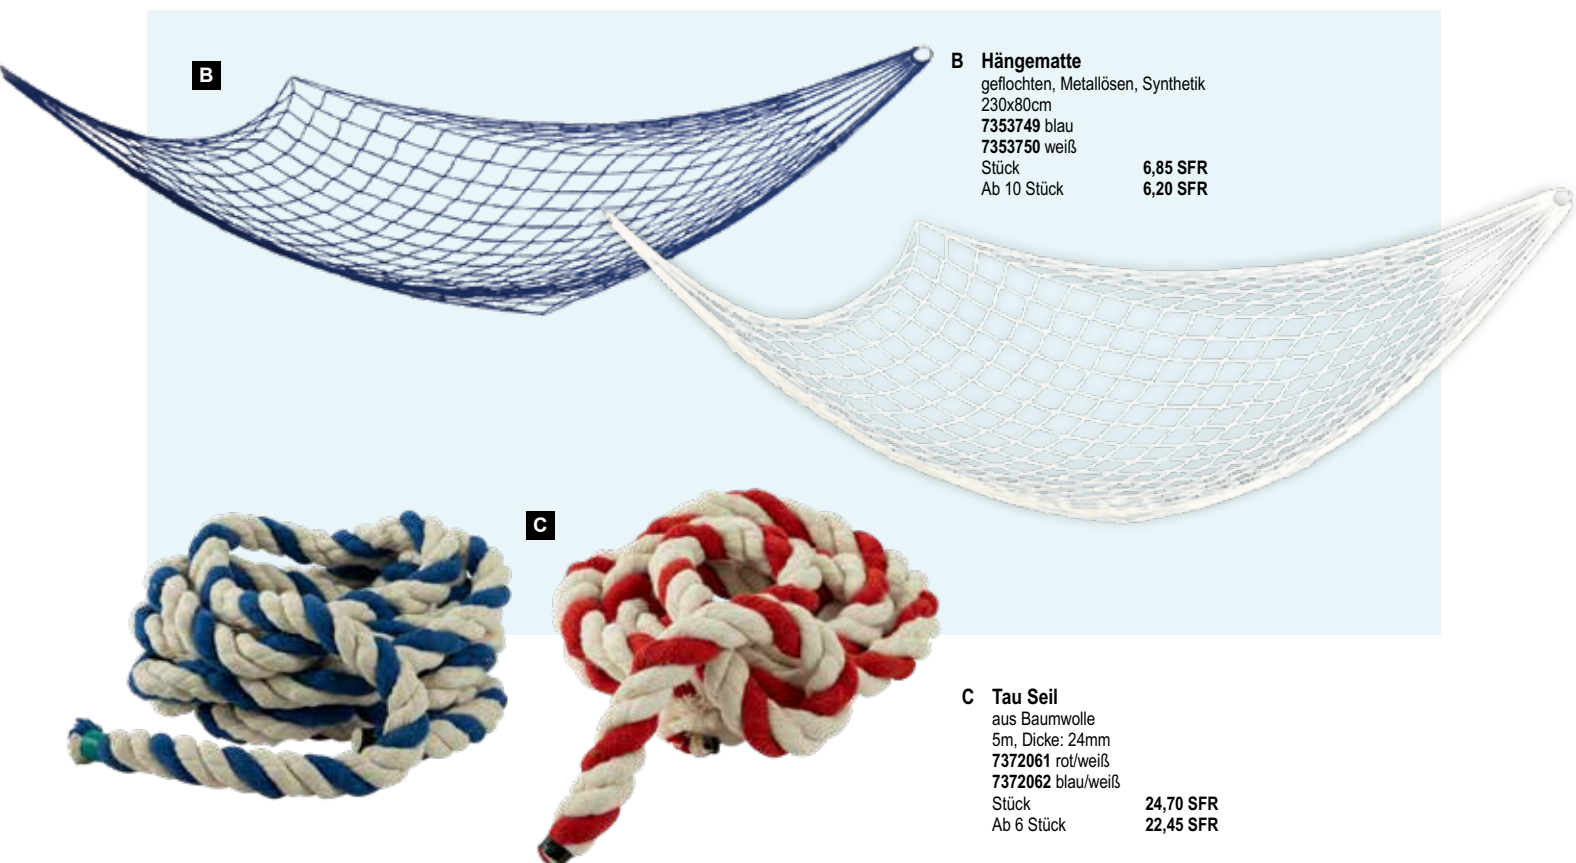

B

B Hängematte

geflochten, Metallösen, Synthetik
230x80cm
7353749 blau
7353750 weiß
Stück 6,85 SFR
Ab 10 Stück 6,20 SFR

C

C Tau Seil

aus Baumwolle
5m, Dicke: 24mm
7372061 rot/weiß
7372062 blau/weiß
Stück 24,70 SFR
Ab 6 Stück 22,45 SFR