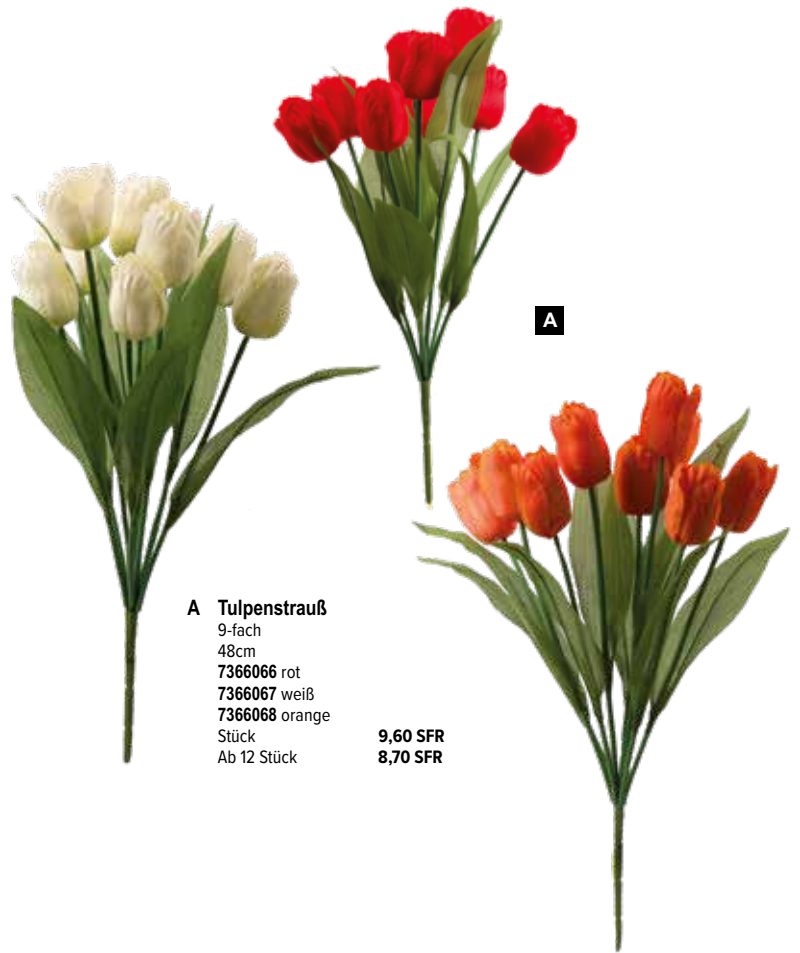

A Tulpenstrauß

9-fach
48cm
7366066 rot
7366067 weiß
7366068 orange
Stück
Ab 12 Stück

9,60 SFR
8,70 SFR

B Tulpe

50cm
7366061 gelb
7366062 rot
7366064 orange
Stück
Ab 48 Stück

1,35 SFR
1,20 SFR

C Tulpe am Stiel

aus Kunstseide/Kunststoff/Styropor
70cm, Blüte Ø 9cm
7369930 weiß
7369931 hellpink
7369932 lila
7369933 cerise
Stück
Ab 6 Stück

6,85 SFR
6,20 SFR