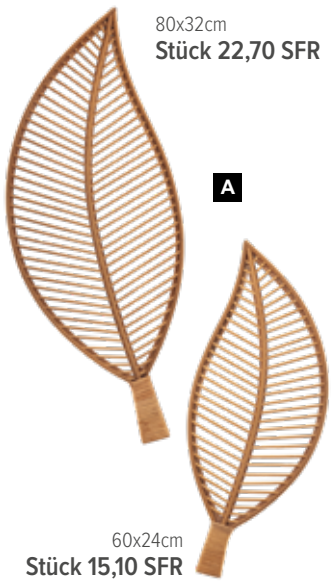

80x32cm
Stück 22,70 SFR

A

60x24cm
Stück 15,10 SFR

A Blatt
einseitig, aus Holz
60x24cm
7373448 naturfarben
Stück 15,10 SFR
Ab 10 Stück 13,70 SFR
80x32cm
7373447 naturfarben
Stück 22,70 SFR
Ab 4 Stück 20,65 SFR