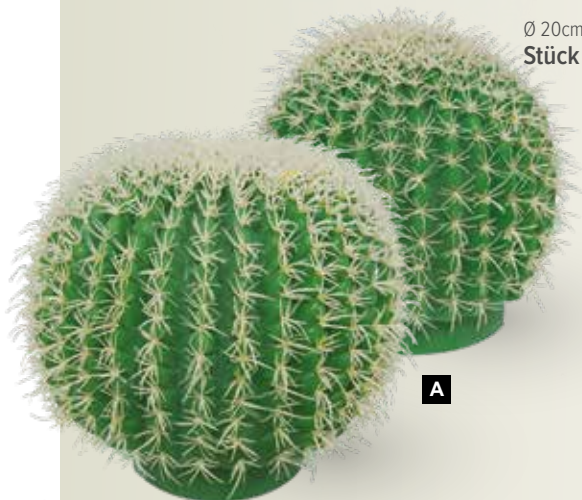

Kugelkaktus

Kunststoff

Ø 20cm
Stück 34,35 SFR

A Kugelkaktus

Kunststoff
Ø 20cm
7362324 grün
Stück 34,35 SFR
Ab 6 Stück 31,20 SFR
Ø 30cm
7362323 grün
Stück 68,70 SFR
Ab 3 Stück 62,45 SFR

A

Ø 30cm
Stück 68,70 SFR

Saguaro Kaktus

3-fach, Kunststoff

B Saguaro Kaktus

3-fach, Kunststoff
70cm
7362340 grün
Stück 68,70 SFR
Ab 2 Stück 62,45 SFR