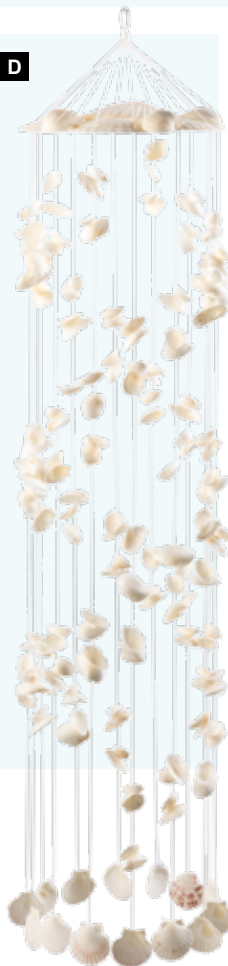

F Strohhut

aus Naturmaterial
60cm
7373308 naturfarben
Stück 31,80 SFR
Ab 4 Stück 28,90 SFR

D