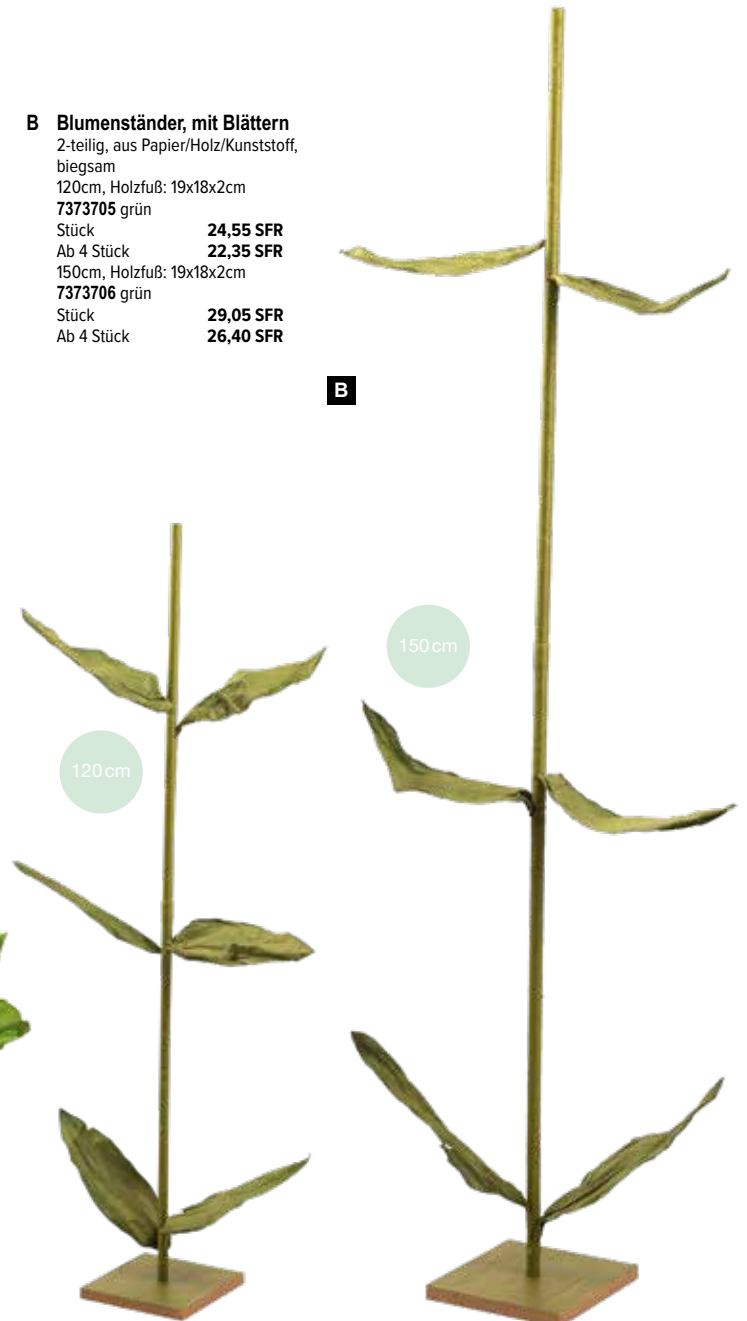

B Blumenständer, mit Blättern

2-teilig, aus Papier/Holz/Kunststoff,
biegsam
120cm, Holzfuß: 19x18x2cm
7373705 grün
Stück **24,55 SFR**
Ab 4 Stück **22,35 SFR**
150cm, Holzfuß: 19x18x2cm
7373706 grün
Stück **29,05 SFR**
Ab 4 Stück **26,40 SFR**