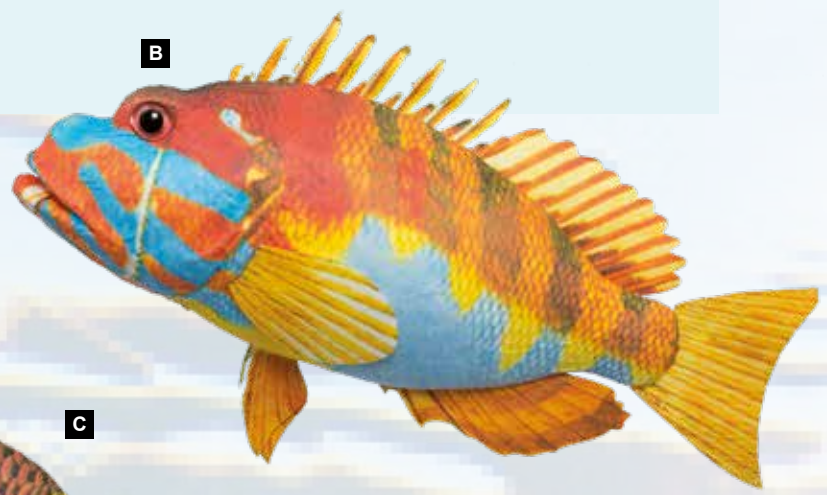

A Feuerfisch
mit Hänger
30cm
7365958 rot/schwarz
Stück 27,40 SFR
Ab 6 Stück 24,90 SFR

B Tropenfisch
Styrofoam bedruckt
47x29x13cm
7362425 gelb/blau
Stück 20,60 SFR
Ab 2 Stück 18,70 SFR