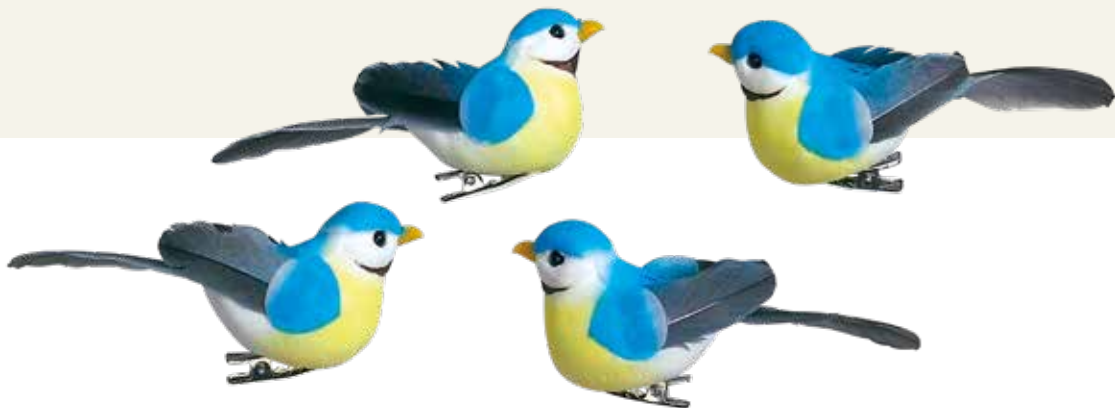

A Vögel

Schaum/Federn, 4 Stk./Satz
9,5x3,5 x4,5 cm
8002389 flieder
8002390 gelb
8002391 rot
8002392 türkis
Satz

4,95 SFR

A Vögel

Schaum/Federn, 4 Stk./Satz