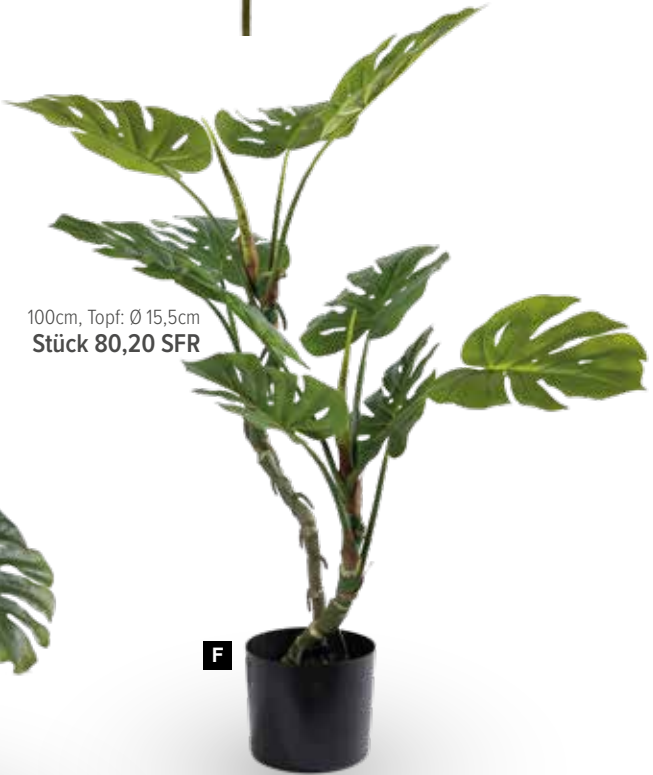

F

100cm, Topf: Ø 15,5cm
Stück 80,20 SFR