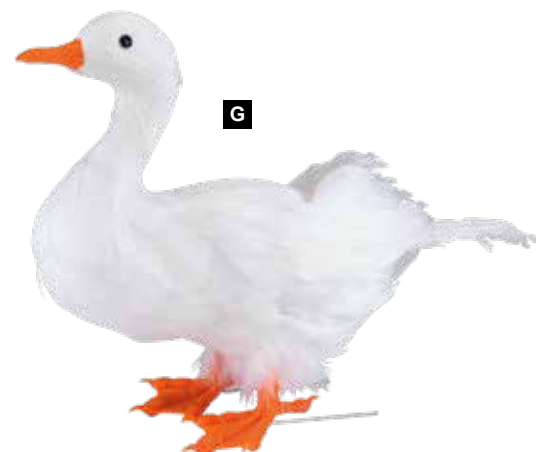

A Gans, stehend
Styrofoam mit Federn
33x40cm
7357424 braun
Stück 27,45 SFR
Ab 2 Stück 24,95 SFR

B Gans, stehend
Styrofoam mit Federn
56x60cm
7357423 braun
Stück 54,95 SFR
Ab 2 Stück 49,95 SFR

C Gans, gespreizte Flügel
Styrofoam mit Federn
63x60cm
7357422 weiß
Stück 68,70 SFR
Ab 2 Stück 62,45 SFR

D #Milchkanne
aus Blech, mit Griff und Schriftzug
71x26cm
7365846 silber/weiß
Stück 51,10 SFR
Ab 2 Stück 46,45 SFR

E #Milchkanne
aus Blech, Schriftzug »Farm House Fresh«
48x31cm
7365848 silber/weiß
Stück 51,10 SFR
Ab 2 Stück 46,45 SFR

F #Metallkiste
3er-Set, mit Schriftzug »Local Farm«
27x27x23cm-40x40x28cm
7365849 silber/weiß
Satz 59,60 SFR
Ab 2 Sätze 54,20 SFR

G Gans, stehend
Styrofoam mit Federn
27x34cm
7357425 weiß
Stück 20,60 SFR
Ab 6 Stück 18,70 SFR