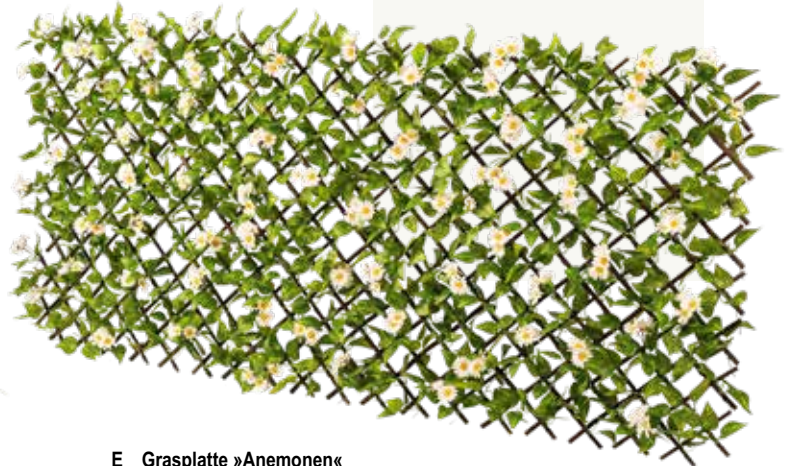

B

A Schirm mit Margeriten
aus Bambus/Papier/Kunstseide
Ø 60cm
7373573 pink
Stück **61,85 SFR**
Ab 4 Stück **56,20 SFR**

B Schirm mit Margeriten
aus Bambus/Papier/Kunstseide
Ø 30cm
7373569 pink
Stück **24,70 SFR**
Ab 10 Stück **22,45 SFR**

C Zaun mit Gänseblümchen
aus Weidenholz/Kunstseide, ausziehbar
90x180cm, Masche: 7x7cm
7373464 grün/weiß
Stück **95,15 SFR**
Ab 2 Stück **86,50 SFR**

D Grasbündel mit Veilchen
aus Kunststoff/Kunstseide
50cm, Fuß: Ø 8cm, Breite: 30cm
7373502 grün/lila
Stück **36,80 SFR**
Ab 4 Stück **33,45 SFR**
70cm, Breite: Ø 30cm
7373501 grün/lila
Stück **54,95 SFR**
Ab 2 Stück **49,95 SFR**

C