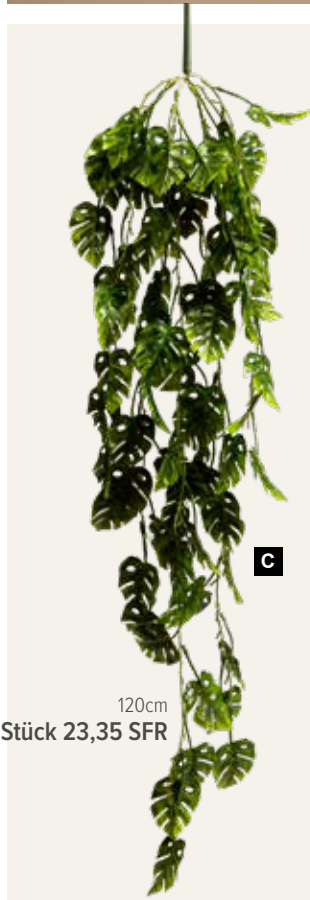

120cm
Stück 24,55 SFR

120cm
Stück 23,35 SFR