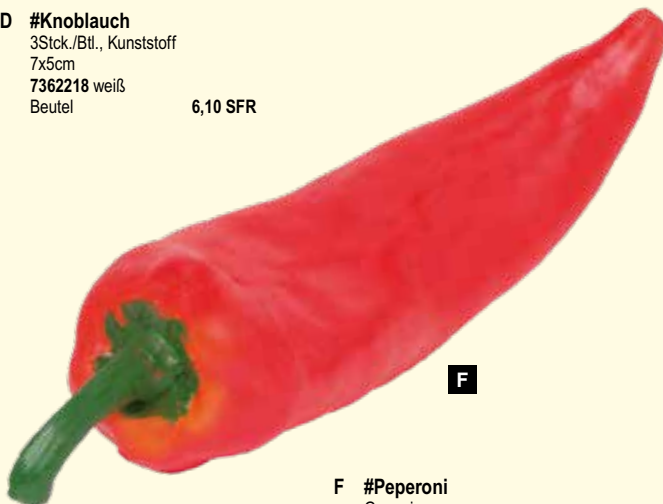

D

D #Knoblauch
3Stck./Btl., Kunststoff
7x5cm
7362218 weiß
Beutel 6,10 SFR