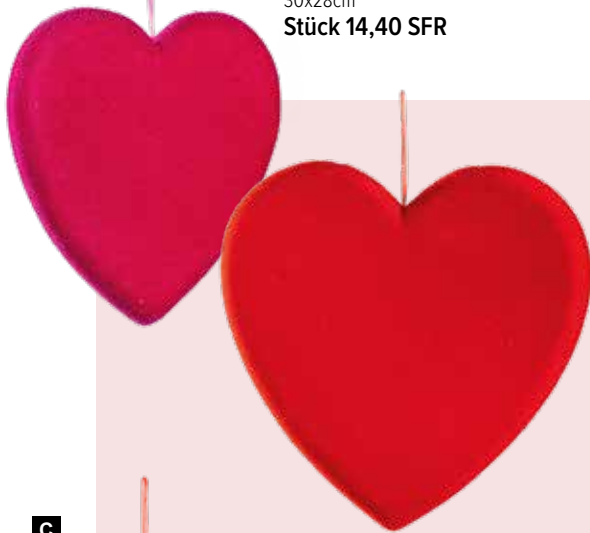

**A****Herz**

aus Styropor, flach, beflockt, mit Hänger

30x28cm  
Stück 14,40 SFR**B**

23cm

Stück 18,25 SFR

**C**38x37cm  
Stück 28,70 SFR**D**