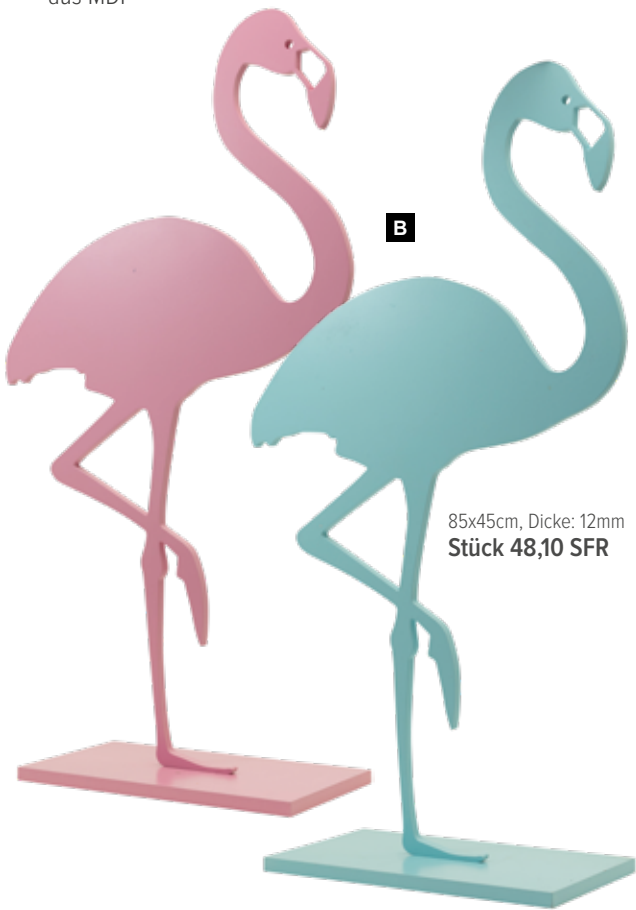

Flamingo auf Ständer
aus MDF

B

85x45cm, Dicke: 12mm
Stück 48,10 SFR

B Flamingo auf Ständer
aus MDF
85x45cm, Dicke: 12mm
7371301 hellpink
7371302 hellblau
Stück 48,10 SFR
Ab 4 Stück 43,70 SFR

C Flamingo auf Bodenplatte
aus MDF
50x25cm, Dicke: 12mm
7371303 hellpink
7371304 mint
Stück 32,70 SFR
Ab 4 Stück 29,70 SFR