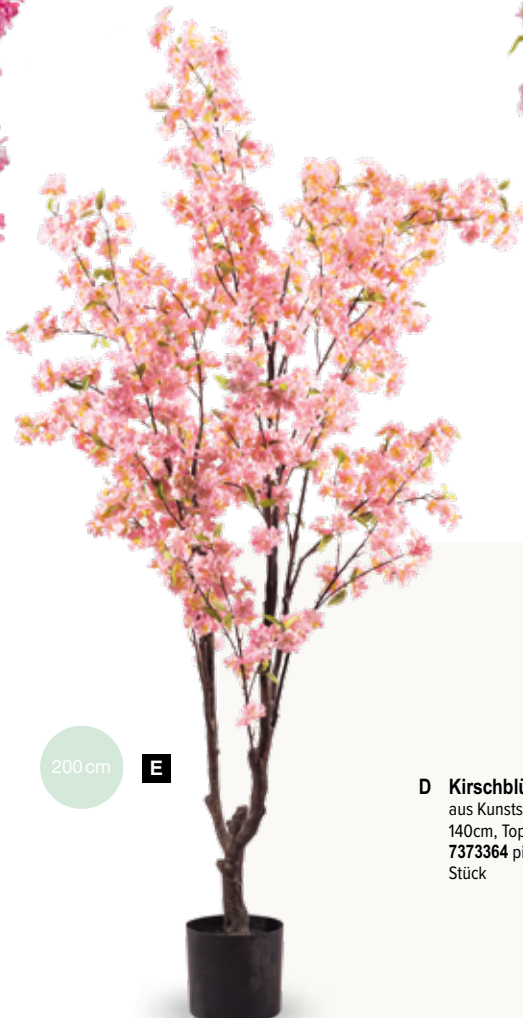

**C Kirschblütenzweig**aus Kunststoff, Blüten aus Kunstseide,  
biegsam

105cm, Stiel: 51cm

7373368 pink

Stück

9,60 SFR

Ab 12 Stück

8,70 SFR

C

105cm, Stiel: 51cm  
Stück 9,60 SFR

D

140 cm

200 cm

E

**D Kirschblütenbaum im Topf**aus Kunststoff, Blüten aus Kunstseide  
140cm, Topf: Ø 15cm

7373364 pink

Stück