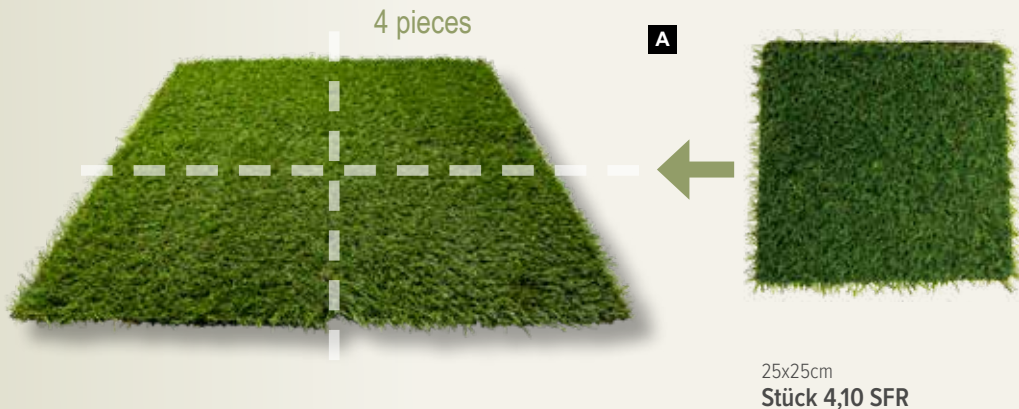

### Grasplatte

Kunststoff

**B Grasplatte**  
 Kunststoff  
 25x25x4cm  
 7396051 grün  
 Stück 6,85 SFR  
 Ab 16 Stück 6,20 SFR

**C Schilfgras-Bündel**  
 aus Kunststoff/Kunstseide  
 44x25cm, Ø ca. 8cm  
 7369872 grün  
 Stück 23,25 SFR  
 Ab 3 Stück 21,15 SFR  
 70x30cm, Ø ca. 8cm  
 7369873 grün  
 Stück 34,05 SFR  
 Ab 2 Stück 30,95 SFR