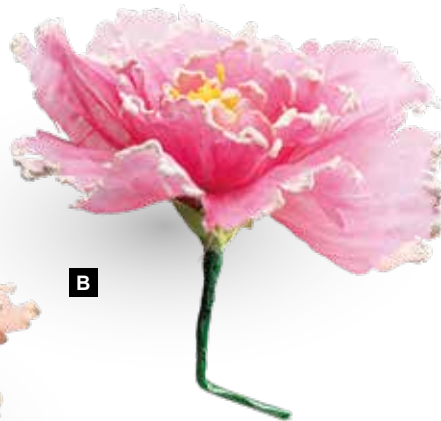

**A**

**Blütenkopf**  
 aus Papier, biegsam, mit kurzem Stiel  
 Ø 60cm, Stiel: 12cm  
 Stück 16,45 SFR

Ø40cm, Stiel:18cm  
Stück 35,70 SFR

**Blüte**

aus Stoff, mit kurzem Stiel, biegsam

Ø30cm, Stiel: 20cm  
Stück 27,45 SFR