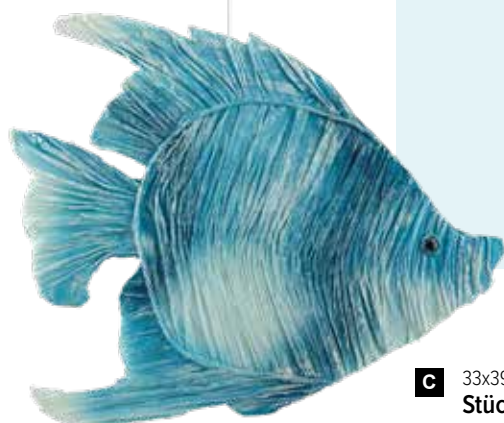

C 33x39cm
Stück 19,80 SFR