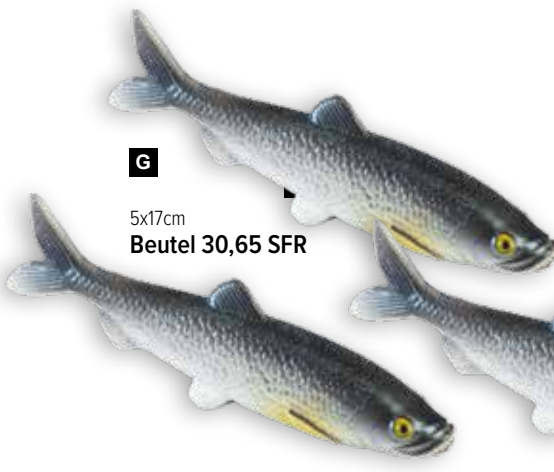

G #Meerbarsche
12Stck./Btl., Kunststoff
5x17cm
7353689 natur
Beutel 30,65 SFR
Ab 2 Beutel 27,85 SFR

H #Lachse
5Stck./Btl., gebogen, Kunststoff
9x20cm
7353678 grau
Beutel 38,45 SFR
Ab 3 Beutel 34,95 SFR

G

5x17cm
Beutel 30,65 SFR