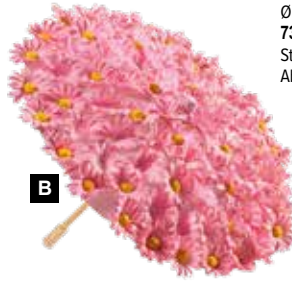

E

A

**A Grasplatte »Gänseblümchen«**

Kunststoff, Kunstseide  
25x25cm  
7340803 grün/weiß  
Stück **6,85 SFR**  
Ab 12 Stück **6,20 SFR**

B

**B Gänseblümchen Girlande**

aus Kunststoff/ Kunstseide  
152cm  
7373323 weiß/grün  
Stück **61,05 SFR**  
Ab 2 Stück **55,50 SFR**

**C Gänseblümchen Girlande**

aus Kunstseide/Kunststoff  
180cm  
7373283 weiß  
Stück **9,60 SFR**  
Ab 12 Stück **8,70 SFR**

**D Schirm mit Margeriten**

aus Bambus/Papier/Kunstseide  
Ø 60cm  
7373576 weiß  
Stück **61,85 SFR**  
Ab 4 Stück **56,20 SFR**

**E Schirm mit Margeriten**

aus Bambus/Papier/Kunstseide  
Ø 30cm  
7373572 weiß  
Stück **24,70 SFR**  
Ab 10 Stück **22,45 SFR**

D

E

C

F

**F Grasbündel mit Margeriten**

aus Kunststoff/Kunstseide  
50cm, Fuß: Ø 8cm, Breite: 30cm  
7373508 grün/weiß  
Stück **36,80 SFR**  
Ab 4 Stück **33,45 SFR**  
70cm, Breite: Ø 30cm  
7373507 grün/weiß  
Stück **54,95 SFR**  
Ab 2 Stück **49,95 SFR**

A

B

**A Schirm mit Margeriten**  
aus Bambus/Papier/Kunstseide  
Ø 60cm  
7373573 pink  
Stück **61,85 SFR**  
Ab 4 Stück **56,20 SFR**

**B Schirm mit Margeriten**  
aus Bambus/Papier/Kunstseide  
Ø 30cm  
7373569 pink  
Stück **24,70 SFR**  
Ab 10 Stück **22,45 SFR**