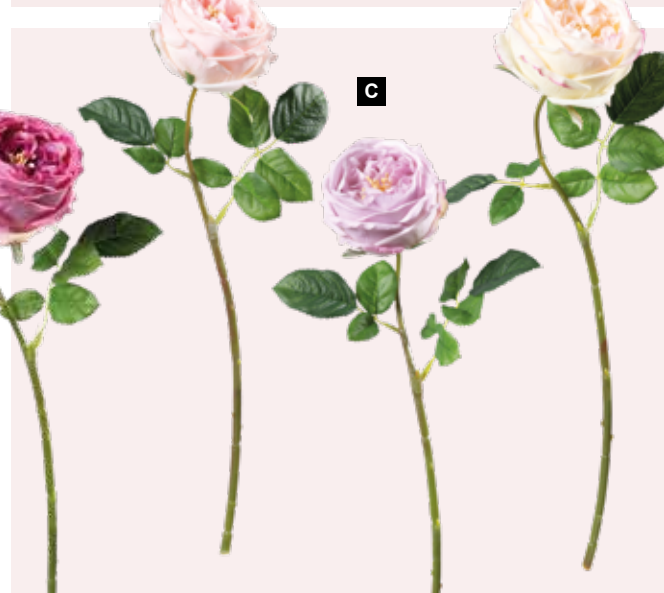

A Rose am Stiel

aus Kunstseide/Kunststoff, biegsam
51cm, Stiel: 37cm
7371179 bordeaux
7371180 rosa
7371181 hellviolett
Stück 4,10 SFR
Ab 24 Stück 3,70 SFR

B Pfingstrose am Stiel

aus Kunstseide/Kunststoff, biegsam
60cm, Ø 9cm, Stiel: 37cm
7371152 pink/grün
7371153 lila/grün
7371154 rosa/grün
7371155 cremefarben
Stück 6,85 SFR
Ab 12 Stück 6,20 SFR

C Rose

aus Kunstseide/Kunststoff, biegsam,
Real-Touch Effekt
45cm, Stiel: 38cm
7371039 fuchsia
7371040 rosa
7371041 hellviolett
7371042 pfirsichfarben
Stück 6,85 SFR
Ab 12 Stück 6,20 SFR