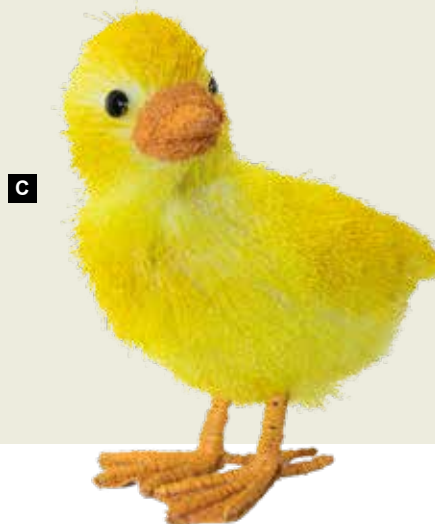

A Küken
3Stck./Blister, echte Federn
12cm
7359923 gelb
Blister 9,60 SFR
Ab 4 Blister 8,70 SFR

B Küken
stehend, aus Styropor
H: 17cm
7367519 gelb
Stück 13,65 SFR
Ab 2 Stück 12,40 SFR

C Küken
stehend, aus Styropor
H: 20cm
7367521 gelb
Stück 17,20 SFR
Ab 2 Stück 15,65 SFR

D Küken
stehend, aus Styropor
H: 12cm
7367520 gelb
Stück 10,35 SFR
Ab 2 Stück 9,40 SFR

E Strohballen
Styropor, mit Stroh
ca. 12x15x25cm
7352030 natur
Stück 16,65 SFR
Ab 4 Stück 15,15 SFR
ca. 22x25x35cm
7352035 natur
Stück 45,35 SFR
Ab 3 Stück 41,20 SFR