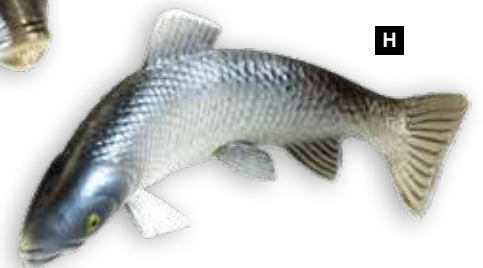

A #Meeräschen
4 Stk., aus Kunststoff, im Beutel
21,5x5,5cm
7371098 grau
7371099 rot
Stück 12,80 SFR

A

B #Sardinen
4Stck./Btl., Kunststoff
4x12cm
7303715 natur
Beutel 5,20 SFR

B

C #Barsch
Kunststoff
36x13cm
7362234 grau
Stück 10,60 SFR

C

D #Steinkarpfen
Gummi
25cm
7362597 grau
Stück 7,65 SFR
Ab 30 Stück 6,95 SFR

D

E

E #Forellen
2Stck./Btl., Kunststoff
8x33cm
7303722 natur
Beutel 12,70 SFR

F #Karpfen
5Stck./Btl., Kunststoff
11x18cm
7353692 natur
Beutel 46,05 SFR
Ab 3 Beutel 41,85 SFR

F

H

G #Meerbarsche
12Stck./Btl., Kunststoff
5x17cm
7353689 natur
Beutel 30,65 SFR
Ab 2 Beutel 27,85 SFR

H #Lachse
5Stck./Btl., gebogen, Kunststoff
9x20cm
7353678 grau
Beutel 38,45 SFR
Ab 3 Beutel 34,95 SFR

G

5x17cm
Beutel 30,65 SFR

I #Stör
Gummi
50x11cm
7362803 grau
Stück 13,80 SFR
Ab 15 Stück 12,55 SFR

I