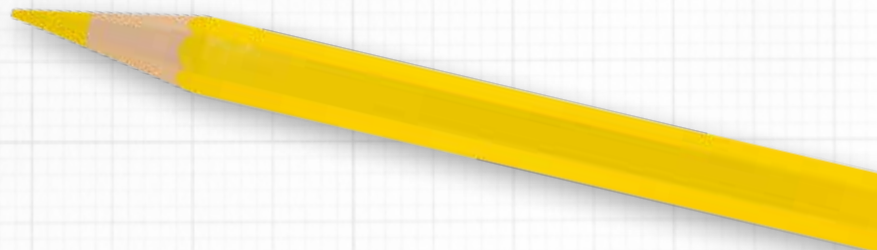

B Buntstift

aus Styropor

90x7cm

Stück 72,05 SFR