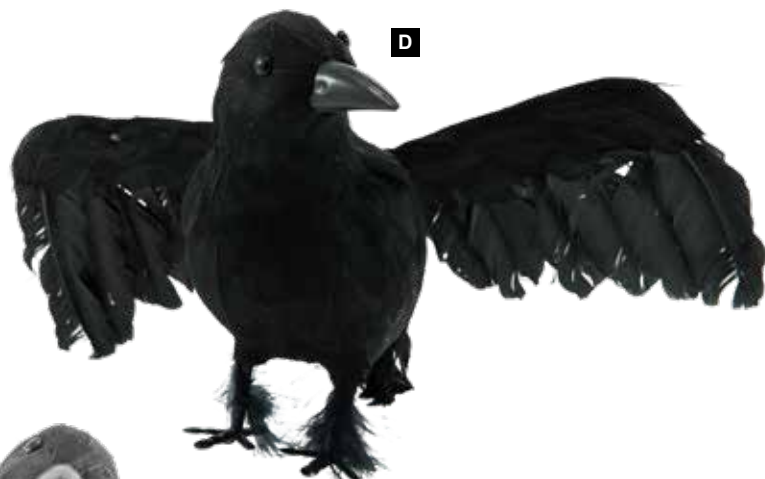

B Rabe

aus Styropor/Federn, stehend

21x10x14cm

7370516 schwarz

Stück 17,35 SFR

Ab 3 Stück 15,75 SFR