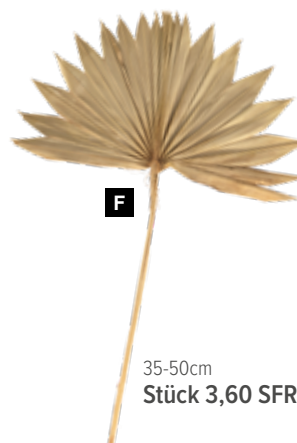

35-50cm
Stück 3,60 SFR

E Palmenblatt
aus Naturmaterial
55x36cm
7370137 naturfarben
Stück 10,95 SFR
Ab 25 Stück 9,95 SFR

F Washingtonia-Palmwedel
getrocknet, konserviertes Naturmaterial
35-50cm
7369041 natur
Stück 3,60 SFR
Ab 20 Stück 3,25 SFR