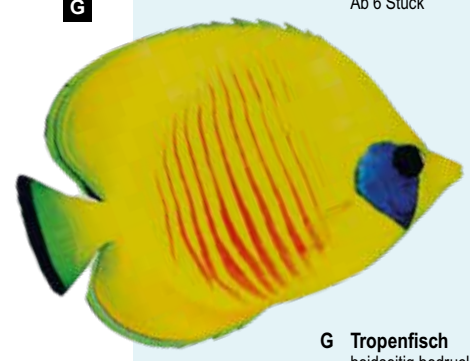

G Tropenfisch
beidseitig bedruckt, Holz, mit Aufhänger
20x12cm
7360070 gelb
Stück 4,70 SFR
Ab 24 Stück 4,25 SFR