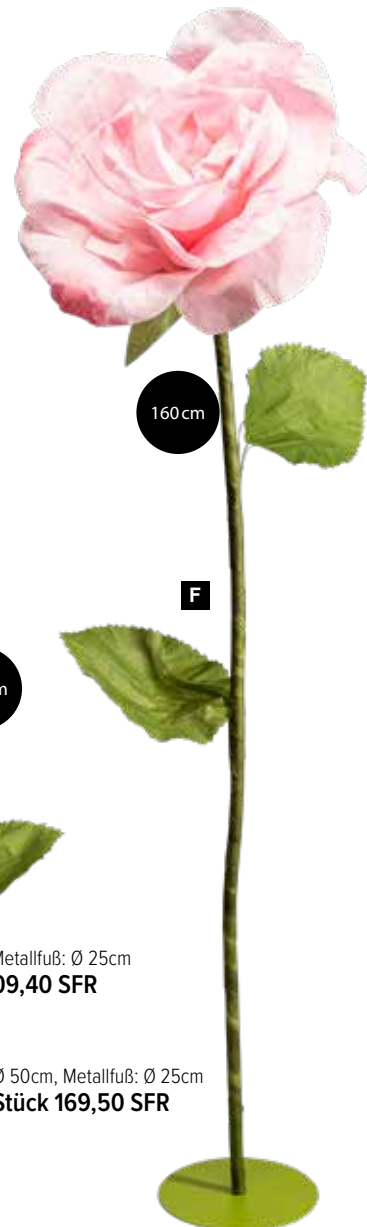

Ø 50cm, Metallfuß: Ø 25cm  
 Stück 169,50 SFR

160 cm

F

A

- A Kranz in Herzform**  
aus Holzweigen/Kunstseide, einseitig mit  
Blüten & Rosen beschmückt, biegsam  
Ø 48cm  
7369976 rosa/braun  
7369977 violett/braun  
Stück 34,35 SFR  
Ab 2 Stück 31,20 SFR