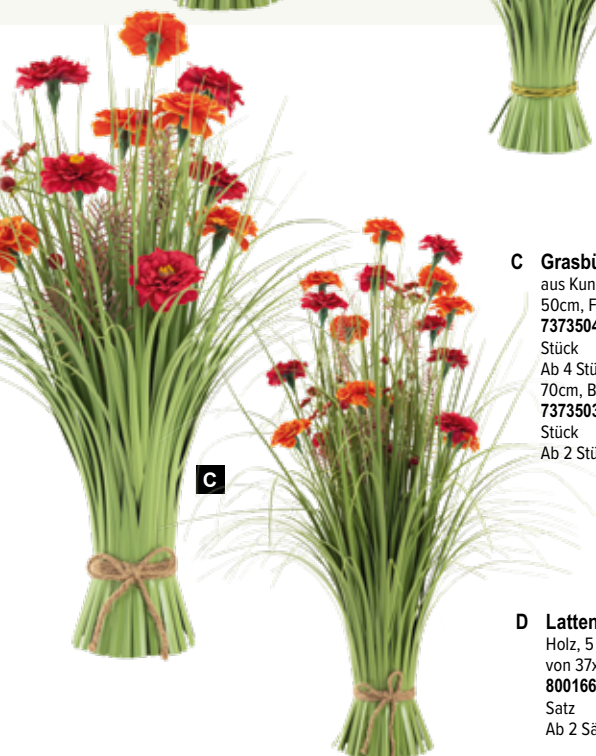

D Lattenkisten
Holz, 5 Stck./Satz, nestend
von 37x28.5x15,5cm bis 21x12.5x9,5 cm
8001660 lila gewischt
Satz **44,70 SFR**
Ab 2 Sätze **40,65 SFR**

C Grasbündel mit Nelken
aus Kunststoff/Kunstseide
50cm, Fuß: Ø 8cm, Breite: 30cm
7373504 grün/fuchsia
Stück **36,80 SFR**
Ab 4 Stück **33,45 SFR**
70cm, Breite: Ø 30cm
7373503 grün/fuchsia
Stück **54,95 SFR**
Ab 2 Stück **49,95 SFR**