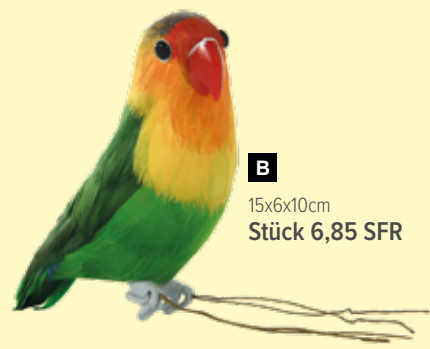

B
15x6x10cm
Stück 6,85 SFR

A Papagei
fliegend, mit Nylonhänger, aus Styropor, mit Federn
15x26x5cm
7365917 bunt
Stück 10,95 SFR
Ab 8 Stück 9,95 SFR

B Papagei
aus Styropor, mit Federn
15x6x10cm
7365916 bunt
Stück 6,85 SFR
Ab 12 Stück 6,20 SFR