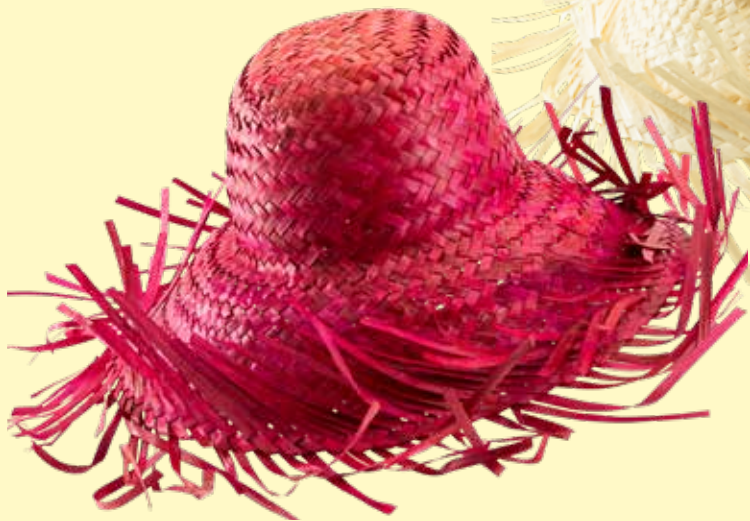

1. **A Strohhut**
   aus Naturmaterial
   Ø 45cm, innen: Ø 20cm
   7372056 fuchsia
   7372060 naturfarben
   Stück 6,60 SFR
   Ab 12 Stück 6,00 SFR

Strohhut

aus Naturmaterial

Ø 45cm, innen: Ø 20cm
Stück 6,60 SFR