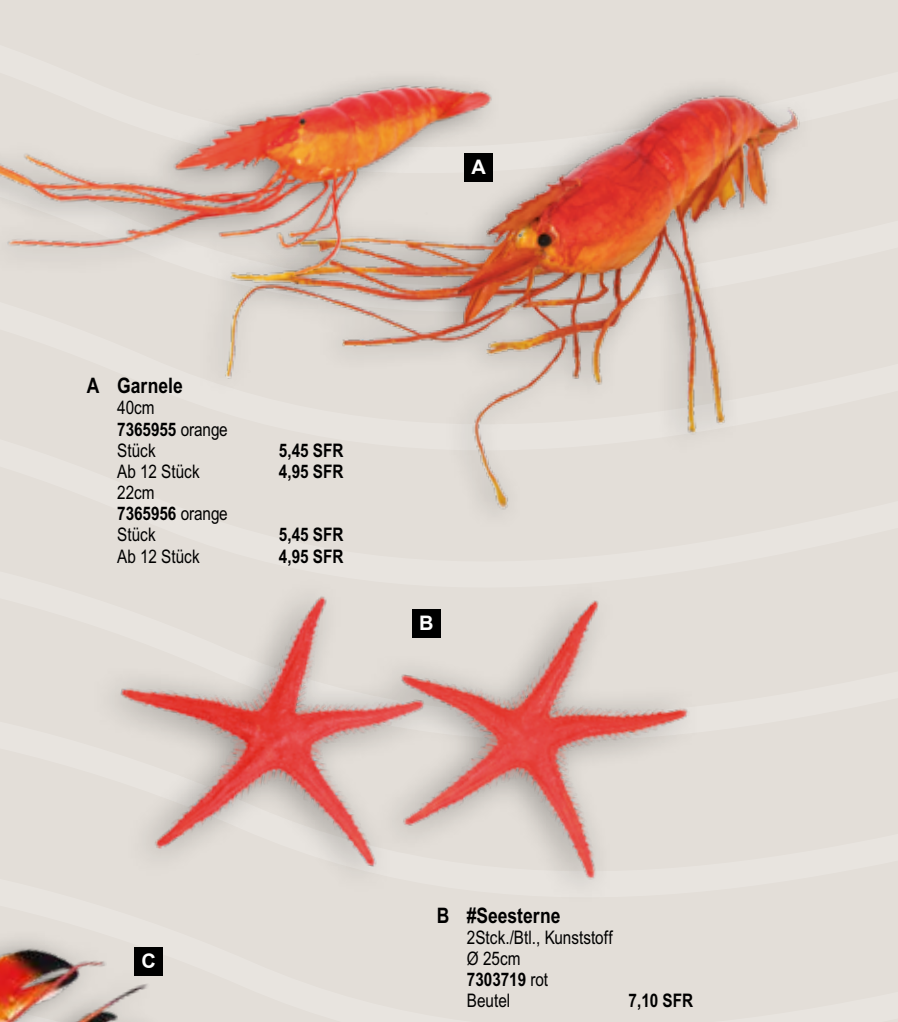

**E Eiswürfel**

12 St./Box, aus Kunststoff  
 Ø ca. 2,5cm  
 7368551 transparent  
 Box 9,30 SFR  
 Ab 20 Boxen 8,45 SFR

**A Garnele**  
 40cm  
 7365955 orange  
 Stück 5,45 SFR  
 Ab 12 Stück 4,95 SFR  
 22cm  
 7365956 orange  
 Stück 5,45 SFR  
 Ab 12 Stück 4,95 SFR