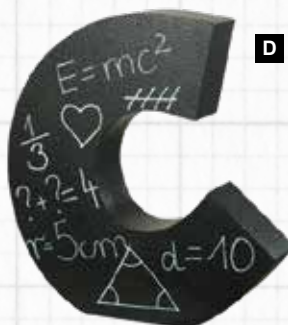

Stück

Ab 2 Stück

60,55 SFR

55,05 SFR

**D #Buchstabe C**

aus Styropor

50x44cm

7369955 schwarz/weiß