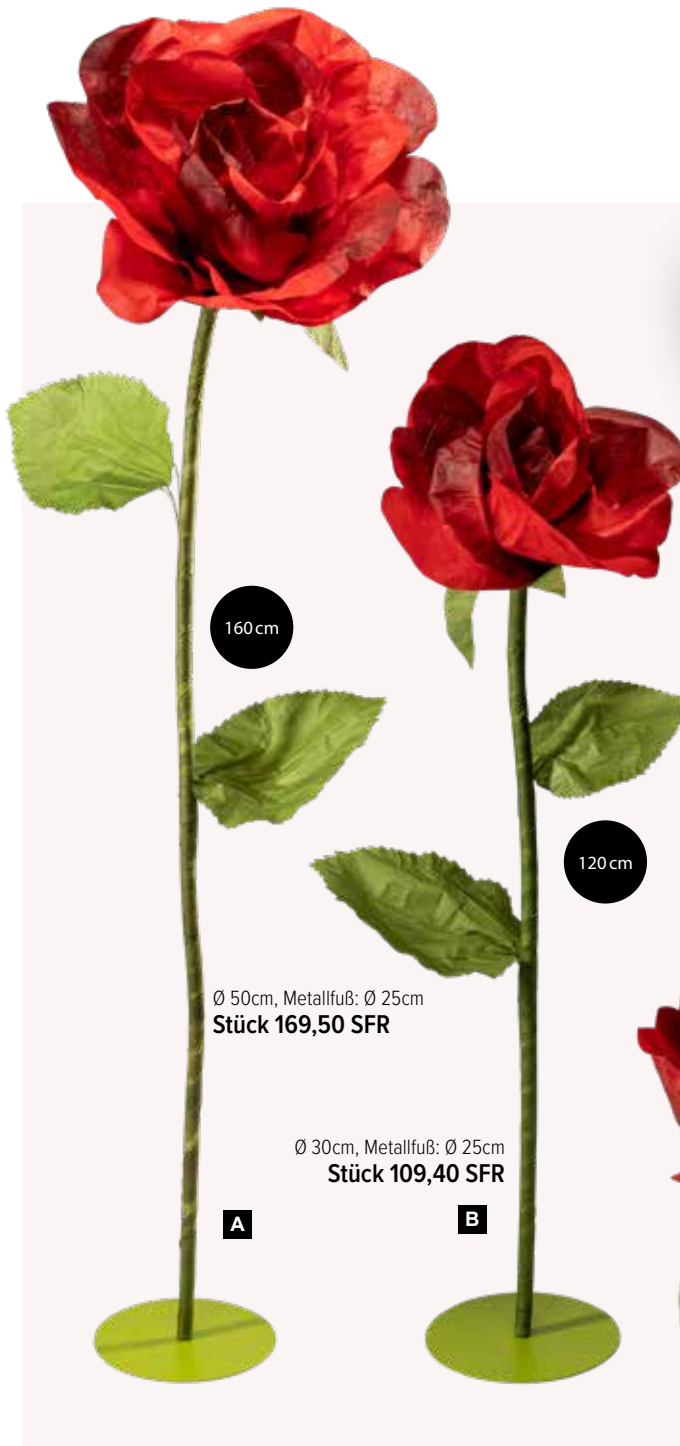

Rosenkopf

Ø 50cm
Stück 95,65 SFR