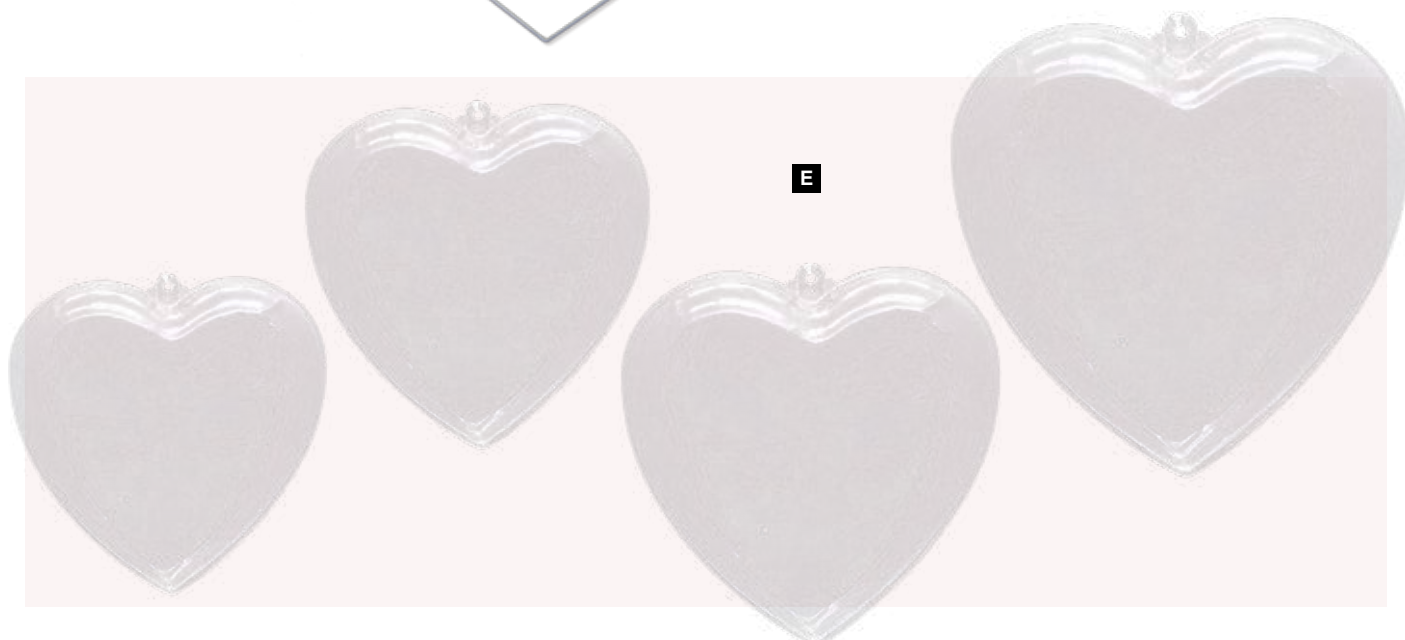

A Metallringe

3-fach, verschweißt, mit Kette zum Hängen, zum Abhängen von Dekoration
Ø40, 60 & 80cm

7367440 silber

Stück 40,60 SFR

Ab 2 Stück 36,90 SFR

B Herzkontur

aus Metall, mit Kette zum Hängen
40x40cm

7367437 silber

Stück 9,30 SFR

Ab 6 Stück 8,45 SFR

C Herzkontur

aus Metall, mit Kette zum Hängen
60x60cm

7367438 silber

Stück 12,35 SFR

Ab 6 Stück 11,20 SFR

D Herzkontur

aus Metall, mit Kette zum Hängen
80x80cm

7367439 silber

Stück 18,25 SFR

Ab 4 Stück 16,60 SFR

E #Herz

Kunststoff, 2 Hälften, zum Befüllen

Ø 6cm

7357005 klar

Stück 1,55 SFR

Ab 50 Stück 1,40 SFR

Ø 8cm

7357006 klar

Stück 2,15 SFR

Ab 30 Stück 1,95 SFR

Ø 10cm

7357007 klar

Stück 2,85 SFR

Ab 25 Stück 2,60 SFR

Ø 14cm

7357008 klar

Stück 4,45 SFR

Ab 20 Stück 4,05 SFR