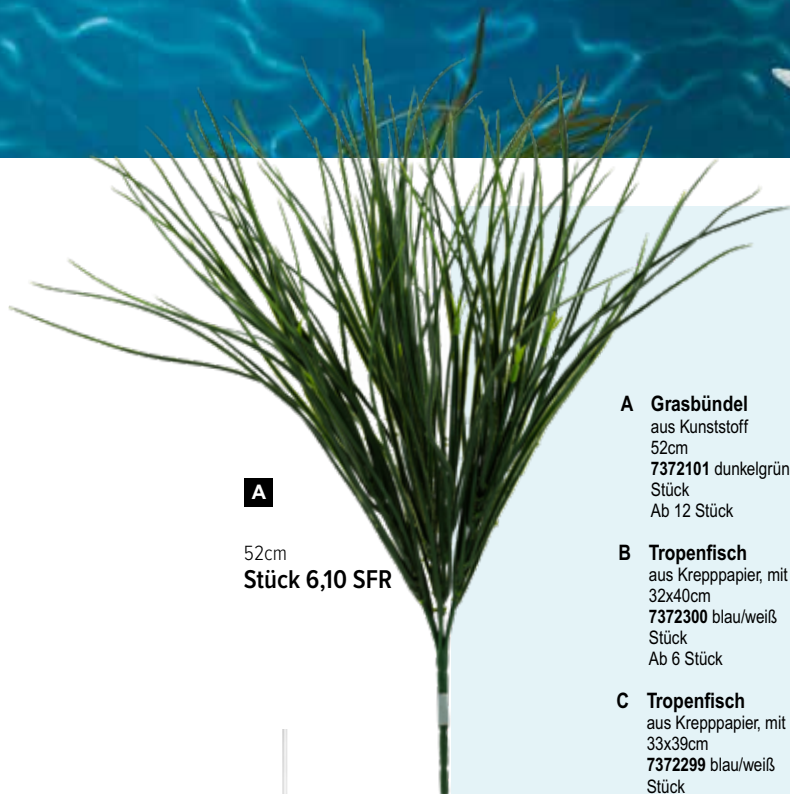

A

52cm
Stück 6,10 SFR

A Grasbündel
aus Kunststoff
52cm
7372101 dunkelgrün
Stück 6,10 SFR
Ab 12 Stück 5,50 SFR

B

32x40cm
Stück 19,80 SFR

B Tropenfisch
aus Krepppapier, mit Nylonfaden, flach
32x40cm
7372300 blau/weiß
Stück 19,80 SFR
Ab 6 Stück 18,00 SFR

C Tropenfisch
aus Krepppapier, mit Nylonfaden, flach
33x39cm
7372299 blau/weiß
Stück 19,80 SFR
Ab 6 Stück 18,00 SFR

D Grasbündel
aus Kunststoff
50cm
7372096 grün
Stück 12,05 SFR
Ab 12 Stück 10,95 SFR

C 33x39cm
Stück 19,80 SFR

D

50cm
Stück 12,05 SFR