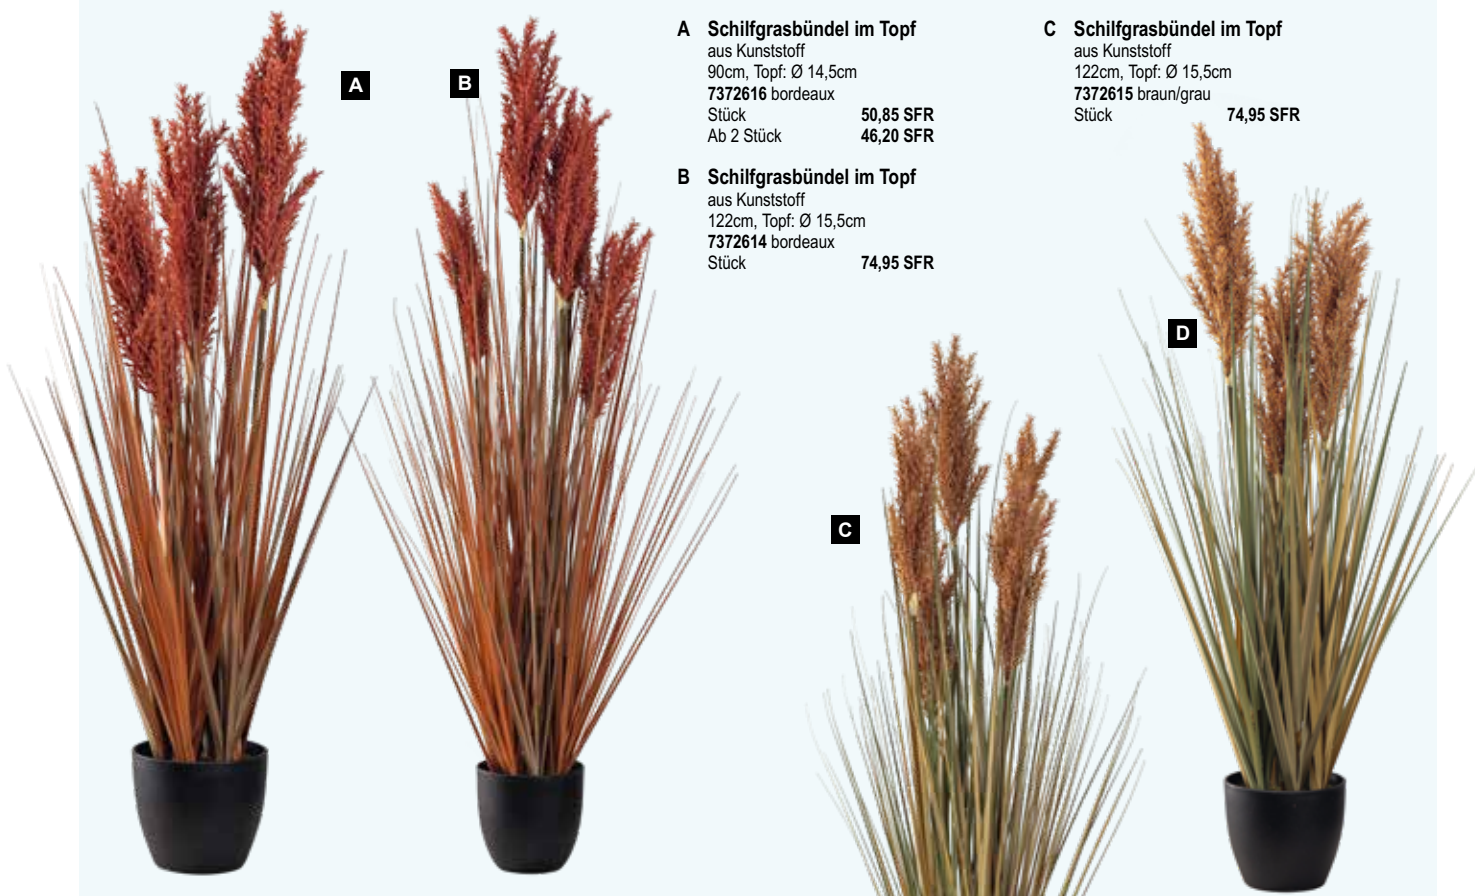

A Schilfgrasbündel im Topf

aus Kunststoff

90cm, Topf: Ø 14,5cm

7372616 bordeaux

Stück 50,85 SFR

Ab 2 Stück 46,20 SFR

B Schilfgrasbündel im Topf

aus Kunststoff

122cm, Topf: Ø 15,5cm

7372614 bordeaux

Stück 74,95 SFR

C Schilfgrasbündel im Topf

aus Kunststoff

122cm, Topf: Ø 15,5cm

7372615 braun/grau

Stück 74,95 SFR