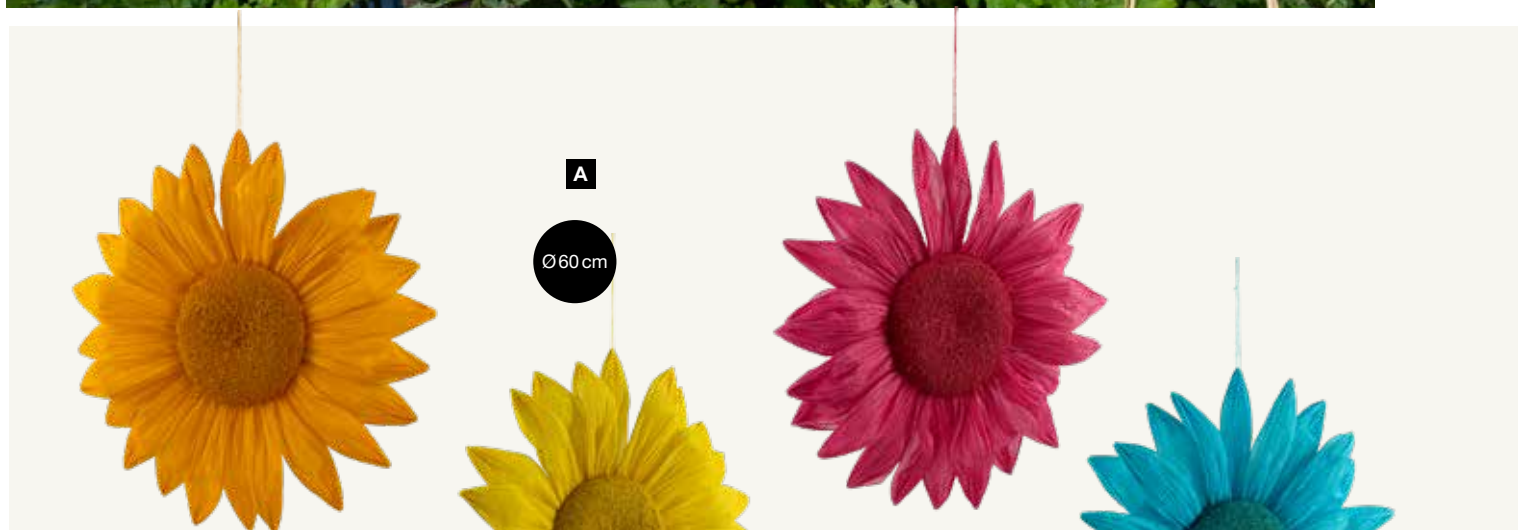

A Blüte aus Papier

mit Hänger

60cm

7372463 blau

7372464 pink

7372467 gelb

7372468 orange

Stück

Ab 4 Stück

27,25 SFR

24,75 SFR

B Blüte aus Papier

mit Hänger

30cm

7372469 blau

7372470 pink

7372473 gelb

7372474 orange

Stück

Ab 12 Stück

7,95 SFR

7,20 SFR