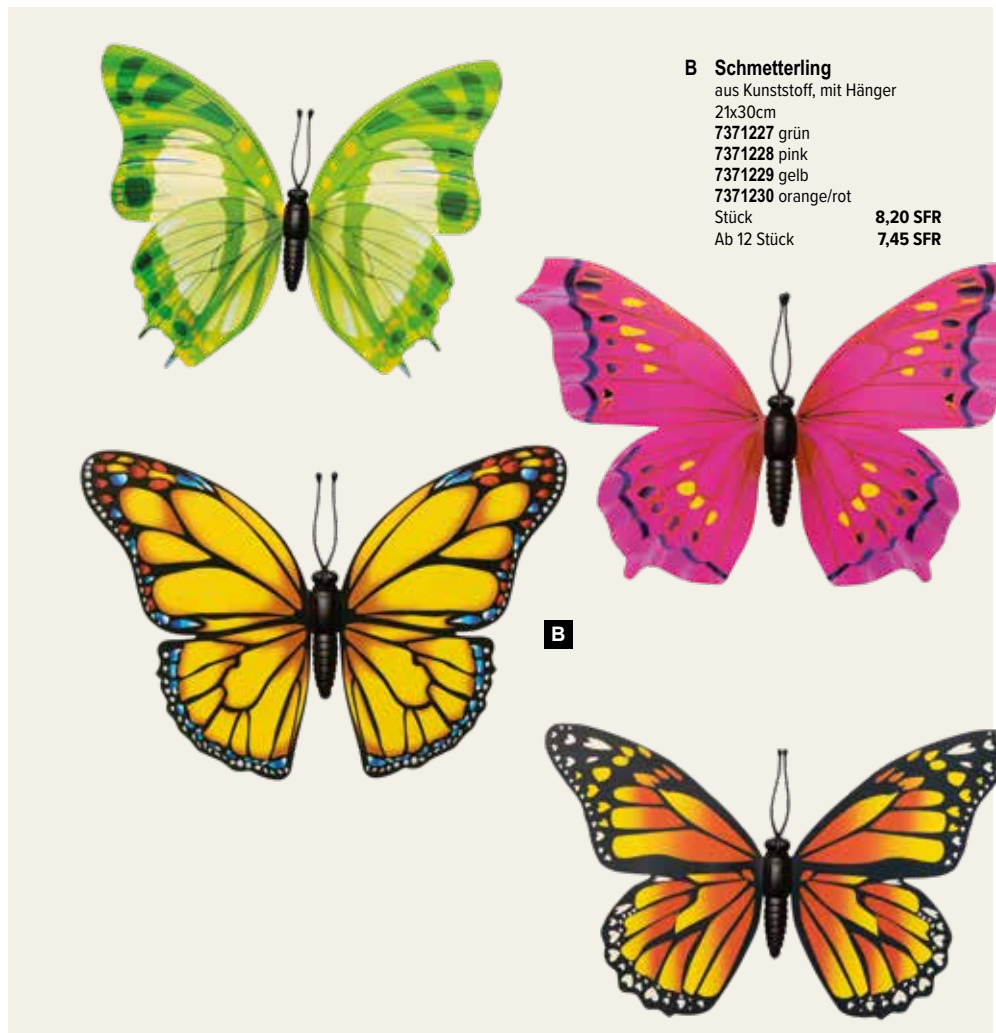

#### A Blumengirlande mit Schmetterlingen

aus Kunststoff/Kunstseide

165cm

7373320 mehrfarbig

Stück 46,20 SFR

Ab 2 Stück 42,00 SFR