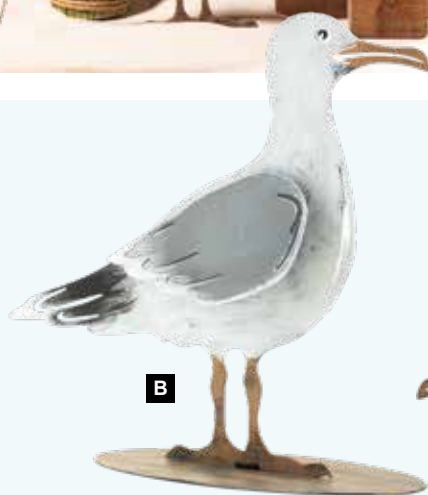

B

B Möwe
2-teilig, aus Metall, flach
26x20x8cm
7373527 weiß/braun
Stück 12,75 SFR
Ab 6 Stück 11,60 SFR

C Möwe
2-teilig, aus Metall, flach
34x29x8cm
7373529 weiß/braun
Stück 17,85 SFR
Ab 6 Stück 16,20 SFR