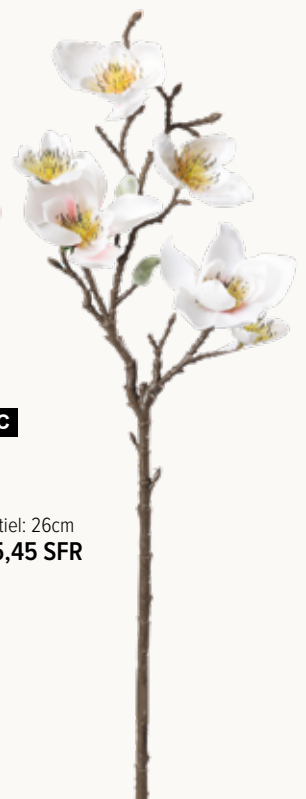

**A Magnoliengirlande**

aus Kunstseide  
180cm  
7373600 weiß/pink  
Stück 47,45 SFR  
Ab 6 Stück 43,15 SFR

**B Magnolienzweig**

4 Blüten, 2 Knospen, Kunstseide  
100cm  
7363828 weiß  
7363833 pink  
Stück 10,95 SFR  
Ab 12 Stück 9,95 SFR