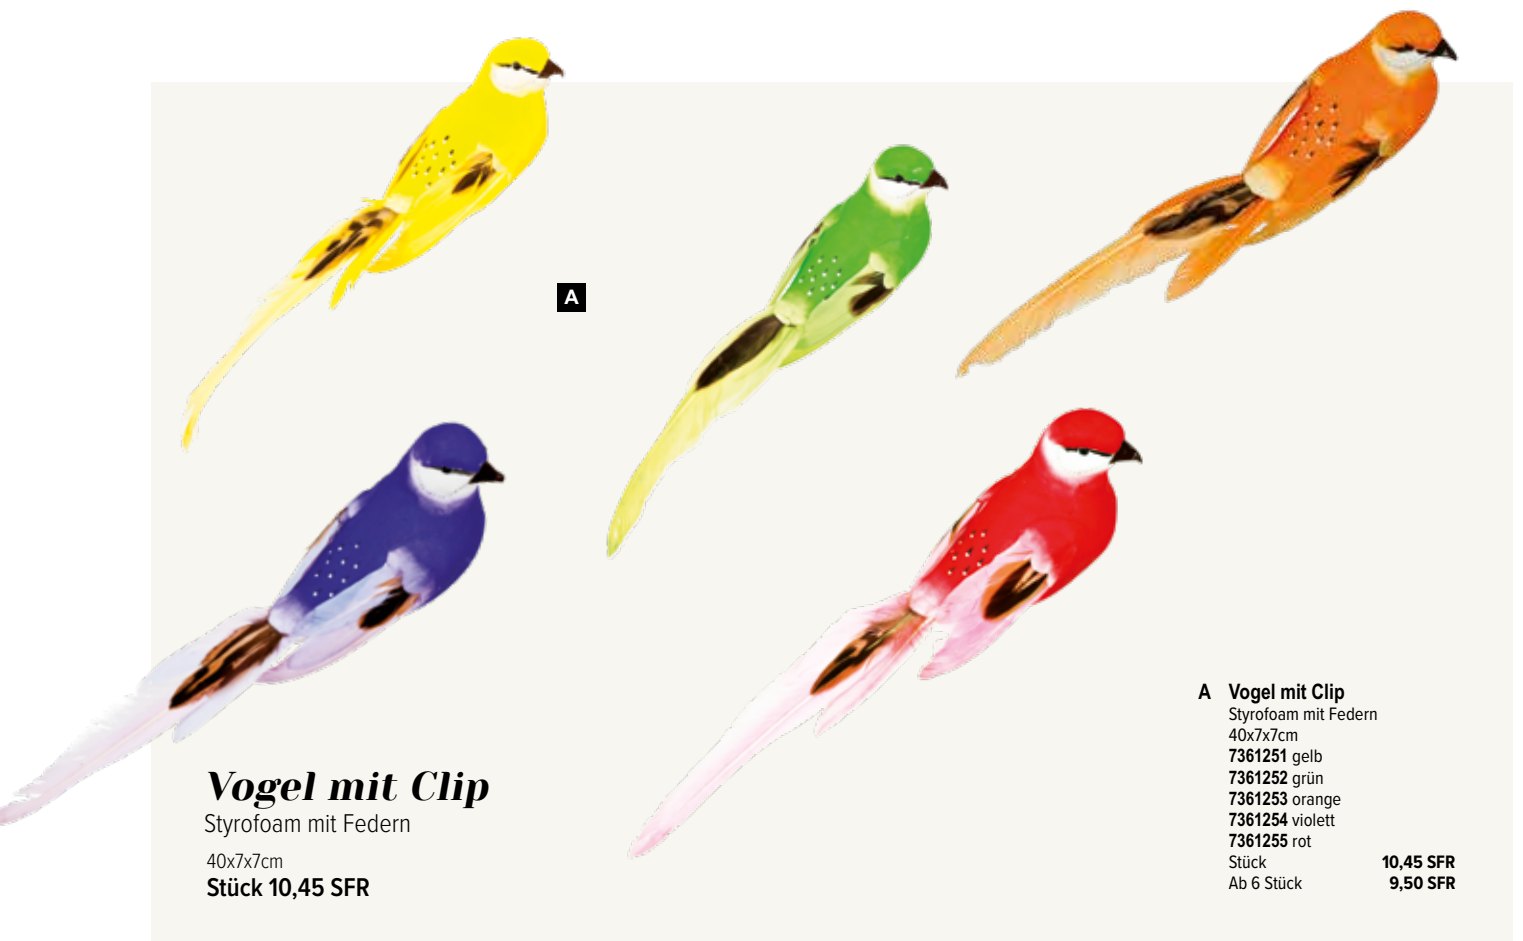

20,75 SFR

**B Holzzweig**

aus Naturholz  
90cm, Ø 1,5cm-5cm

7370069 rosa

7370070 hellblau

7370071 hellgelb

7370072 hellgrün

7370073 flieder

**A**

31x17x14cm  
Stück 35,35 SFR

**Vogel mit Clip**

Styrofoam/Federn

**B Vogel mit Clip**

Styrofoam/Federn  
4x24cm  
7357504 rot  
7357507 gelb  
7357509 grün  
Stück  
Ab 12 Stück

3,45 SFR  
3,15 SFR

**B**