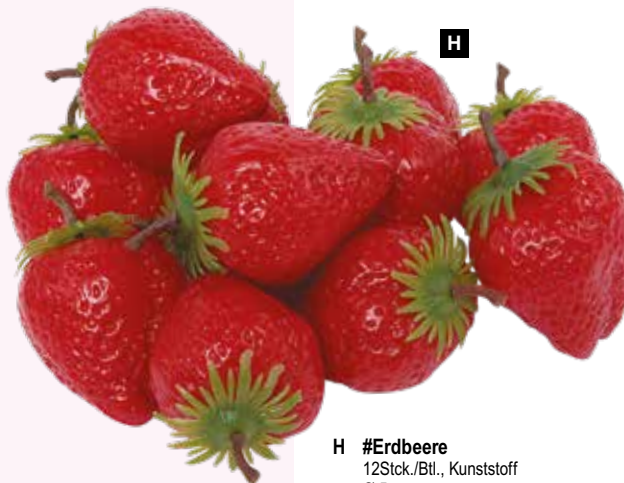

A

A Kirschgirlande

20 Kirschen, mit Blättern
180cm

7366148 rot/schwarz

Stück

Ab 12 Stück

20,60 SFR

18,70 SFR

B

B Kirschen

48-fach, Schaumstoff

25mm

7362360 rot

Blister

10,95 SFR

Ab 12 Blister

9,95 SFR

C

C Erdbeergirlande

mit 18 Erdbeeren und Blüten

180cm

7363811 grün/rot

Stück

20,60 SFR

Ab 12 Stück

18,70 SFR

D Erdbeerstrauß

7-fach, mit 12 Erdbeeren und Blüten

33cm

7363810 grün/rot

Stück

10,95 SFR

Ab 12 Stück

9,95 SFR

D

E

E #Erdbeeren

Kunststoff, 24 Stck./Box

Ø 4 cm

8002845 rot

Beutel

9,65 SFR

Ab 12 Beutel

7,70 SFR

F #Erdbeerhälften

6Stck./Btl., Kunststoff

6cm

7343647 rot/grün

Beutel

7,65 SFR

Ab 24 Beutel

6,95 SFR

F

G Erdbeeren

6 Stk./Beutel, aus Kunststoff

5x4cm

7370034 rot/grün

Beutel

13,70 SFR

Ab 24 Beutel

12,45 SFR

G

H

H #Erdbeere

12Stck./Btl., Kunststoff

Ø 5cm

7362213 rot/grün

Beutel

10,95 SFR