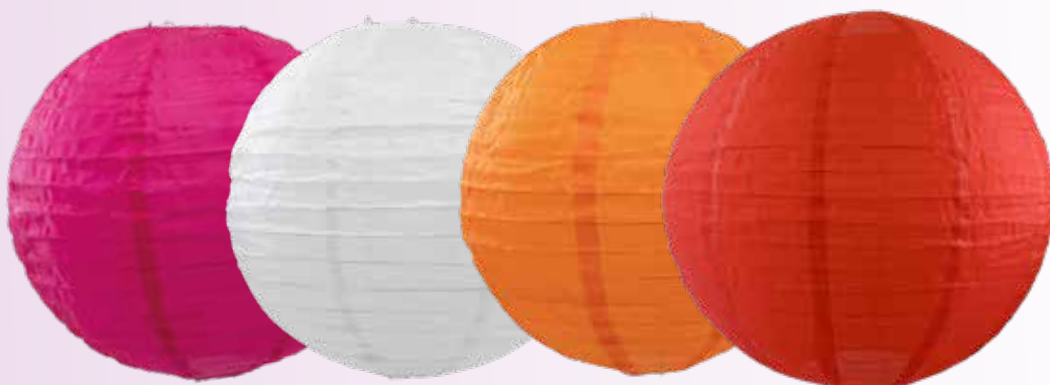

**A Lampion**

aus Nylon, für Innen- &amp; Außenbereich

Ø 60cm

7370943 gelb

7370944 blau

7370945 grün

7370946 rosa

7370947 fuchsia