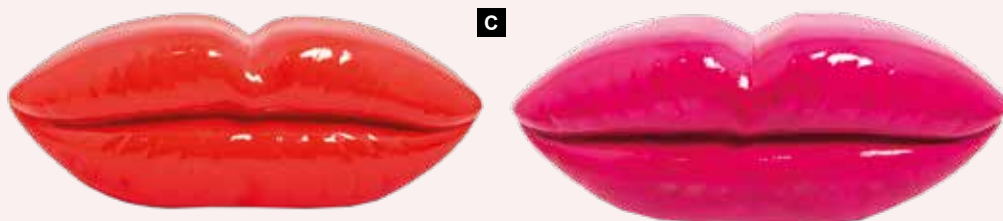

Lippen

3D, aus Styropor

C

C Lippen
3D, aus Styropor
60x23x12cm
7366326 rot
7366327 pink
Stück 54,45 SFR
Ab 2 Stück 49,50 SFR