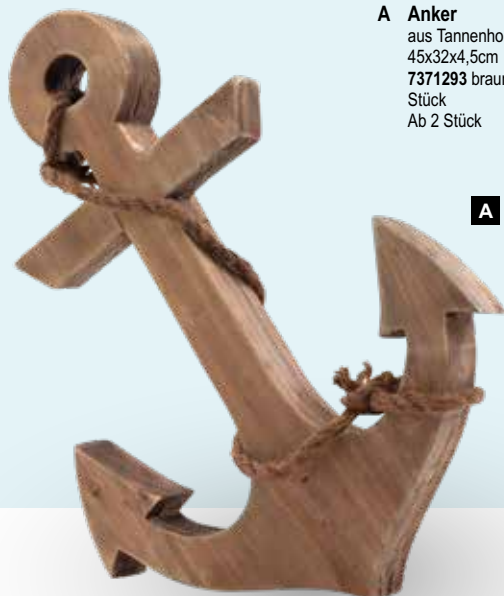

A Anker
aus Tannenholz, mit Seil
45x32x4,5cm
7371293 braun/naturfarben
Stück 48,85 SFR
Ab 2 Stück 44,40 SFR