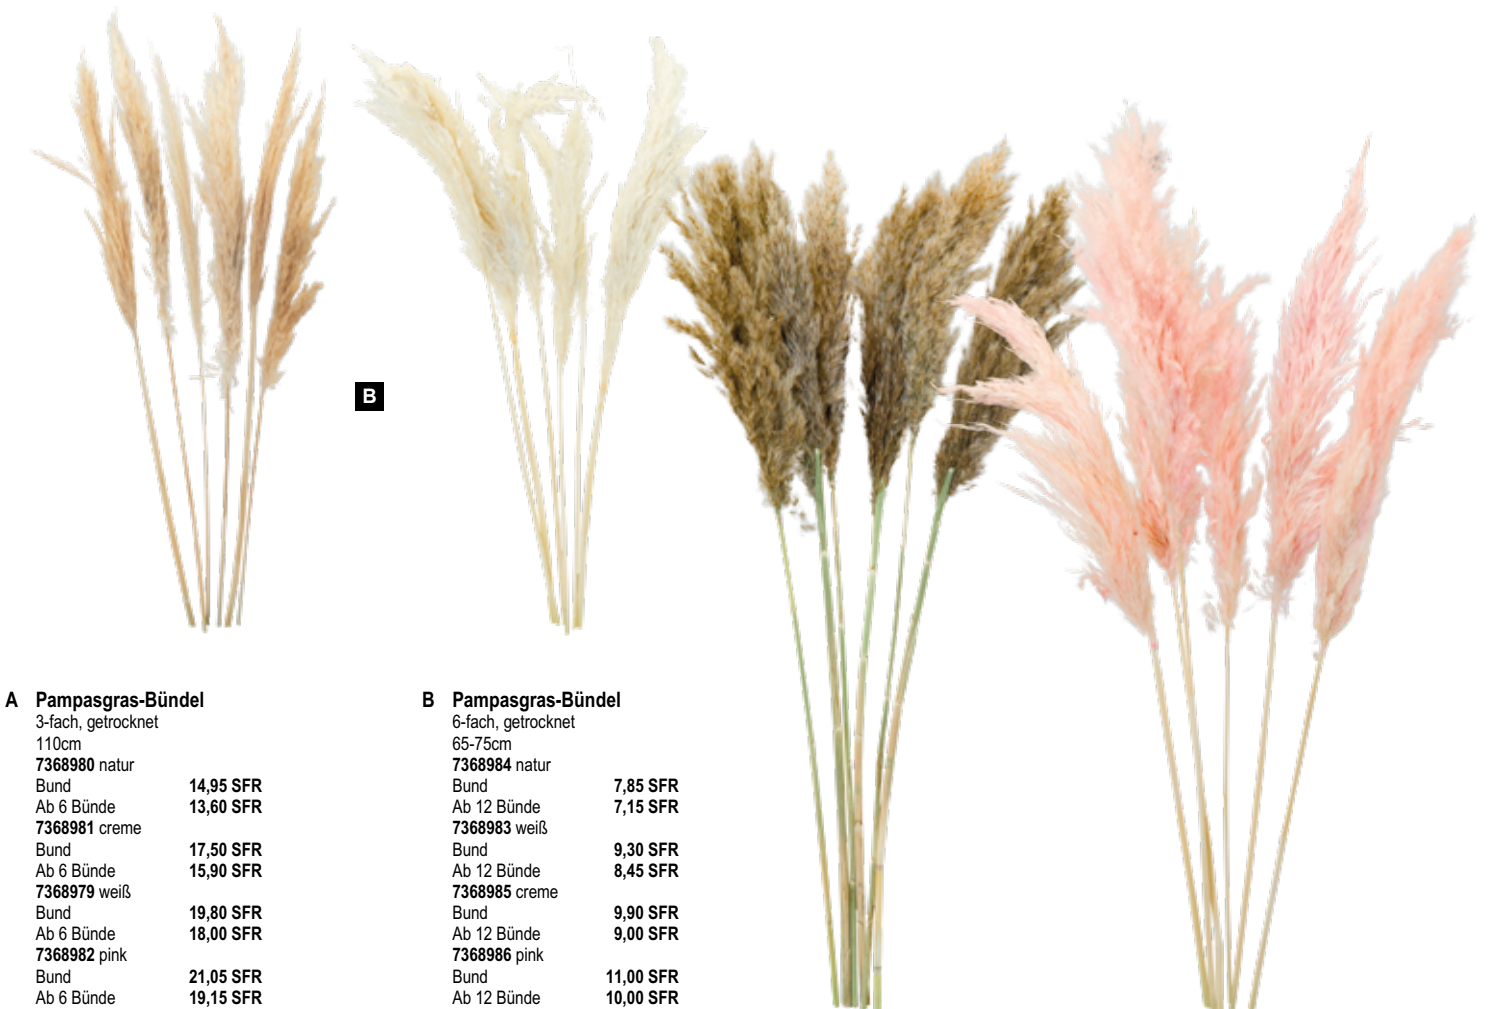

A Pampasgras-Bündel

3-fach, getrocknet	
110cm	
7368980 natur	
Bund	14,95 SFR
Ab 6 Bündel	13,60 SFR
7368981 creme	
Bund	17,50 SFR
Ab 6 Bündel	15,90 SFR
7368979 weiß	
Bund	19,80 SFR
Ab 6 Bündel	18,00 SFR
7368982 pink	
Bund	21,05 SFR
Ab 6 Bündel	19,15 SFR

B Pampasgras-Bündel

6-fach, getrocknet	
65-75cm	
7368984 natur	
Bund	7,85 SFR
Ab 12 Bündel	7,15 SFR
7368983 weiß	
Bund	9,30 SFR
Ab 12 Bündel	8,45 SFR
7368985 creme	
Bund	9,90 SFR
Ab 12 Bündel	9,00 SFR
7368986 pink	
Bund	11,00 SFR
Ab 12 Bündel	10,00 SFR