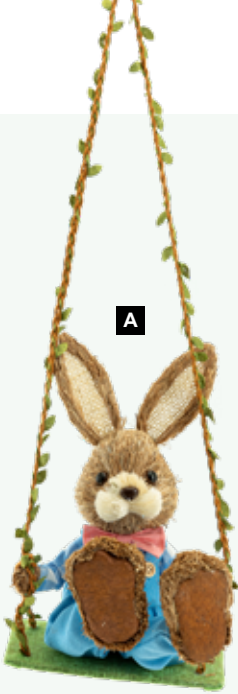

A

1. **A Hase auf Schaukel**
   mit Latzhose, aus Kunstfaser/
   Styropor/Stroh
   60x18cm, Hase: 37x17cm
   7372477 bunt
   Stück 29,50 SFR
   Ab 6 Stück 26,85 SFR