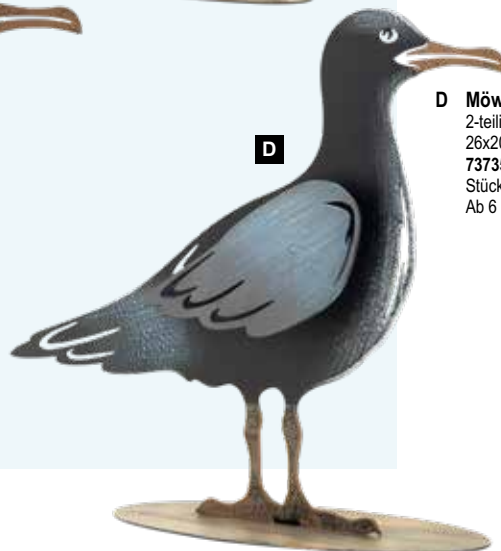

D

D Möwe
2-teilig, aus Metall, flach
26x20x8cm
7373526 schwarz/braun
Stück 12,75 SFR
Ab 6 Stück 11,60 SFR