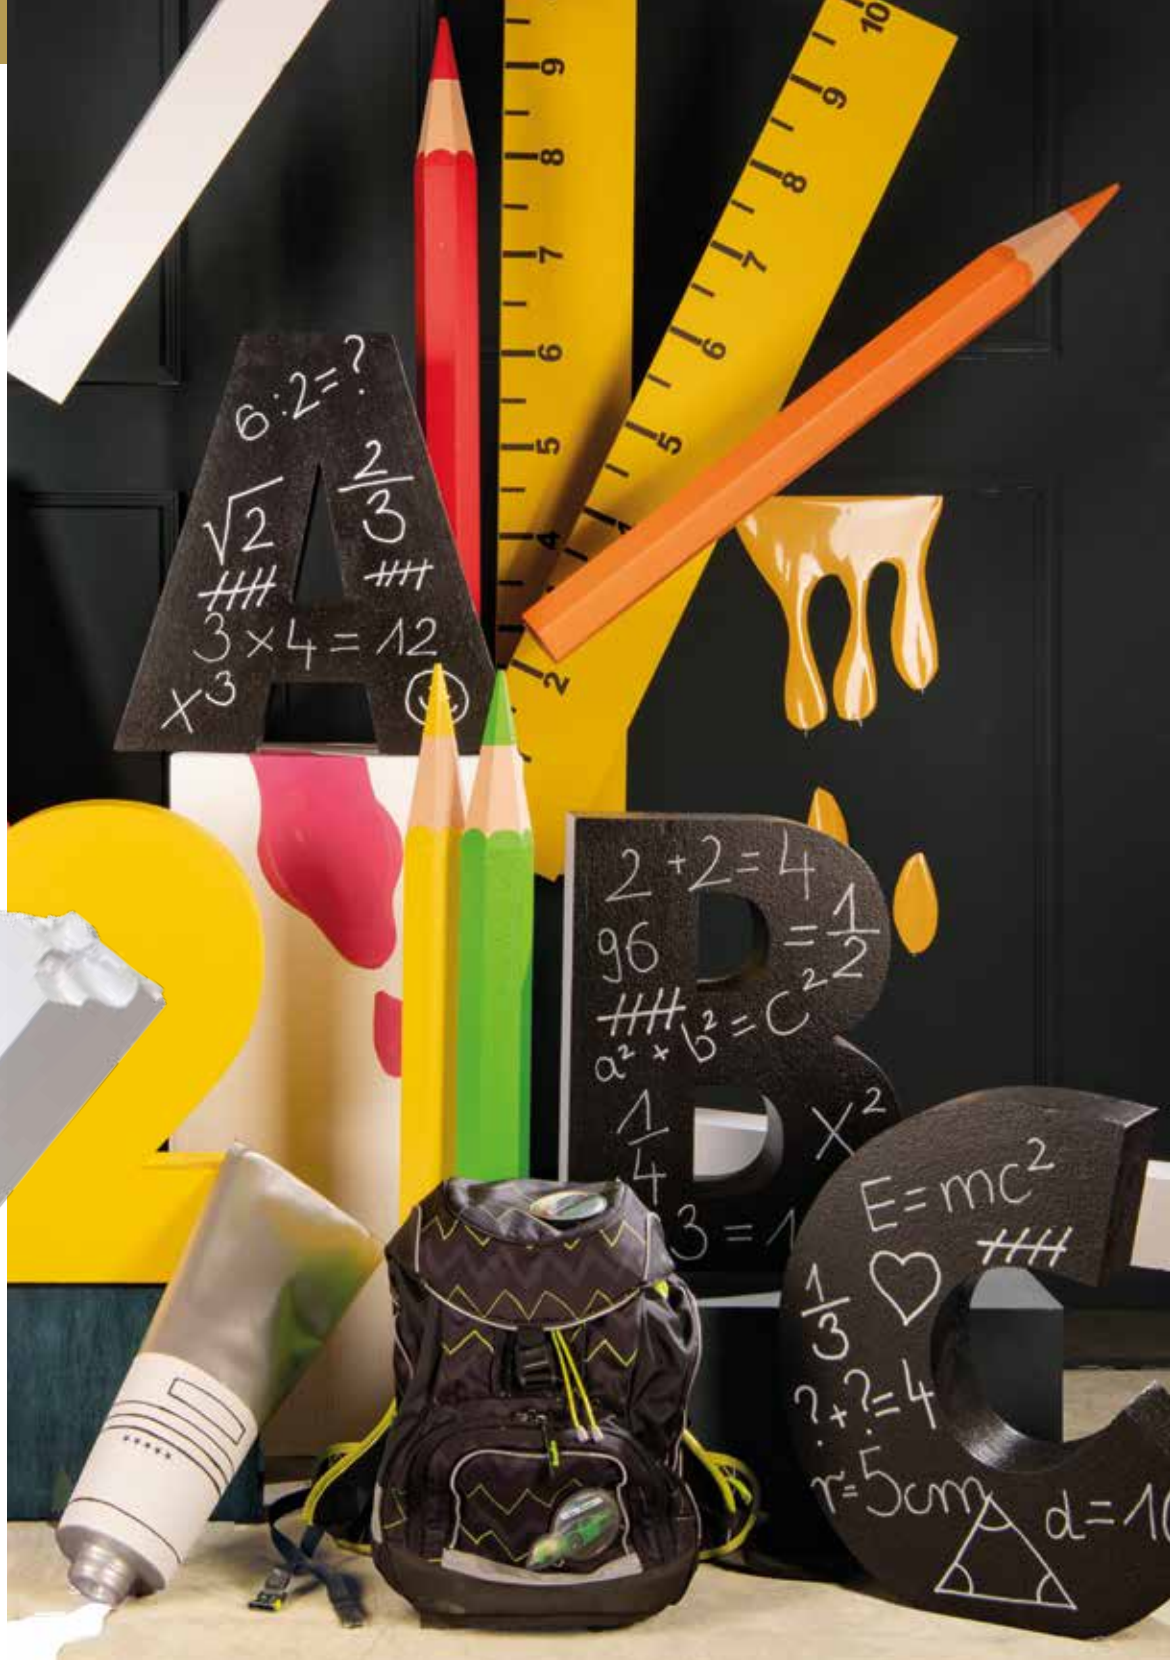

B #Buchstabe A

aus Styropor

50x47cm

7369953 schwarz/weiß

Stück

Ab 2 Stück

60,55 SFR

55,05 SFR