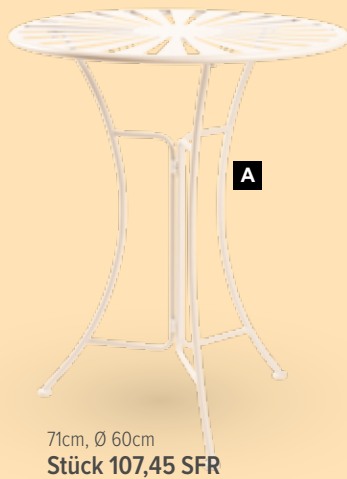

**C Grasbündel mit Margeriten**  
aus Kunststoff/Kunstseide  
50cm, Fuß: Ø 8cm, Breite: 30cm  
7373508 grün/weiß  
Stück 36,80 SFR  
Ab 4 Stück 33,45 SFR  
70cm, Breite: Ø 30cm  
7373507 grün/weiß  
Stück 54,95 SFR  
Ab 2 Stück 49,95 SFR