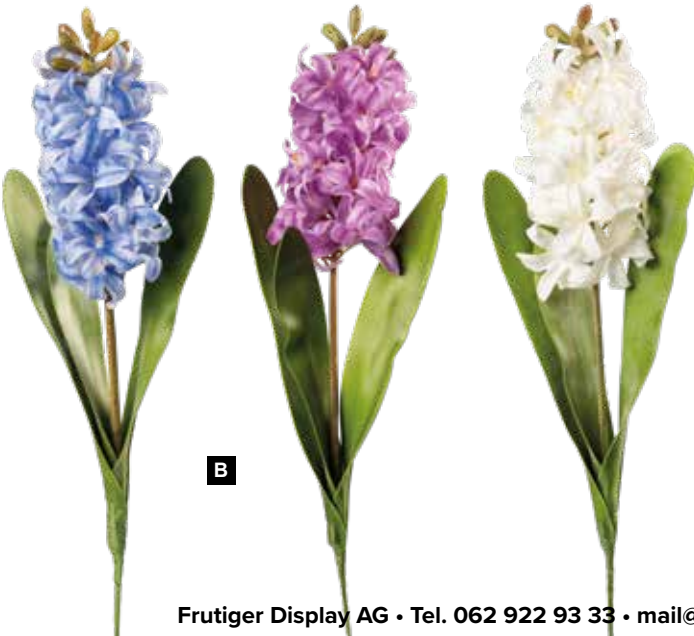

**A Magnoliengirlande**

aus Kunstseide  
180cm  
7373600 weiß/pink  
Stück 47,45 SFR  
Ab 6 Stück 43,15 SFR

**B Magnolienzweig**

4 Blüten, 2 Knospen, Kunstseide  
100cm  
7363828 weiß  
7363833 pink  
Stück 10,95 SFR  
Ab 12 Stück 9,95 SFR

**C Magnolienzweig**

mit 6 Blüten & 2 Knospen, aus Kunstseide/  
Kunststoff, biegsam  
49cm, Stiel: 26cm  
7371053 fuchsia  
7371054 weiß  
Stück 5,45 SFR  
Ab 12 Stück 4,95 SFR

**A Jasminblüte am Stiel**  
 aus Kunstseide/Kunststoff, biegsam  
 60cm, Ø 3,5cm  
 7371167 weiß  
 7371168 gelb  
 7371169 pink  
 7371170 hellpink  
 Stück **6,20 SFR**  
 Ab 12 Stück **5,65 SFR**

A

60cm

60cm, Ø 3,5cm  
 Stück **6,20 SFR**

B

**B Hyazinthe am Stiel**  
 aus Kunstseide/Kunststoff, biegsam  
 43cm, Ø 8cm  
 7371164 blau  
 7371165 lila  
 7371166 weiß  
 Stück **10,95 SFR**  
 Ab 12 Stück **9,95 SFR**

A

50 cm

50cm, Ø 15cm, Stiel: 32cm  
**Stück 12,05 SFR**

B

50cm, Ø 8cm  
**Stück 4,10 SFR**

50 cm

**A Hortensie am Stiel**

aus Kunststoff/Kunstseide, biegsam  
 50cm, Ø 15cm, Stiel: 32cm