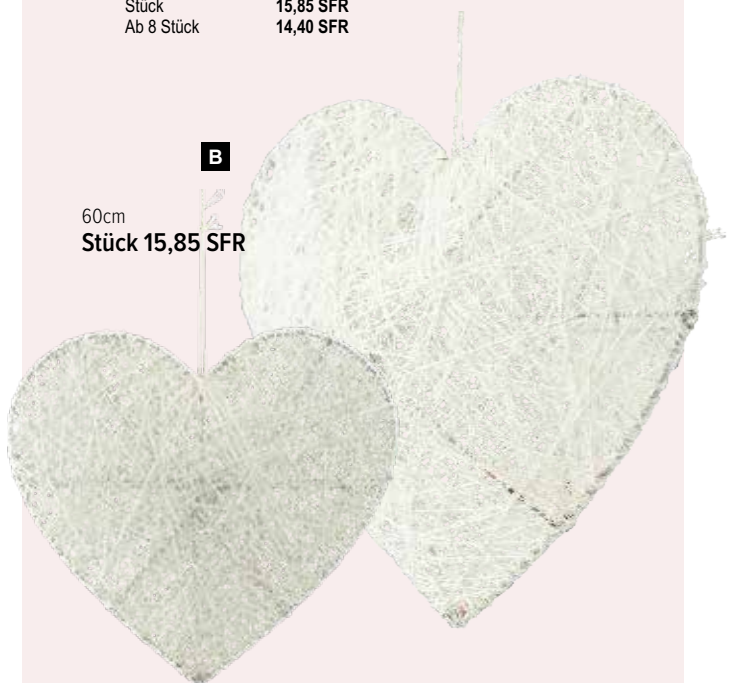

A Herz
aus Draht mit Baumwolle, flach, mit
Hänger
30cm
7372133 rot
Stück 4,10 SFR
Ab 24 Stück 3,70 SFR
60cm
7372136 rot
Stück 15,85 SFR
Ab 8 Stück 14,40 SFR

B Herz
aus Draht mit Baumwolle, flach, mit
Hänger
30cm
7372134 weiß
Stück 4,10 SFR
Ab 24 Stück 3,70 SFR
60cm
7372137 weiß
Stück 15,85 SFR
Ab 8 Stück 14,40 SFR

B
60cm
Stück 15,85 SFR