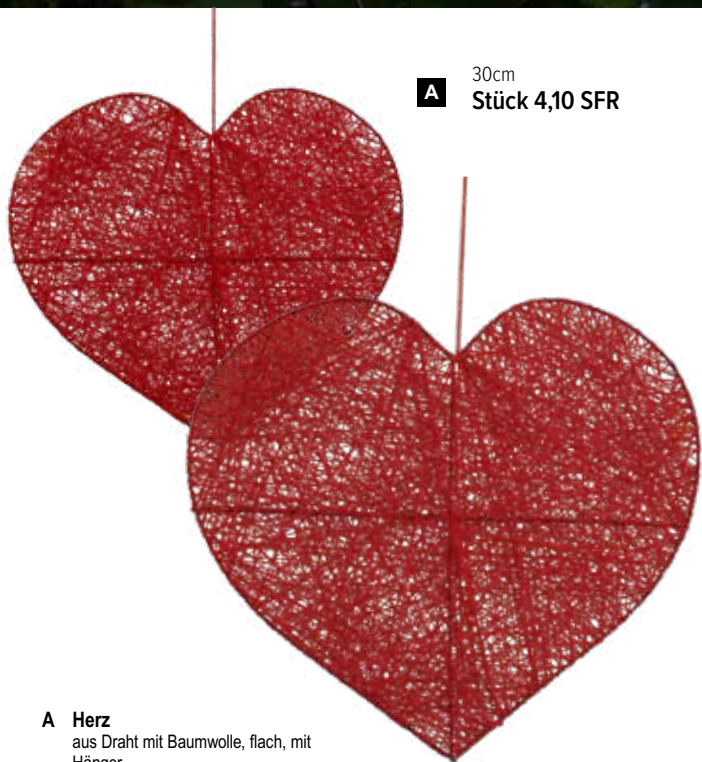

A 30cm
Stück 4,10 SFR