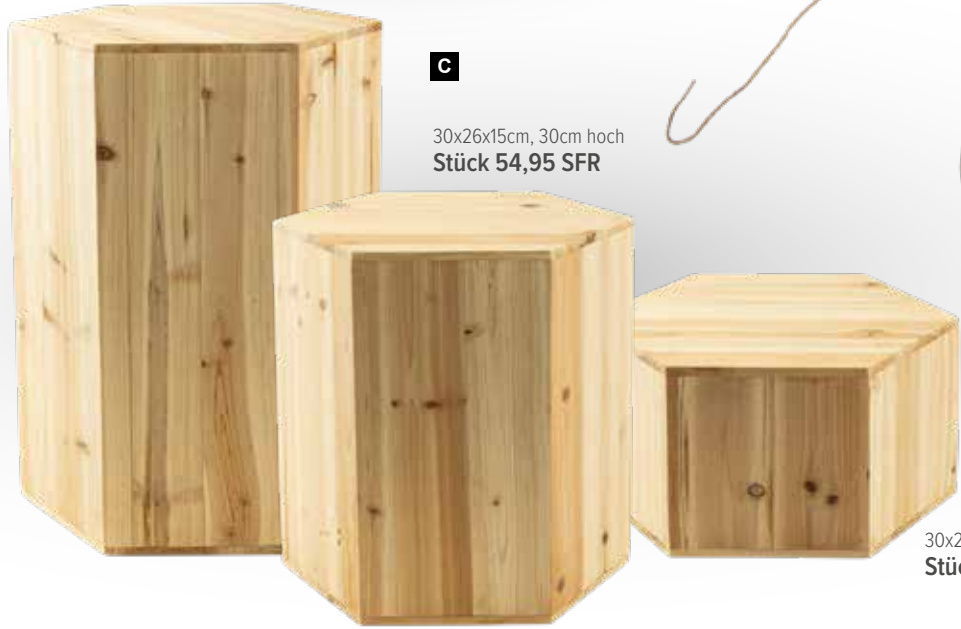

C

30x26x15cm, 40cm hoch
Stück 68,70 SFR

30x26x15cm, 30cm hoch
Stück 54,95 SFR

30x26x15cm, 15cm hoch
Stück 36,05 SFR