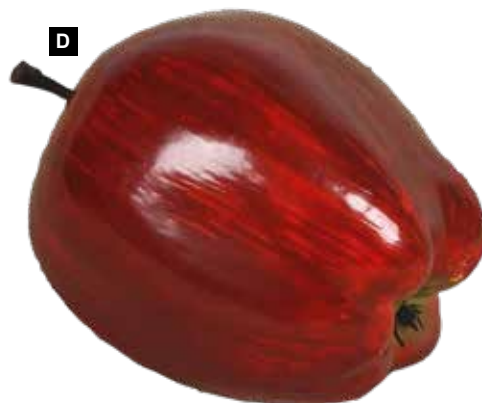

D

D #Apfel
Kunststoff
Ø 8cm
7343625 dunkelrot
Stück 3,70 SFR
Ab 36 Stück 3,35 SFR