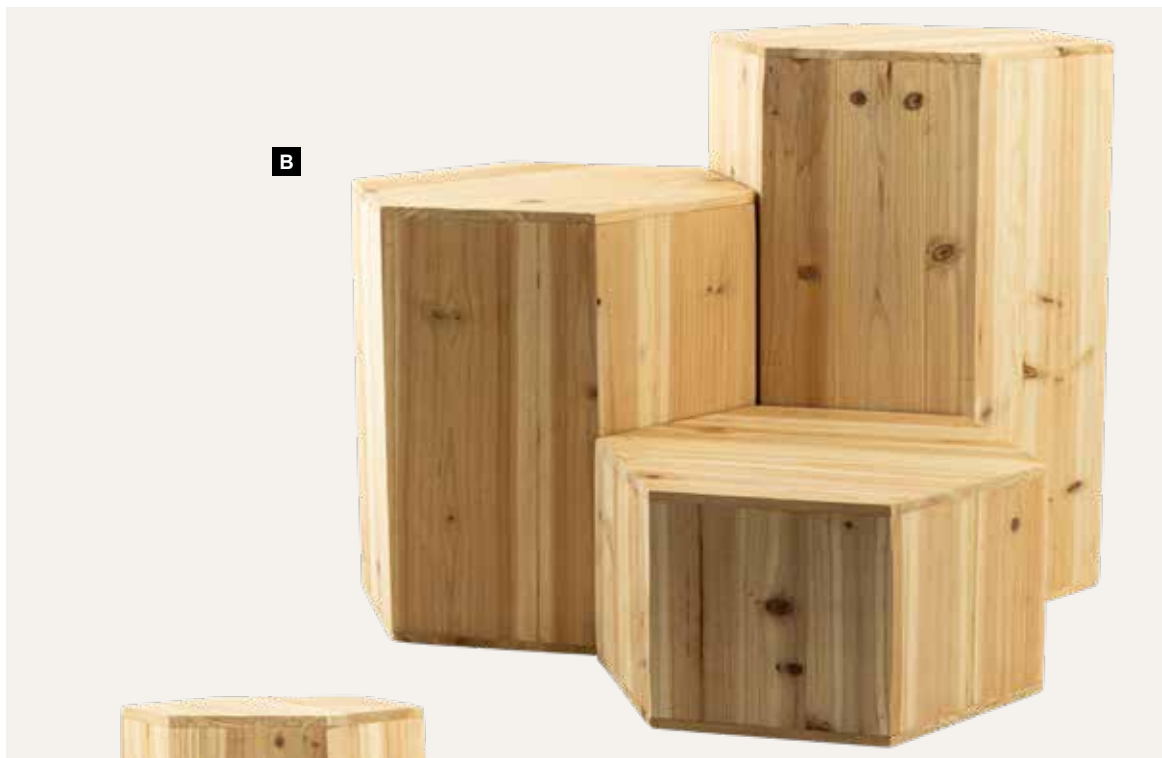

B Podest

6-eckig, aus Holz

30x26x15cm, 15cm hoch

7372253 naturfarben

Stück 36,05 SFR

Ab 2 Stück 32,75 SFR

30x26x15cm, 30cm hoch

7372254 naturfarben

Stück 54,95 SFR

Ab 2 Stück 49,95 SFR

30x26x15cm, 40cm hoch

7372255 naturfarben

Stück 68,70 SFR

Ab 2 Stück 62,45 SFR

B