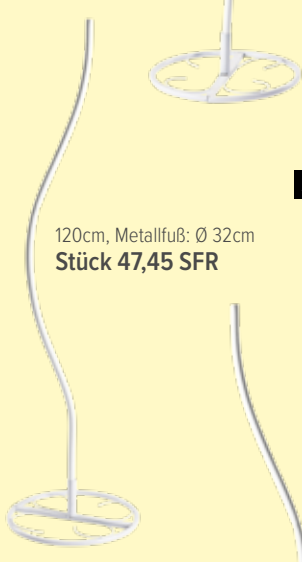

## Blütenkopf-Schirm

aus Schaumstoff, mit 40cm Stiel

A

60cm, Metallfuß Ø 32cm  
**Stück 34,25 SFR**

80cm, Metallfuß: Ø 32cm  
**Stück 41,15 SFR**

120cm, Metallfuß: Ø 32cm  
**Stück 47,45 SFR**

150cm, Metallfuß Ø 32cm  
**Stück 54,90 SFR**