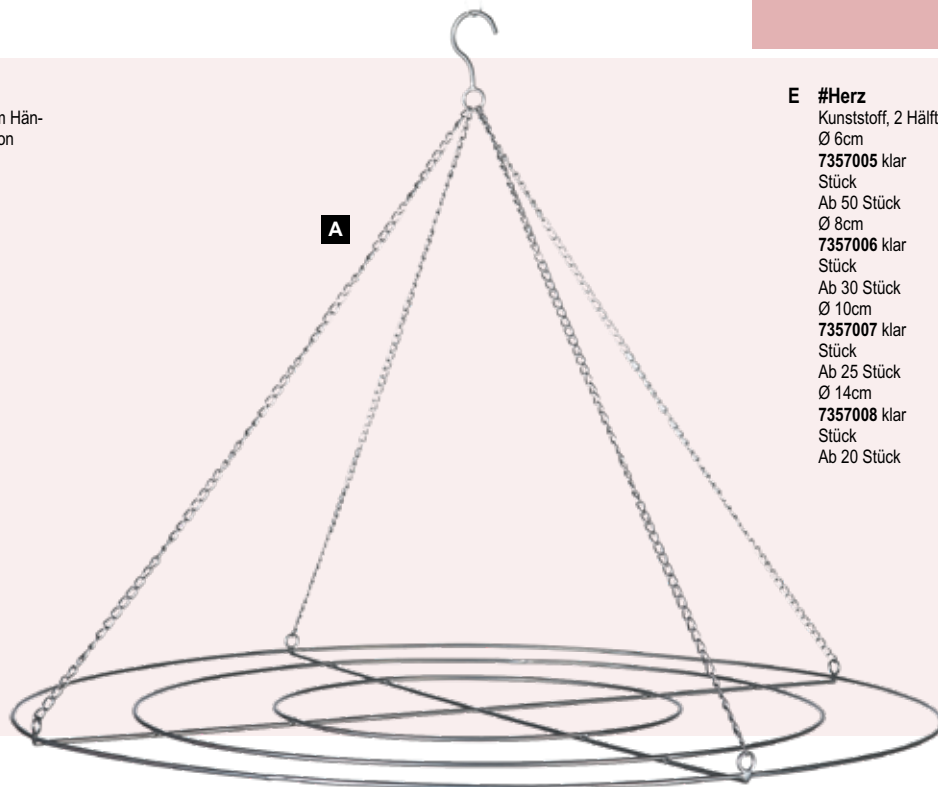

A Metallringe

3-fach, verschweißt, mit Kette zum Hängen, zum Abhängen von Dekoration
Ø40, 60 & 80cm

7367440 silber

Stück 40,60 SFR

Ab 2 Stück 36,90 SFR

B Herzkontur

aus Metall, mit Kette zum Hängen
40x40cm

7367437 silber

Stück 9,30 SFR

Ab 6 Stück 8,45 SFR

C Herzkontur

aus Metall, mit Kette zum Hängen
60x60cm

7367438 silber

Stück 12,35 SFR

Ab 6 Stück 11,20 SFR

D Herzkontur

aus Metall, mit Kette zum Hängen
80x80cm

7367439 silber

Stück 18,25 SFR

Ab 4 Stück 16,60 SFR

E #Herz

Kunststoff, 2 Hälften, zum Befüllen

Ø 6cm

7357005 klar

Stück 1,55 SFR

Ab 50 Stück 1,40 SFR

Ø 8cm

7357006 klar

Stück 2,15 SFR

Ab 30 Stück 1,95 SFR

Ø 10cm

7357007 klar

Stück 2,85 SFR

Ab 25 Stück 2,60 SFR

Ø 14cm

7357008 klar

Stück 4,45 SFR

Ab 20 Stück 4,05 SFR