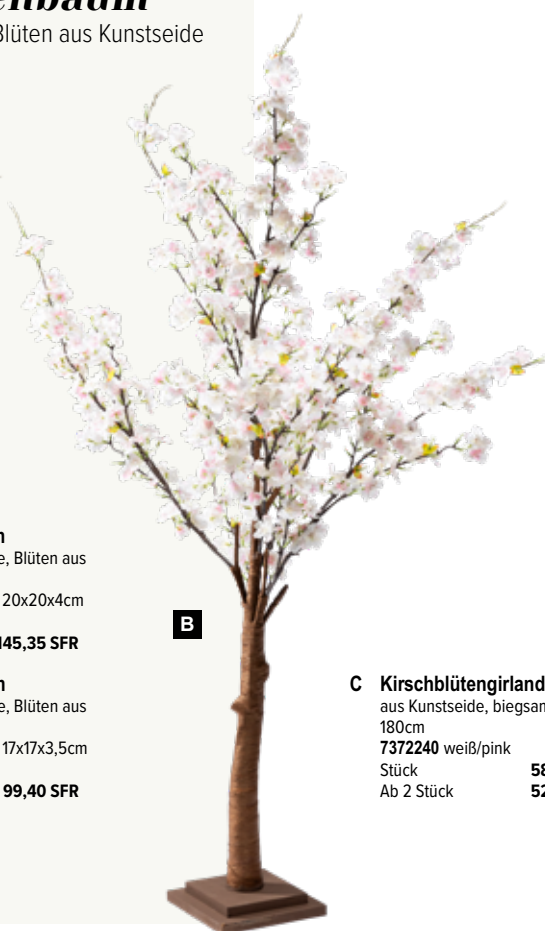

B

100cm, Stiel: 47cm  
Stück 21,45 SFR

**B Kirschblütenweig**  
aus Kunststoff/Kunstseide, biegsam  
100cm, Stiel: 47cm  
7372086 weiß  
7372087 pink  
Stück 21,45 SFR  
Ab 12 Stück 19,50 SFR

**A Kirschblütengirlande**  
aus Kunstseide, biegsam, zum Hängen  
180cm  
7372241 pink  
Stück 58,10 SFR  
Ab 2 Stück 52,85 SFR

## Kirschblütenbaum

Stamm aus Hartpappe, Blüten aus Kunstseide

A

**A Kirschblütenbaum**  
Stamm aus Hartpappe, Blüten aus Kunstseide  
160cm, MDF Holzfuß: 20x20x4cm  
7372232 weiß/pink  
Stück **145,35 SFR**

B

**B Kirschblütenbaum**  
Stamm aus Hartpappe, Blüten aus Kunstseide  
120cm, MDF Holzfuß: 17x17x3,5cm  
7372233 weiß/pink  
Stück **99,40 SFR**

C

**C Kirschblütengirlande**  
aus Kunstseide, biegsam, zum Hängen  
180cm  
7372240 weiß/pink  
Stück **58,10 SFR**  
Ab 2 Stück **52,85 SFR**