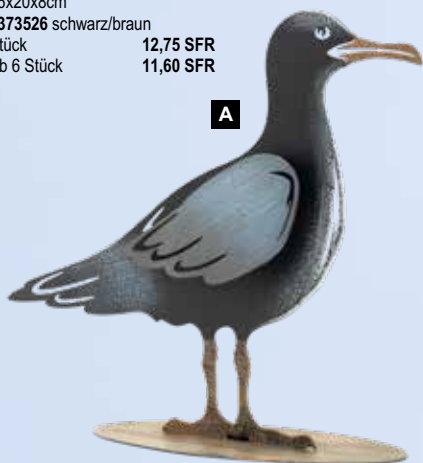

A Möwe

2-teilig, aus Metall, flach

26x20x8cm

7373526 schwarz/braun

Stück 12,75 SFR

Ab 6 Stück 11,60 SFR