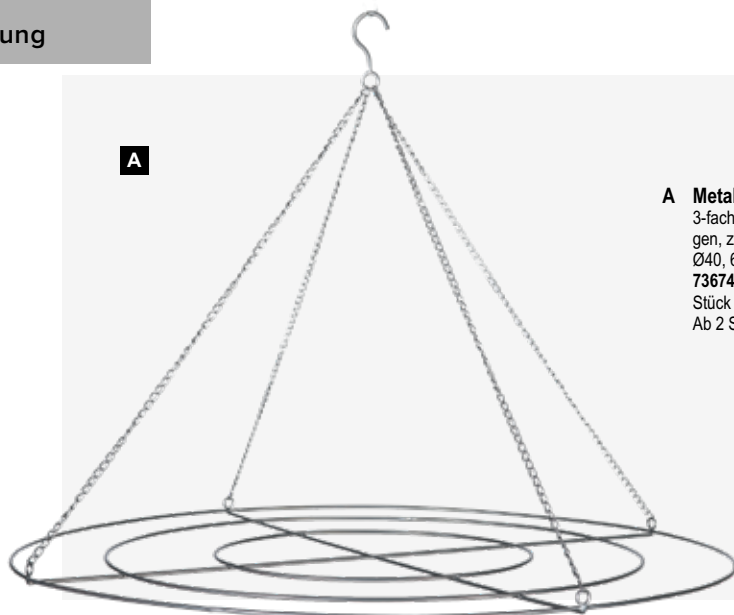

A

A Metallringe

3-fach, verschweißt, mit Kette zum Hängen, zum Abhängen von Dekoration
Ø40, 60 & 80cm

7367440 silber

Stück

40,60 SFR

Ab 2 Stück

36,90 SFR

B

B Metallwürfel

klappbar
30x30x60cm

7369147 weiß

Stück

68,10 SFR

Ab 2 Stück

61,90 SFR

C

C Metallwürfel

klappbar
30x30x30cm

7369145 weiß

Stück

48,10 SFR

Ab 2 Stück

43,70 SFR

D Metallwürfel

klappbar
30x30x60cm

7369148 schwarz

Stück

68,10 SFR

Ab 2 Stück

61,90 SFR

D

E Metallwürfel

klappbar
30x30x30cm

7369146 schwarz

Stück

48,10 SFR

Ab 2 Stück

43,70 SFR

E