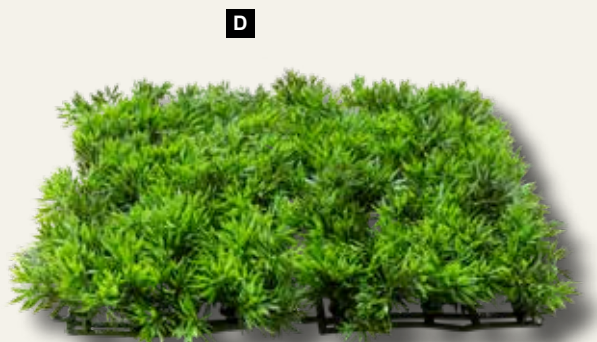

Graspaneel

Kunststoff

25 x 25 cm, 3 cm hoch
Stück 5,45 SFR