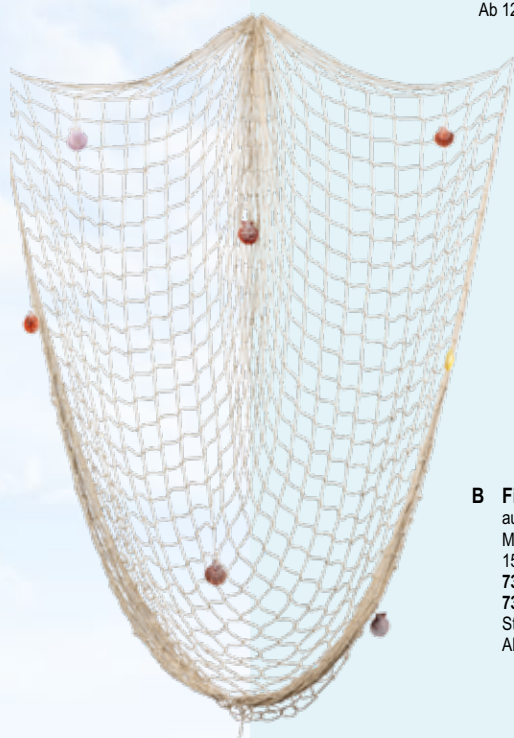

A Netz »Adria«

Baumwolle
Maschen 5cm, 120x500cm

7376181 natur

Stück 27,45 SFR

Ab 12 Stück 24,95 SFR

7376178 braun

Stück 27,45 SFR

Ab 12 Stück 24,95 SFR