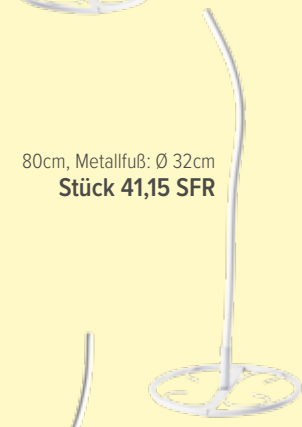

## Blütenkopf-Schirm

aus Schaumstoff, mit 40cm Stiel

A

60cm, Metallfuß Ø 32cm  
**Stück 34,25 SFR**

80cm, Metallfuß: Ø 32cm  
**Stück 41,15 SFR**

120cm, Metallfuß: Ø 32cm  
**Stück 47,45 SFR**

150cm, Metallfuß Ø 32cm  
**Stück 54,90 SFR**