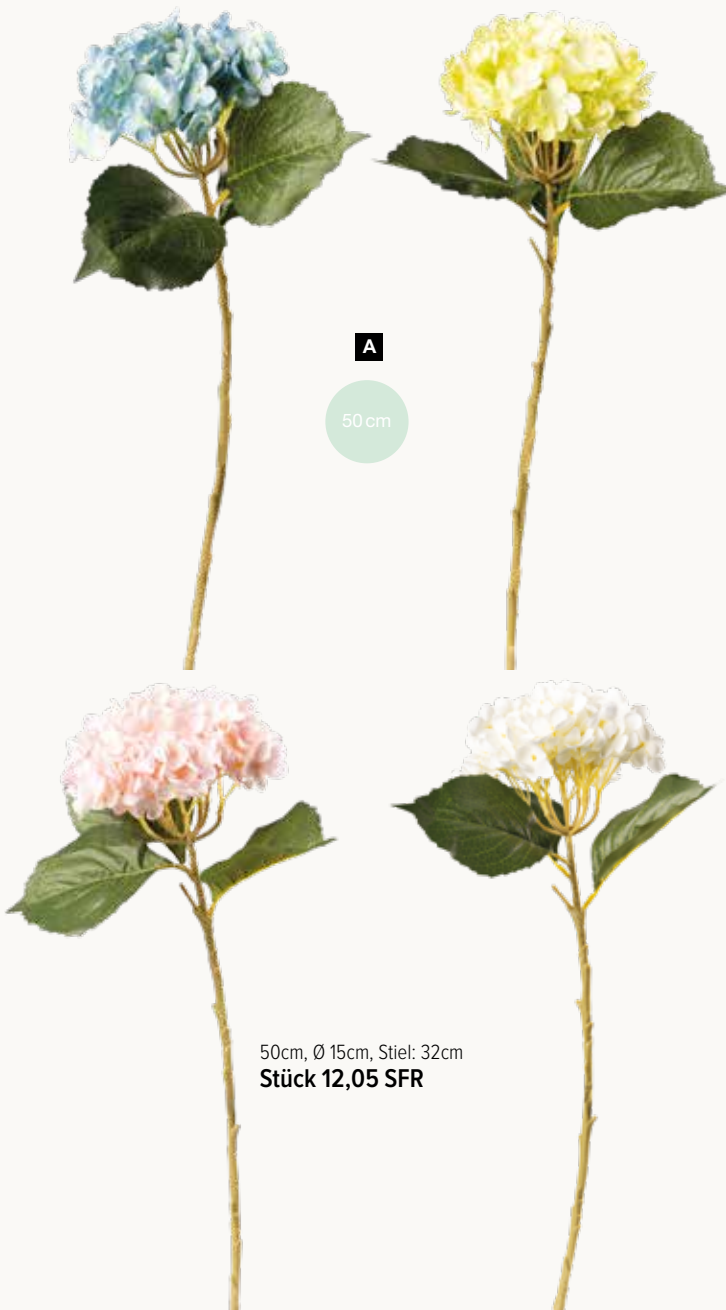

**C Magnolienzweig**

mit 6 Blüten & 2 Knospen, aus Kunstseide/  
Kunststoff, biegsam  
49cm, Stiel: 26cm  
7371053 fuchsia  
7371054 weiß  
Stück 5,45 SFR  
Ab 12 Stück 4,95 SFR

**A Jasminblüte am Stiel**  
 aus Kunstseide/Kunststoff, biegsam  
 60cm, Ø 3,5cm  
 7371167 weiß  
 7371168 gelb  
 7371169 pink  
 7371170 hellpink  
 Stück **6,20 SFR**  
 Ab 12 Stück **5,65 SFR**

A

60cm

60cm, Ø 3,5cm  
 Stück **6,20 SFR**

B

**B Hyazinthe am Stiel**  
 aus Kunstseide/Kunststoff, biegsam  
 43cm, Ø 8cm  
 7371164 blau  
 7371165 lila  
 7371166 weiß  
 Stück **10,95 SFR**  
 Ab 12 Stück **9,95 SFR**

A

50 cm

50cm, Ø 15cm, Stiel: 32cm  
**Stück 12,05 SFR**

B

50cm, Ø 8cm  
**Stück 4,10 SFR**

50 cm

**A Hortensie am Stiel**

aus Kunststoff/Kunstseide, biegsam  
 50cm, Ø 15cm, Stiel: 32cm