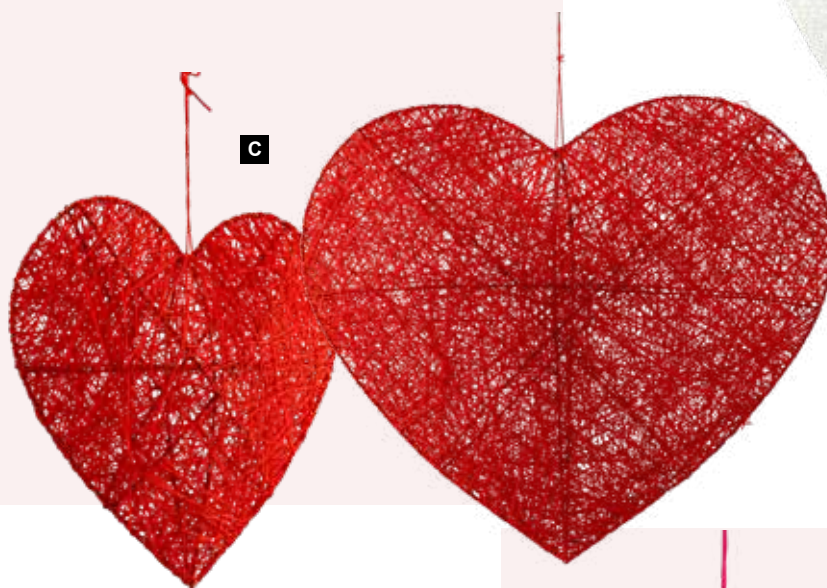

D

C

C 3D Herz
aus Draht mit Baumwolle, mit Hänger
20cm
7372139 rot
Stück 7,30 SFR
Ab 18 Stück 6,65 SFR
40cm
7372142 rot
Stück 28,70 SFR
Ab 4 Stück 26,10 SFR

D 3D Herz
aus Draht mit Baumwolle, mit Hänger
20cm
7372141 fuchsia
Stück 7,30 SFR
Ab 18 Stück 6,65 SFR
40cm
7372144 fuchsia
Stück 28,70 SFR
Ab 4 Stück 26,10 SFR