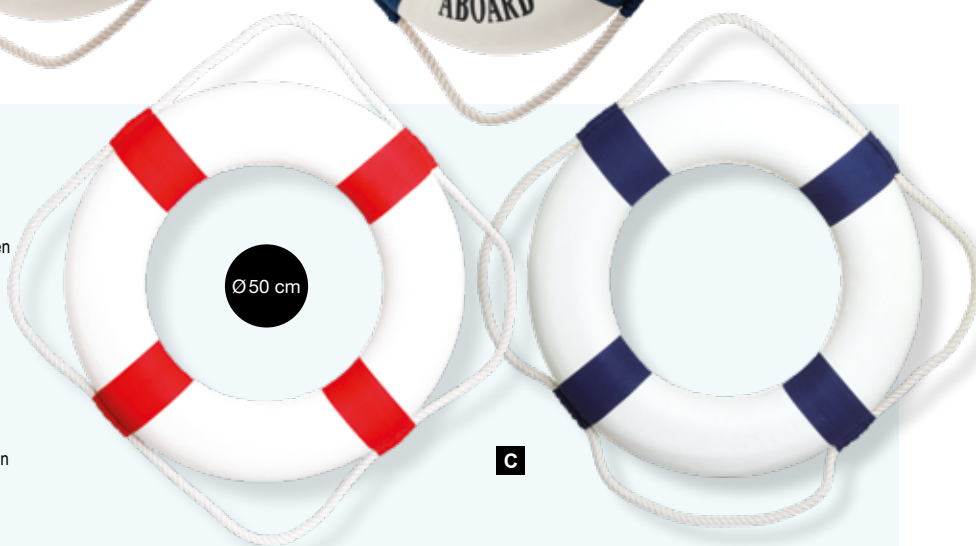

C #Rettungsring mit Tau
Styrofoam mit Baumwolle überzogen
Ø 50cm
7363863 weiß/blau
7363865 weiß/rot
Stück 43,50 SFR
Ab 2 Stück 39,55 SFR

Ø 50cm

C