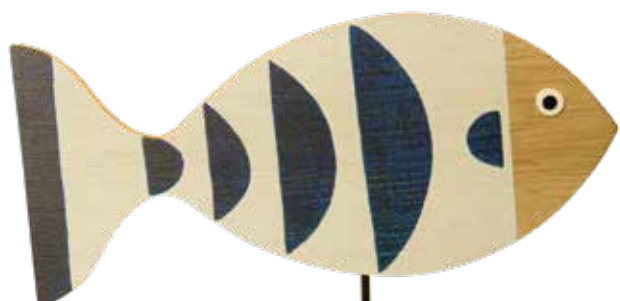

E

Fisch auf Bodenplatte

aus Holz/Metall, doppelseitig