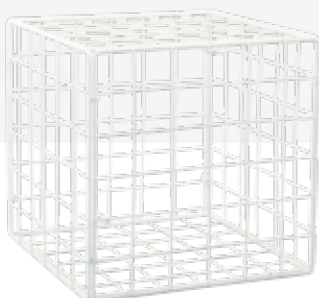

A

A Metallringe

3-fach, verschweißt, mit Kette zum Hängen, zum Abhängen von Dekoration
Ø40, 60 & 80cm

7367440 silber

Stück

40,60 SFR

Ab 2 Stück

36,90 SFR

B

B Metallwürfel

klappbar
30x30x60cm

7369147 weiß

Stück

68,10 SFR

Ab 2 Stück

61,90 SFR

C

C Metallwürfel

klappbar
30x30x30cm

7369145 weiß

Stück

48,10 SFR

Ab 2 Stück

43,70 SFR

D Metallwürfel

klappbar
30x30x60cm

7369148 schwarz

Stück

68,10 SFR

Ab 2 Stück

61,90 SFR

D

E Metallwürfel

klappbar
30x30x30cm

7369146 schwarz

Stück

48,10 SFR

Ab 2 Stück

43,70 SFR

E

F Etagere

zweistufig, mehrteilig, aus Alu und Nickel

F Etagere

zweistufig, mehrteilig, aus Alu und Nickel
H: 95cm, Ø 40cm

7369149 silber

Stück

124,95 SFR

dreistufig, mehrteilig, aus Alu und Nickel
H: 130cm, Ø 60cm

7369150 silber

Stück

187,45 SFR

vierstufig, mehrteilig, aus Alu und Nickel
H: 166cm, Ø 60cm

7369151 silber

Stück

249,40 SFR