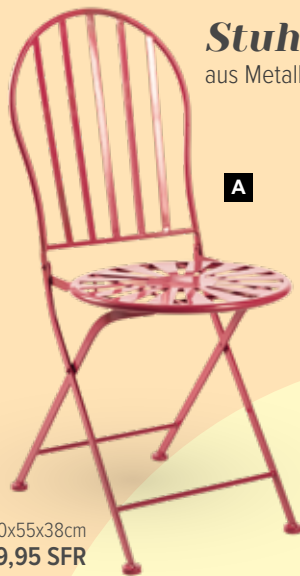

Stuhl

aus Metall, klappbar

A

90x55x38cm
Stück 109,95 SFR

B