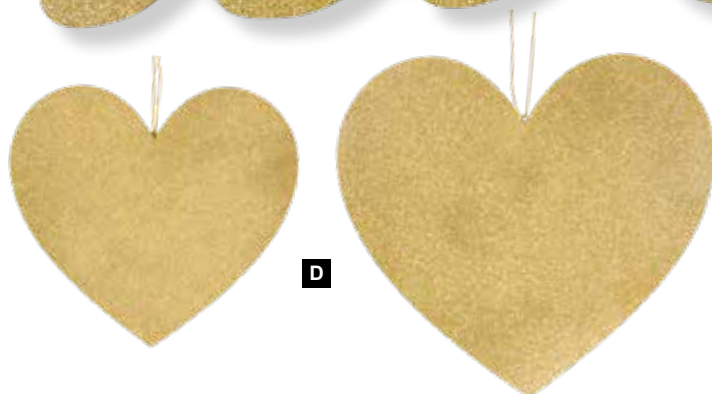

D

E Herzgirlande

aus Papier, flach, beglittert
400cm, Herz: 7cm
7372211 rot
Stück 6,85 SFR
Ab 20 Stück 6,20 SFR

E

400 cm