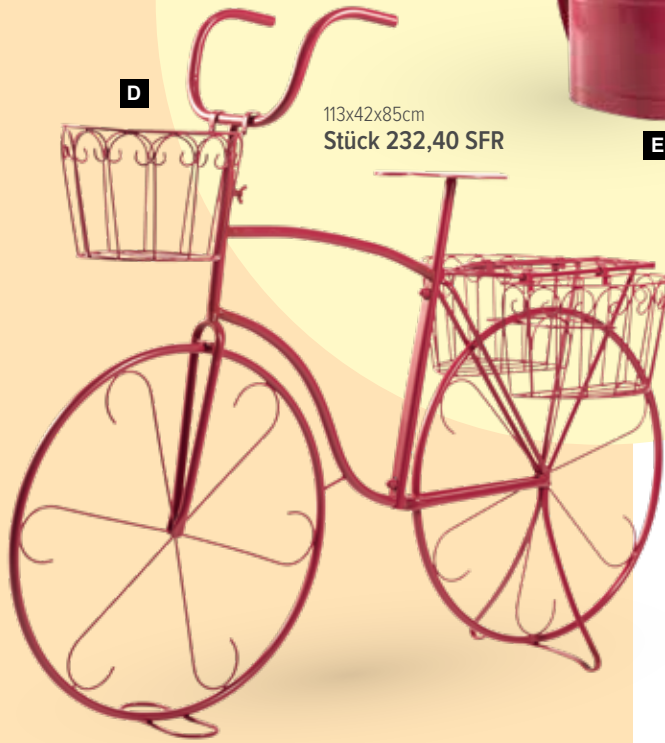

Fahrrad

5-teilig, aus Metall

D

113x42x85cm
Stück 232,40 SFR