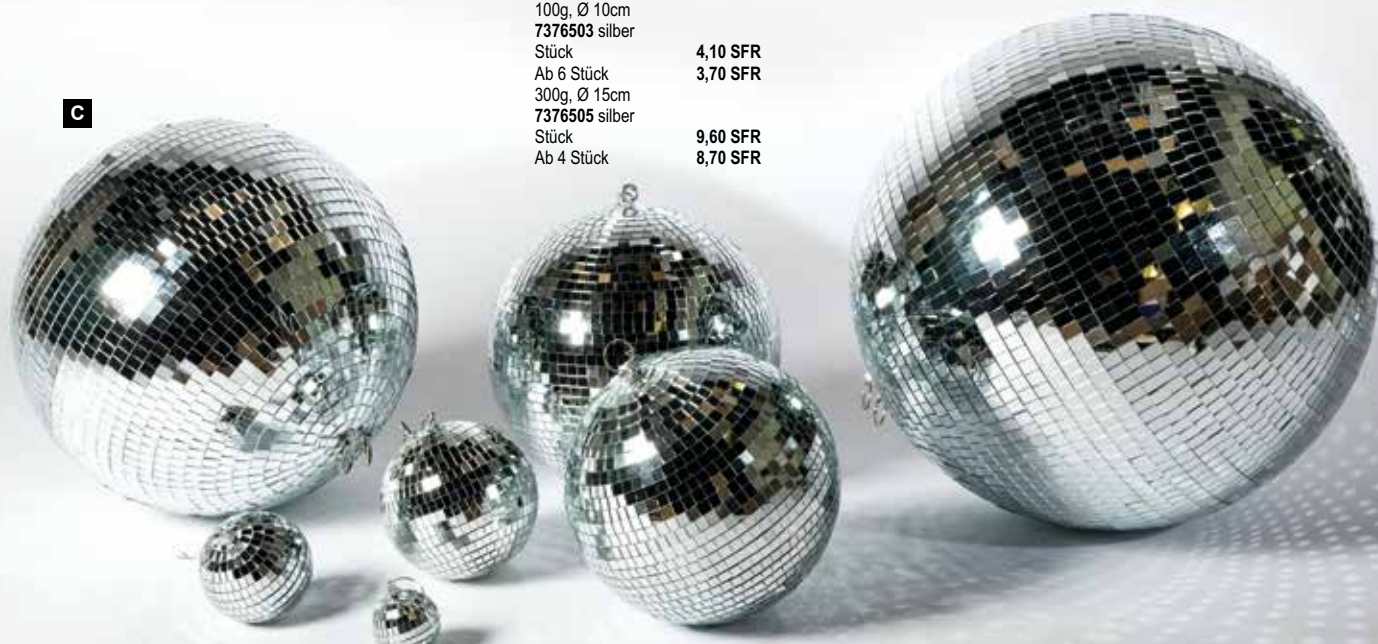

C Spiegelkugel

Styropor, mit Spiegelplättchen
50g, Ø 6cm
7376501 silber
Stück 1,10 SFR
Ab 12 Stück 1,00 SFR
80g, Ø 8cm
7376502 silber
Stück 2,10 SFR
Ab 12 Stück 1,90 SFR
100g, Ø 10cm
7376503 silber
Stück 4,10 SFR
Ab 6 Stück 3,70 SFR
300g, Ø 15cm
7376505 silber
Stück 9,60 SFR
Ab 4 Stück 8,70 SFR