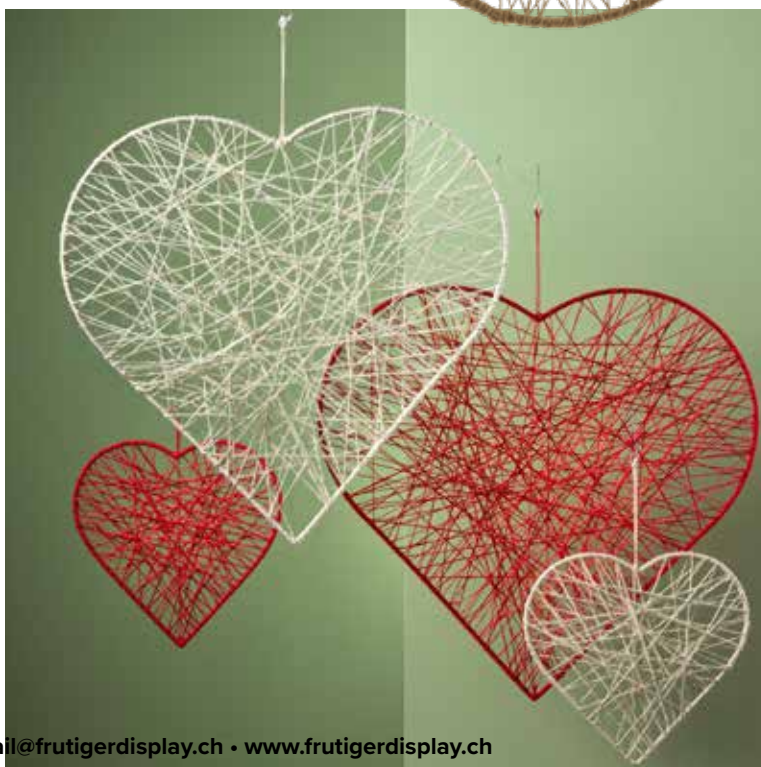

A Herz mit Jute
aus Metall, zum Hängen
30cm
7372046 rot
7372048 weiß
Stück 4,55 SFR
Ab 24 Stück 4,15 SFR

B Ring mit Jute
aus Metall, zum Hängen
30cm
7372053 weiß
7372054 naturfarben
Stück 4,40 SFR
Ab 24 Stück 4,00 SFR

C Herz mit Jute
aus Metall, zum Hängen
60cm
7372043 rot
7372045 weiß
Stück 13,10 SFR
Ab 12 Stück 11,90 SFR

D Ring mit Jute
aus Metall, zum Hängen
60cm
7372050 weiß
7372051 naturfarben
Stück 13,70 SFR
Ab 12 Stück 12,45 SFR