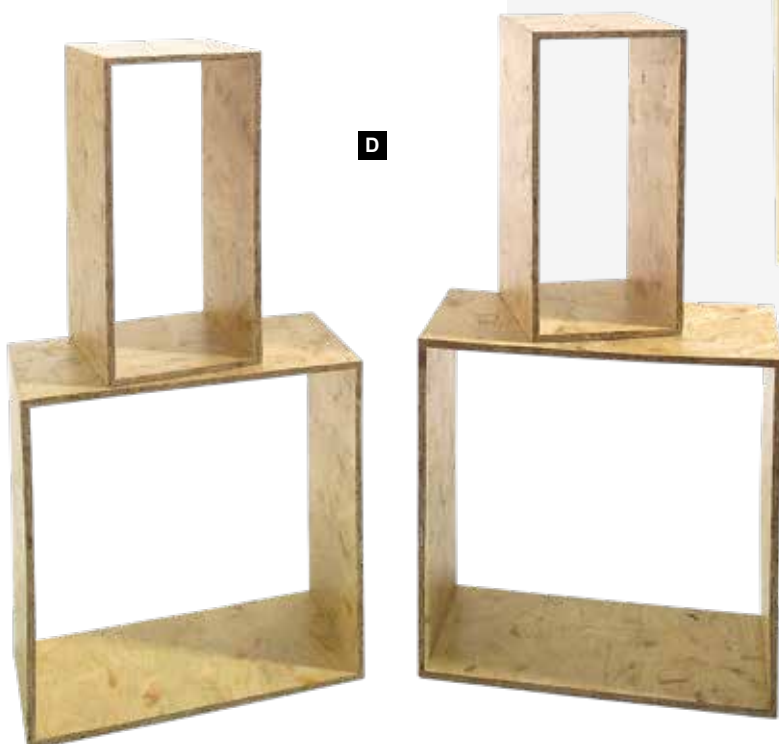

A Hängetablett

eckig, aus Holz, mit Naturfaserseilen,
Dicke 1,5cm
29x15,5x29cm
7369603 braun/naturfarben
Stück 13,65 SFR
Ab 8 Stück 12,40 SFR
50x25x36cm
7369604 braun/naturfarben
Stück 26,10 SFR
Ab 4 Stück 23,70 SFR

A

29 cm
50 cm

B

40 cm
60 cm

B Hängetablett

rund, aus Holz, mit Naturfaserseilen,
Dicke 1cm
40x40x58cm
7369605 braun/naturfarben
Stück 37,85 SFR
Ab 4 Stück 34,40 SFR
60x60x74cm
7369606 braun/naturfarben
Stück 75,60 SFR
Ab 2 Stück 68,70 SFR

C Holzpräseniter

3-fach, rechteckig, max. 57x35x20 cm
8002878 natur
Satz 68,70 SFR
Ab 2 Sätze 62,45 SFR

C

D

D Regalset

OSB-Holz
40x40x20cm/37,5cmx37,5x20cm/ 2x
35x17,5x20cm
8003855 natur
Satz 62,45 SFR