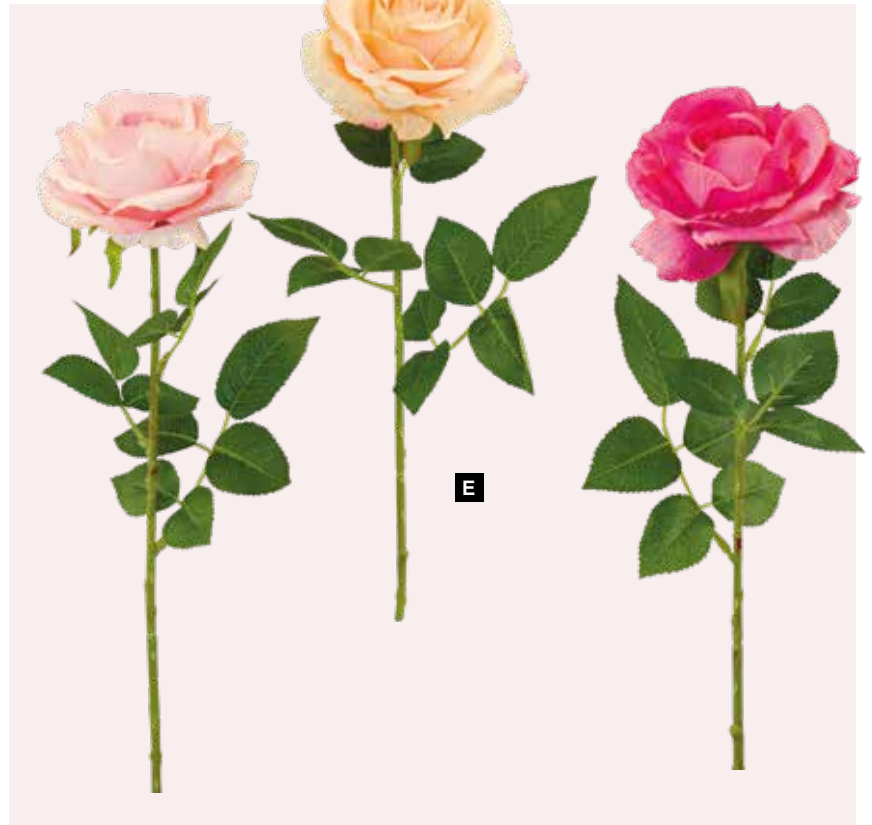

3-fach, aus Kunstseide  
75cm  
7366012 dunkelrot  
Stück

9,60 SFR  
8,70 SFR

**A****B****C****D Pfingstrose am Stiel**

aus Kunstseide/Kunststoff  
60cm, Blüte Ø 10cm

7369937 pink

7369938 pfirsichfarben

Stück

4,10 SFR

Ab 12 Stück

3,70 SFR

**E Rose am Stiel**

aus Kunstseide/Kunststoff  
60cm, Blüte Ø 11cm

7369943 hellpink

7369944 pfirsichfarben

7369945 pink

Stück

3,45 SFR

Ab 12 Stück

3,15 SFR

**D****E**

**A Rosenzweig**

3-fach  
80cm  
7366051 rot  
7366052 weiss  
Stück 5,45 SFR  
Ab 24 Stück 4,95 SFR

80cm  
Stück 5,45 SFR