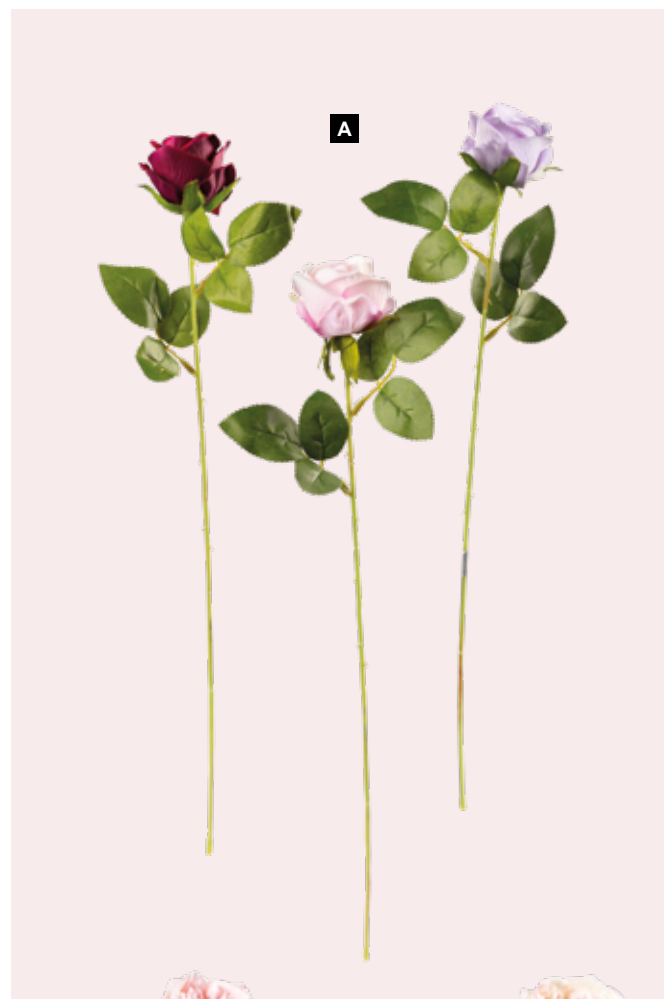

A Rose am Stiel

aus Kunstseide/Kunststoff, biegsam
51cm, Stiel: 37cm
7371179 bordeaux
7371180 rosa
7371181 hellviolett
Stück 4,10 SFR
Ab 24 Stück 3,70 SFR

B Pfingstrose am Stiel

aus Kunstseide/Kunststoff, biegsam
60cm, Ø 9cm, Stiel: 37cm
7371152 pink/grün
7371153 lila/grün
7371154 rosa/grün
7371155 cremefarben
Stück 6,85 SFR
Ab 12 Stück 6,20 SFR

C Rose

aus Kunstseide/Kunststoff, biegsam,
Real-Touch Effekt
45cm, Stiel: 38cm
7371039 fuchsia
7371040 rosa
7371041 hellviolett
7371042 pfirsichfarben
Stück 6,85 SFR
Ab 12 Stück 6,20 SFR