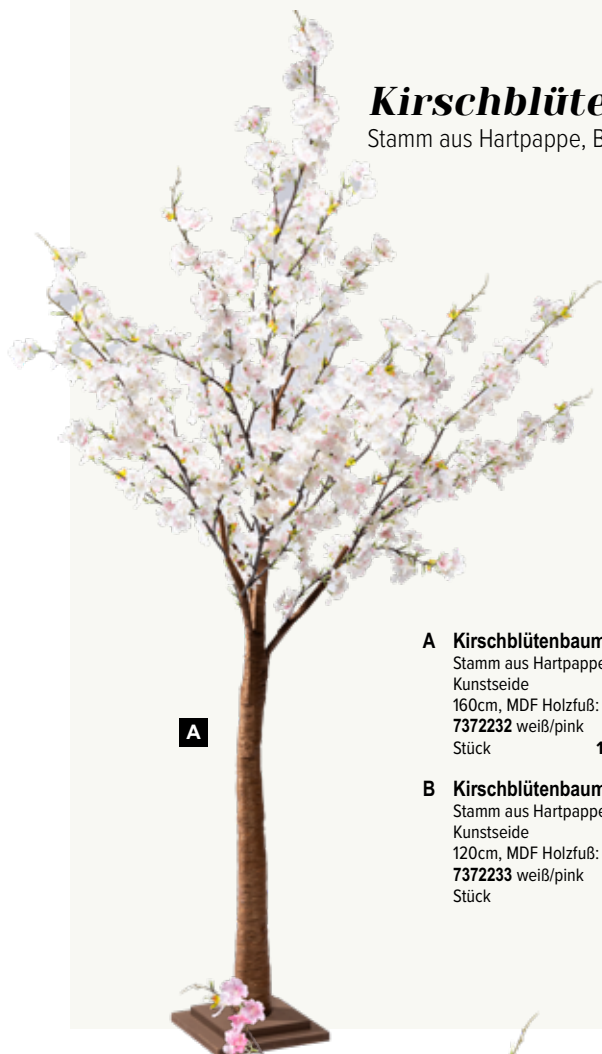

B

100cm, Stiel: 47cm  
Stück 21,45 SFR

**B Kirschblütenweig**  
aus Kunststoff/Kunstseide, biegsam  
100cm, Stiel: 47cm  
7372086 weiß  
7372087 pink  
Stück 21,45 SFR  
Ab 12 Stück 19,50 SFR

**A Kirschblütengirlande**  
aus Kunstseide, biegsam, zum Hängen  
180cm  
7372241 pink  
Stück 58,10 SFR  
Ab 2 Stück 52,85 SFR

## Kirschblütenbaum

Stamm aus Hartpappe, Blüten aus Kunstseide

A

**A Kirschblütenbaum**  
Stamm aus Hartpappe, Blüten aus Kunstseide  
160cm, MDF Holzfuß: 20x20x4cm  
7372232 weiß/pink  
Stück **145,35 SFR**

B

**B Kirschblütenbaum**  
Stamm aus Hartpappe, Blüten aus Kunstseide  
120cm, MDF Holzfuß: 17x17x3,5cm  
7372233 weiß/pink  
Stück **99,40 SFR**

C

**C Kirschblütengirlande**  
aus Kunstseide, biegsam, zum Hängen  
180cm  
7372240 weiß/pink  
Stück **58,10 SFR**  
Ab 2 Stück **52,85 SFR**