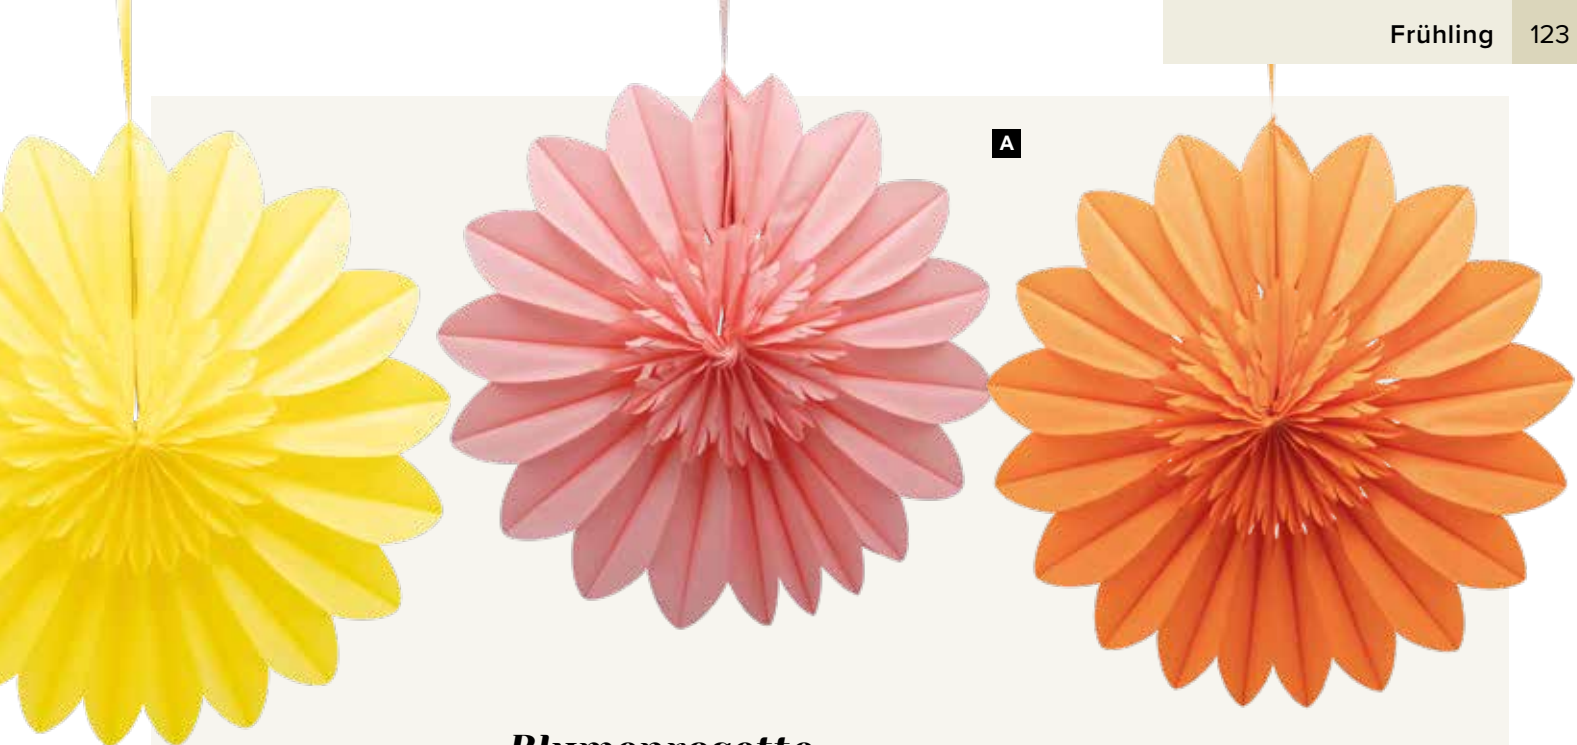

7372358 grün

Stück 49,95 SFR

160cm, Metallfuß: Ø 25cm

7372359 grün

Stück 57,20 SFR

180cm, Metallfuß: Ø 25cm

7372514 grün

Stück 62,45 SFR

## ***Blumenrosette***

aus Papier, mit Hänger, faltbar, selbstklebend