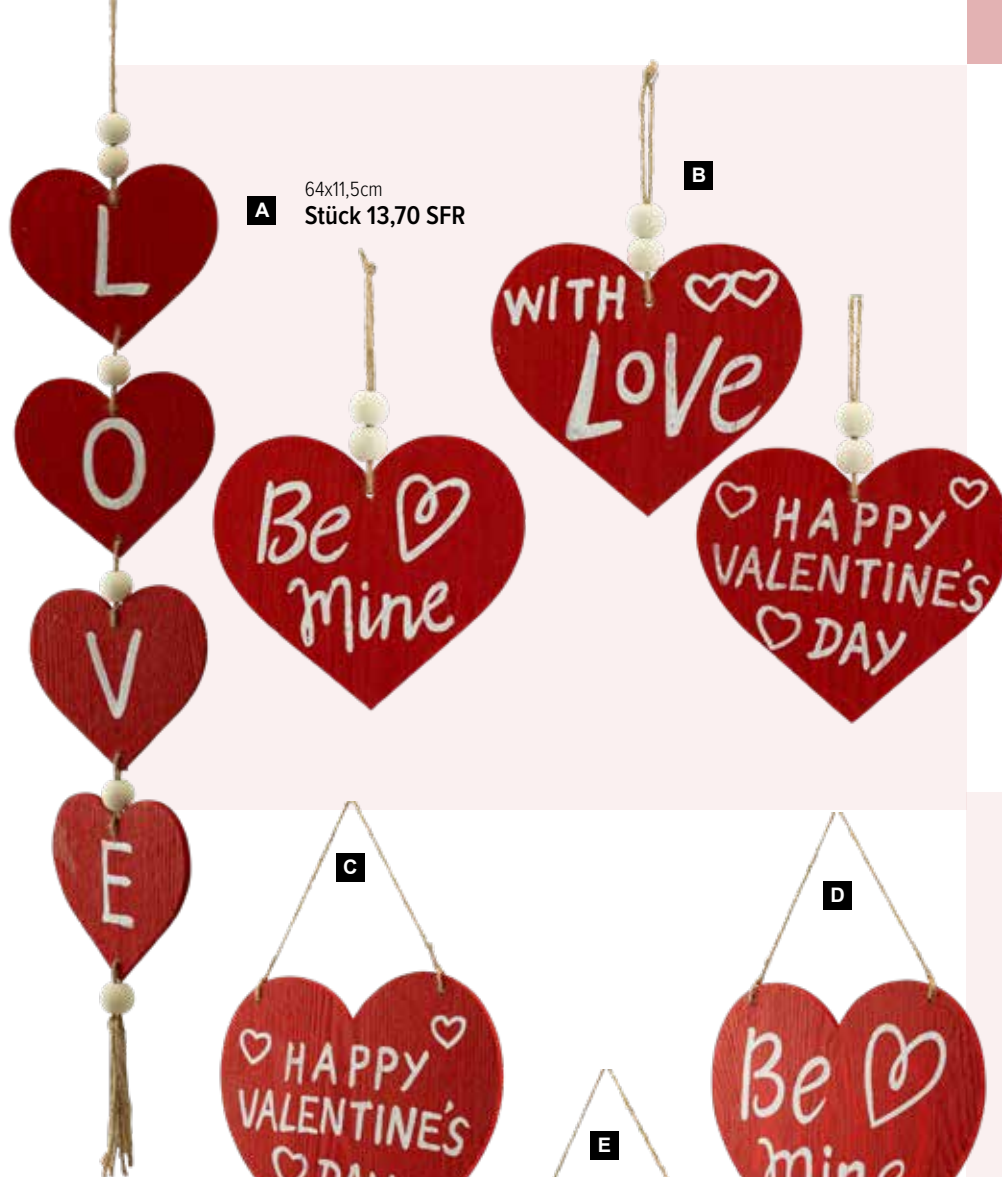

**A**

Ø 30cm  
Stück 27,40 SFR

**B**

Ø 37cm  
Stück 39,40 SFR

**A Herz**

Rückseite flach, aus Holz/Styropor, mit  
Hänger  
Ø 30cm  
7372213 rot  
Stück 27,40 SFR  
Ab 4 Stück 24,90 SFR

**B Kranz in Herzform**

Rückseite flach, aus Holz/Styropor, mit  
Hänger  
Ø 37cm  
7372212 rot  
Stück 39,40 SFR  
Ab 2 Stück 35,85 SFR

**C****C Rosengirlande**

aus Kunststoff/Kunstseide, biegsam, zum  
Hängen  
3m  
7372080 braun/rot  
Stück 41,15 SFR  
Ab 2 Stück 37,40 SFR