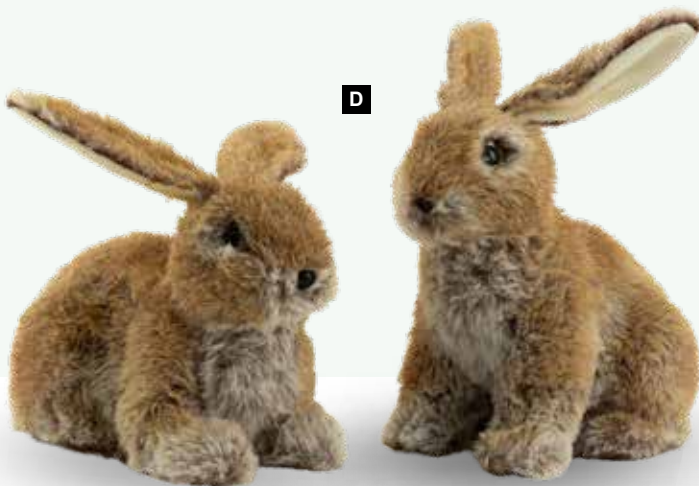

A Ei
aus Jute/Draht, mit Hänger
60x40cm
7373304 grün
Stück 15,10 SFR
Ab 10 Stück 13,70 SFR

B Ei
aus Jute/Draht, mit Hänger
30x20cm
7373300 grün
Stück 6,85 SFR
Ab 12 Stück 6,20 SFR

Hase

aus Styropor/Kunstfell, stehend

C Hase
aus Styropor/Kunstfell, stehend
40x24cm
7372195 braun
Stück 51,70 SFR
Ab 2 Stück 47,00 SFR

D Hasen
2-fach, aus Styropor und Kunstfell, sitzend
und liegend
Hasen: 23x18x12cm, 22x20x12cm
7372196 braun
Stück 50,85 SFR
Ab 2 Stück 46,20 SFR

E Möhre mit Kraut
Styropor mit Papier überzogen
80x16cm
7363895 orange/grün
Stück 34,35 SFR
Ab 2 Stück 31,20 SFR