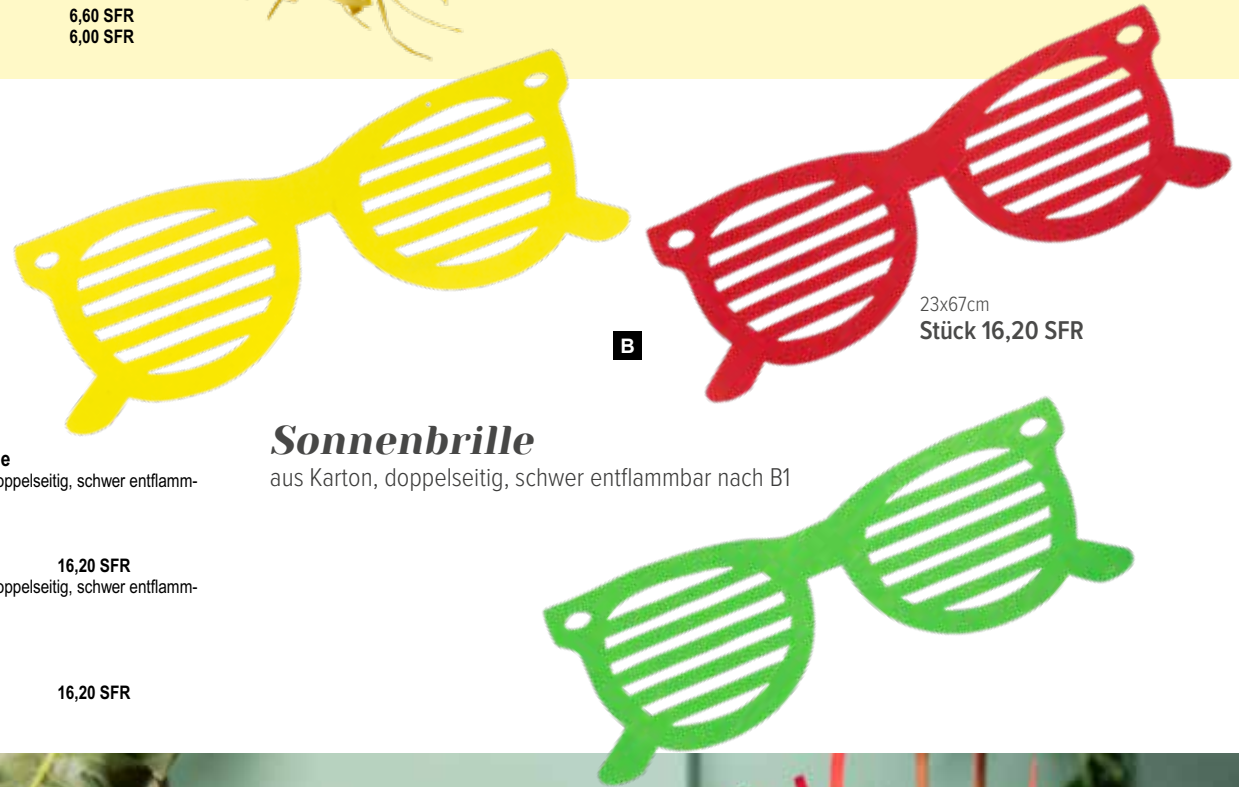

B Sonnenbrille
aus Karton, doppelseitig, schwer entflammbar nach B1
23x67cm
7364082 gelb
Stück 16,20 SFR
aus Karton, doppelseitig, schwer entflammbar nach B1
23x67cm
7372146 rot
7372148 grün
Stück 16,20 SFR

23x67cm
Stück 16,20 SFR

Sonnenbrille

aus Karton, doppelseitig, schwer entflammbar nach B1