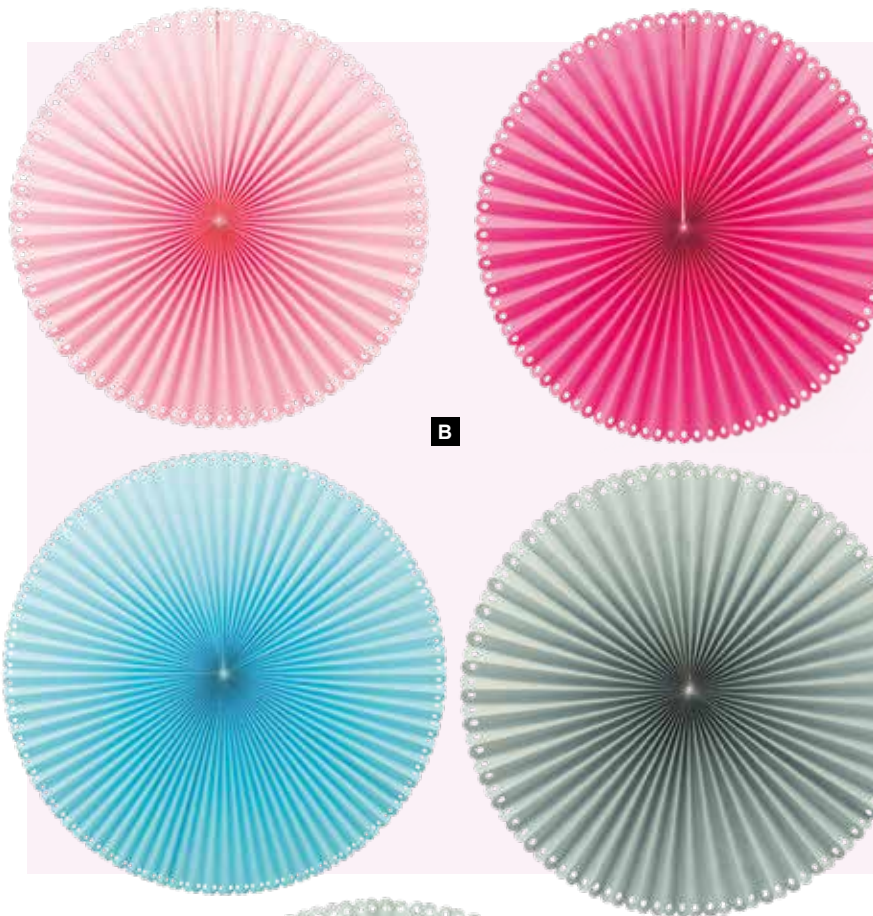

Ø 60cm
Stück 13,45 SFR

B *Wabenfächer*

faltbar, aus Papier, mit Klebestreifen
Ø 60cm
7368911 rosa
7368912 pink
7368913 hellgrau
7368915 hellblau
Stück
Ab 10 Stück

13,45 SFR
12,20 SFR

C *Wabenfächer*

faltbar, aus Papier, mit Klebestreifen
Ø 90cm
7368918 hellgrau
7368920 hellblau
Stück
Ab 5 Stück

19,60 SFR
17,85 SFR