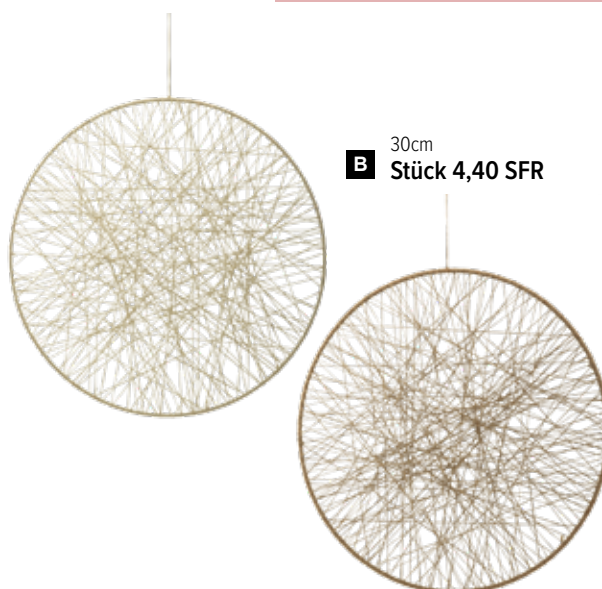

#### A Rosengirlande

mit 60 Rosen, aus Kunststoff/Kunstseide  
 170cm, Ø 7cm  
 7373387 rosa/creme  
 7373388 rot  
 Stück 23,35 SFR  
 Ab 6 Stück 21,20 SFR

B

#### B Rosengirlande

mit 54 Rosen, aus Kunststoff/Kunstseide  
 188cm, Ø 3,5cm  
 7373384 rot/grün  
 7373385 creme/grün  
 7373386 rosa/grün  
 Stück 34,05 SFR  
 Ab 4 Stück 30,95 SFR

**A** 30cm  
Stück 4,55 SFR