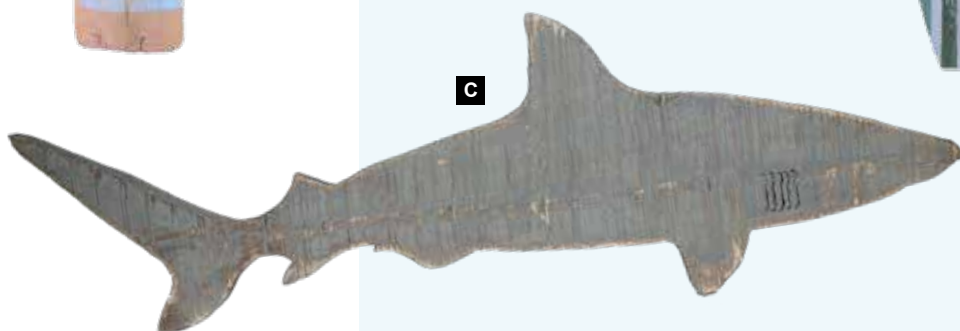

C Hai

Holz
73x23cm
7362411 grau
Stück
Ab 2 Stück

13,70 SFR
12,45 SFR

C

E Segelboot

aus Holz
H: 40cm, B: 38cm
7367529 orange/natur
7367530 blau/natur
Stück
Ab 4 Stück

21,95 SFR
19,95 SFR