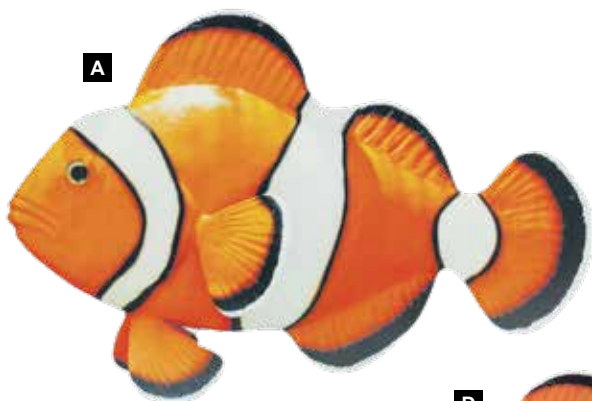

A Tropenfisch
beidseitig bedruckt, Holz, mit Aufhänger
50x30cm
7360074 orange/weiß
Stück 17,75 SFR
Ab 6 Stück 16,15 SFR