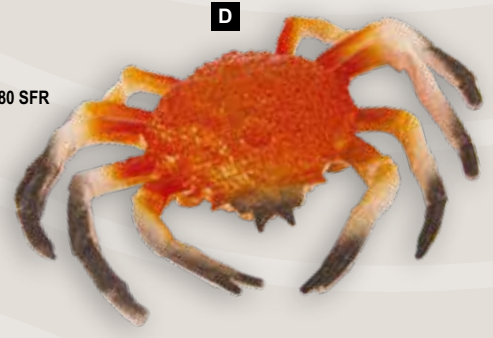

A

**B #Seesterne**  
 2Stck./Btl., Kunststoff  
 Ø 25cm  
 7303719 rot  
 Beutel 7,10 SFR

B

**C Hummer**  
 vollplastisch  
 Ø 25cm, 50cm  
 7376174 natur  
 Stück 13,70 SFR  
 Ab 12 Stück 12,45 SFR

C

**D #Krabbe**  
 Kunststoff  
 22x20cm  
 7362237 orange/schwarz  
 Stück 10,80 SFR