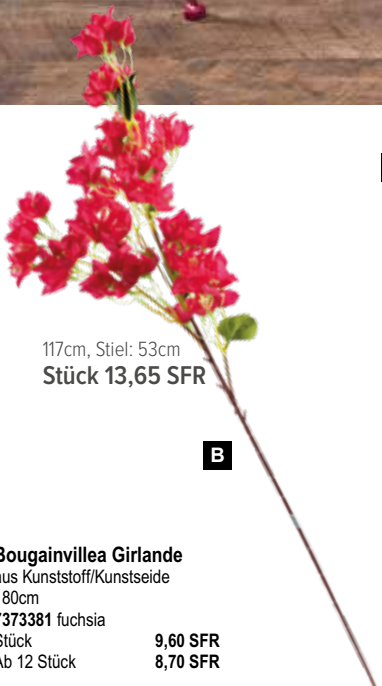

**D**

150cm, Ø 65cm  
Stück 54,70 SFR

**B**

180cm  
Stück 17,75 SFR

180cm  
Stück 9,60 SFR

**A**

117cm, Stiel: 53cm  
Stück 13,65 SFR

**B**