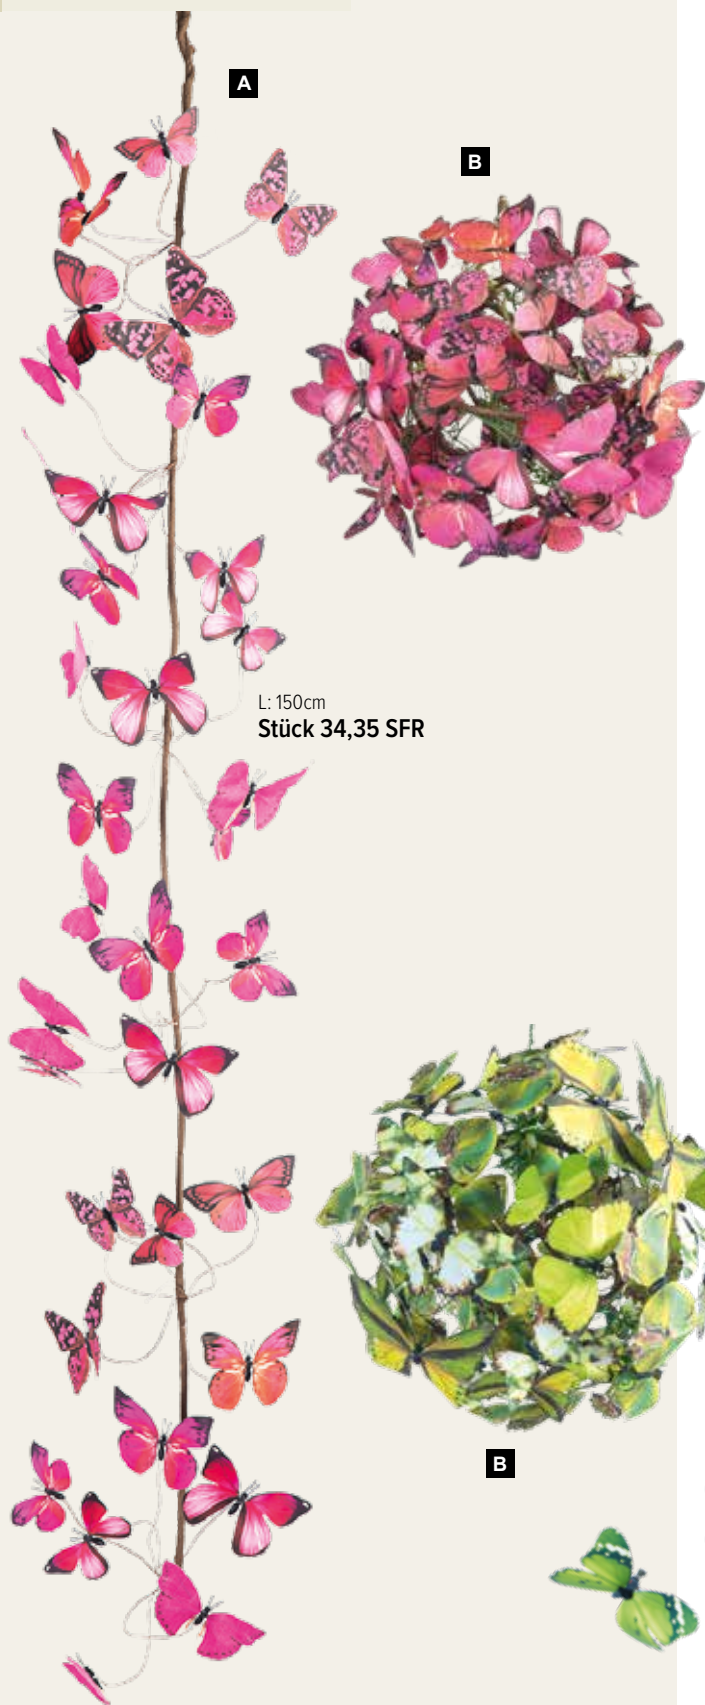

### **Schmetterling**

aus Papier/Styropor, mit Draht für Befestigung

15cm

**A Schmetterling**  
aus Papier/Styropor, mit Draht für Befestigung  
15x20cm  
7369882 lila  
7369883 gelb  
7369884 orange  
7369885 pink  
7369886 beige/braun  
7369887 korallfarben  
Stück **2,50 SFR**  
Ab 12 Stück **2,25 SFR**