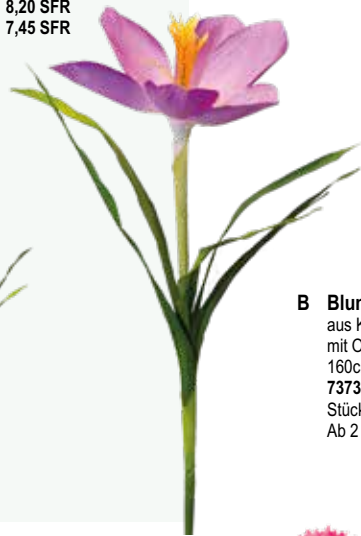

**E**

**A Krokus am Stiel**  
 aus Kunstseide/Kunststoff  
 70cm, Blüte Ø 15cm  
 7369947 weiß  
 7369948 gelb  
 7369949 lila  
 Stück  
 Ab 6 Stück

8,20 SFR  
 7,45 SFR

**A**

**B**

**B Blumengirlande**  
 aus Kunststoff/ Kunstseide, beschmückt  
 mit Ostereiern  
 160cm  
 7373322 mehrfarbig  
 Stück  
 Ab 2 Stück