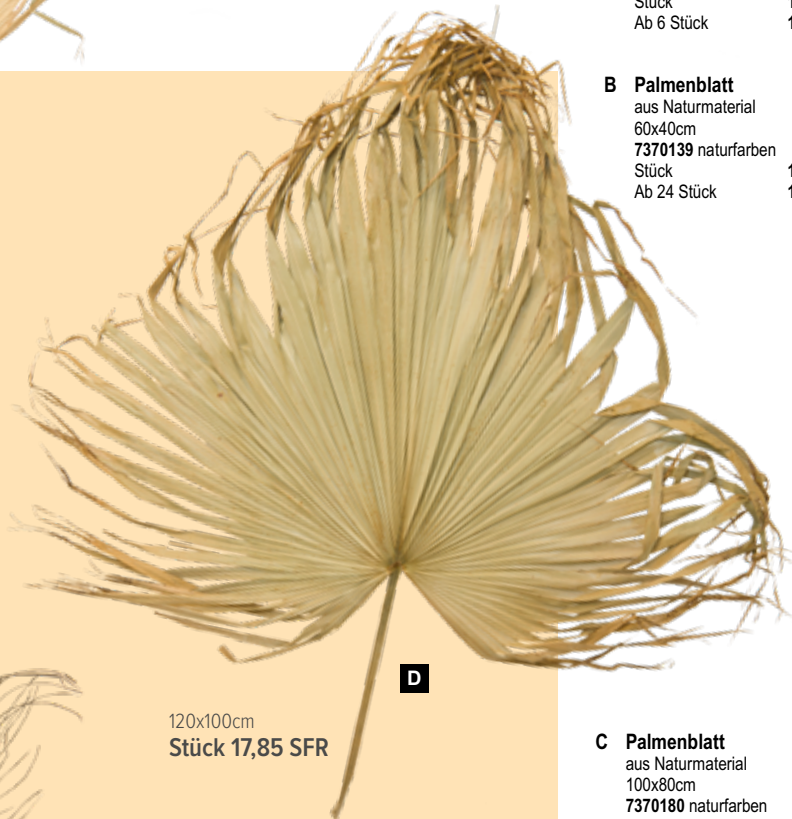

120x100cm
Stück 17,85 SFR

C Palmenblatt
aus Naturmaterial
100x80cm
7370180 naturfarben
Stück 17,85 SFR
Ab 6 Stück 16,20 SFR

D Palmenblatt
aus Naturmaterial
120x100cm
7370141 naturfarben
Stück 17,85 SFR
Ab 6 Stück 16,20 SFR