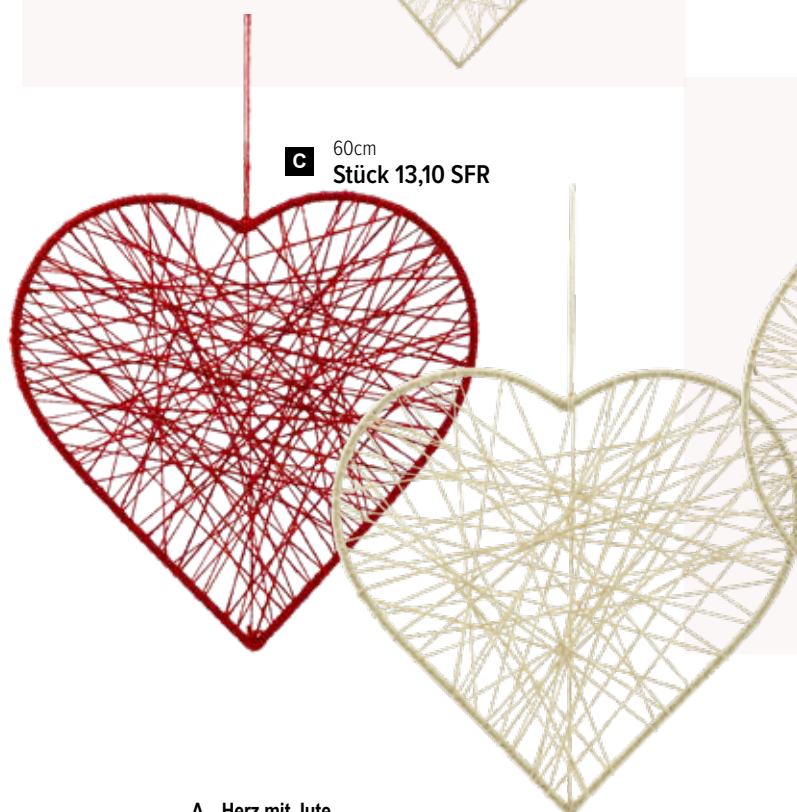

A Herz mit Jute
aus Metall, zum Hängen
30cm
7372046 rot
7372048 weiß
Stück 4,55 SFR
Ab 24 Stück 4,15 SFR

B Ring mit Jute
aus Metall, zum Hängen
30cm
7372053 weiß
7372054 naturfarben
Stück 4,40 SFR
Ab 24 Stück 4,00 SFR

C Herz mit Jute
aus Metall, zum Hängen
60cm
7372043 rot
7372045 weiß
Stück 13,10 SFR
Ab 12 Stück 11,90 SFR

D Ring mit Jute
aus Metall, zum Hängen
60cm
7372050 weiß
7372051 naturfarben
Stück 13,70 SFR
Ab 12 Stück 12,45 SFR