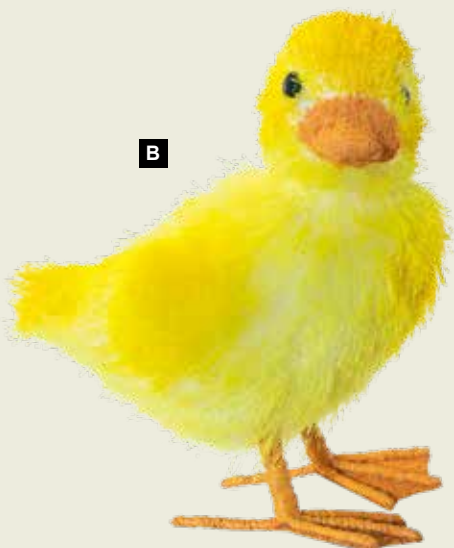

A Küken
3Stck./Blister, echte Federn
12cm
7359923 gelb
Blister 9,60 SFR
Ab 4 Blister 8,70 SFR

B Küken
stehend, aus Styropor
H: 17cm
7367519 gelb
Stück 13,65 SFR
Ab 2 Stück 12,40 SFR

C Küken
stehend, aus Styropor
H: 20cm
7367521 gelb
Stück 17,20 SFR
Ab 2 Stück 15,65 SFR

D Küken
stehend, aus Styropor
H: 12cm
7367520 gelb
Stück 10,35 SFR
Ab 2 Stück 9,40 SFR

E Strohballen
Styropor, mit Stroh
ca. 12x15x25cm
7352030 natur
Stück 16,65 SFR
Ab 4 Stück 15,15 SFR
ca. 22x25x35cm
7352035 natur
Stück 45,35 SFR
Ab 3 Stück 41,20 SFR