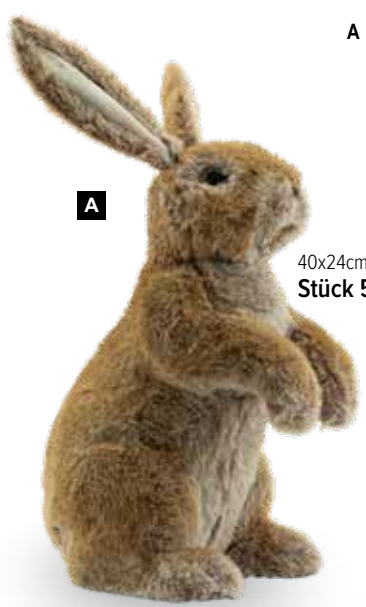

A Hase
aus Styropor/Kunstfell, stehend
40x24cm
7372195 braun
Stück 51,70 SFR
Ab 2 Stück 47,00 SFR

A

40x24cm
Stück 51,70 SFR