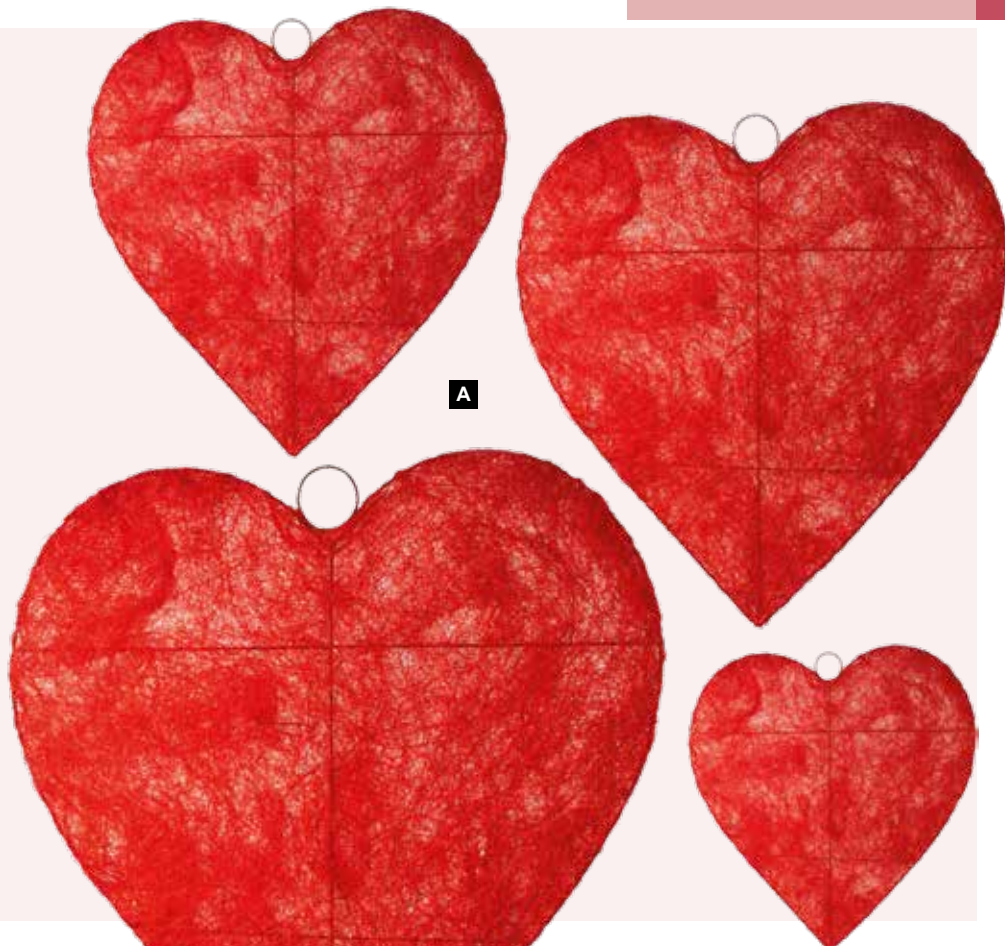

96,15 SFR

Ab 2 Stück

87,40 SFR

**B Kontur Sisal Herz**

aus Draht mit Sisalfaser, flach

60cm

**7373376 rot**

Stück