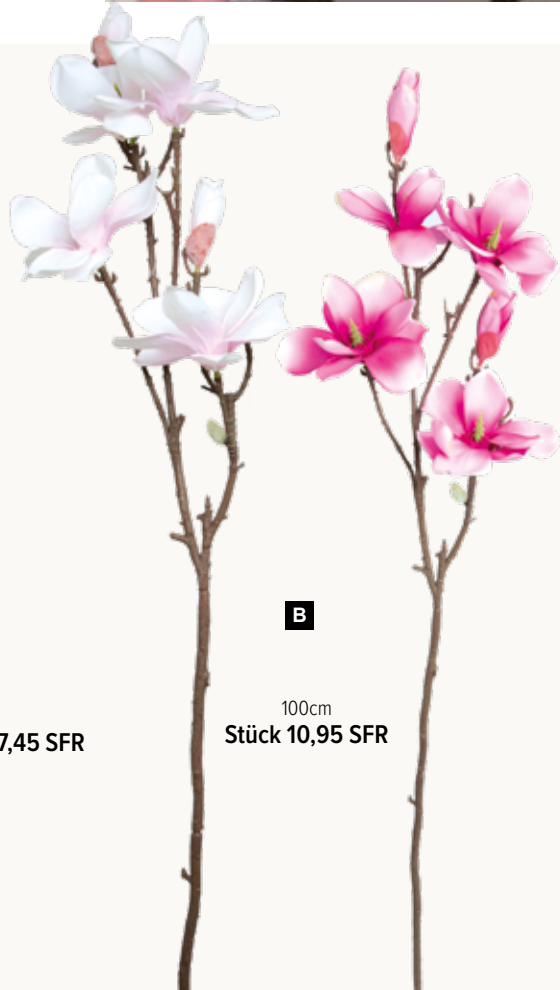

B

100cm
Stück 10,95 SFR