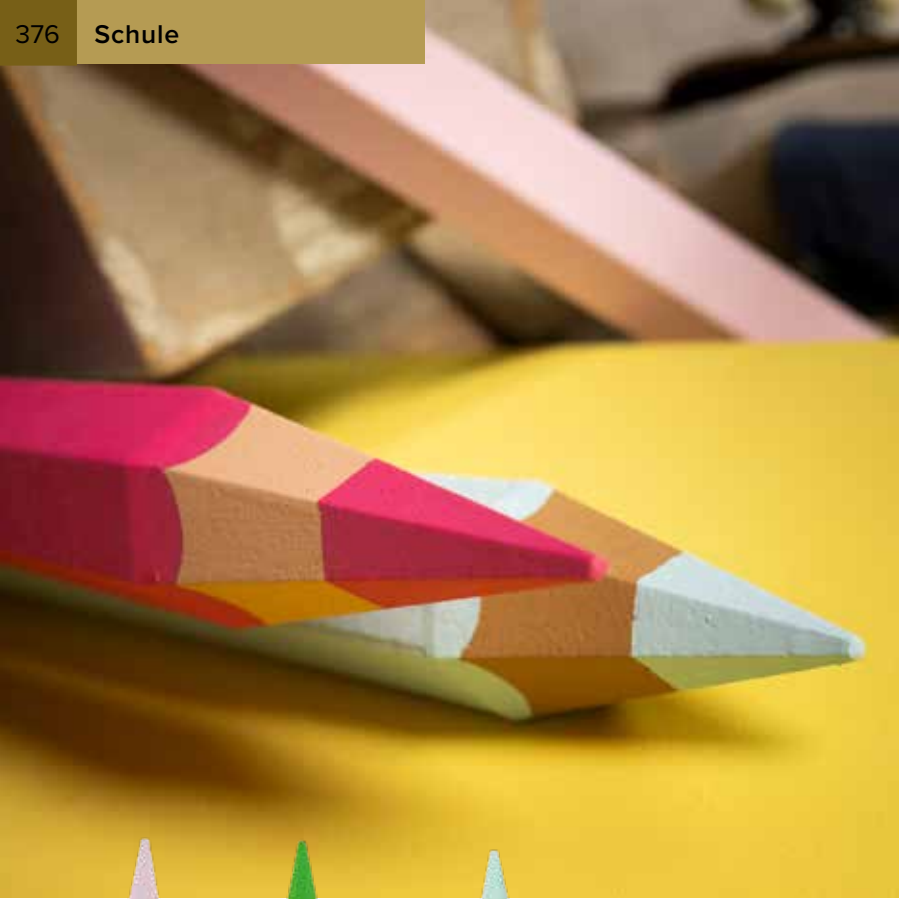

**E #Bleistift**

- ✂ Styropor
- 90cm
- 7362551 gelb
- 7362552 schwarz
- Stück 68,15 SFR
- Ab 2 Stück 61,95 SFR

**D**  
60x14cm  
Stück 42,15 SFR

**E**

**A**

**A #Bleistift mit Radierer**  
aus Styropor, ohne Spitze, selbststehend  
92x7,5cm  
7371352 gelb/pink  
Stück 91,25 SFR  
Ab 2 Stück 82,95 SFR