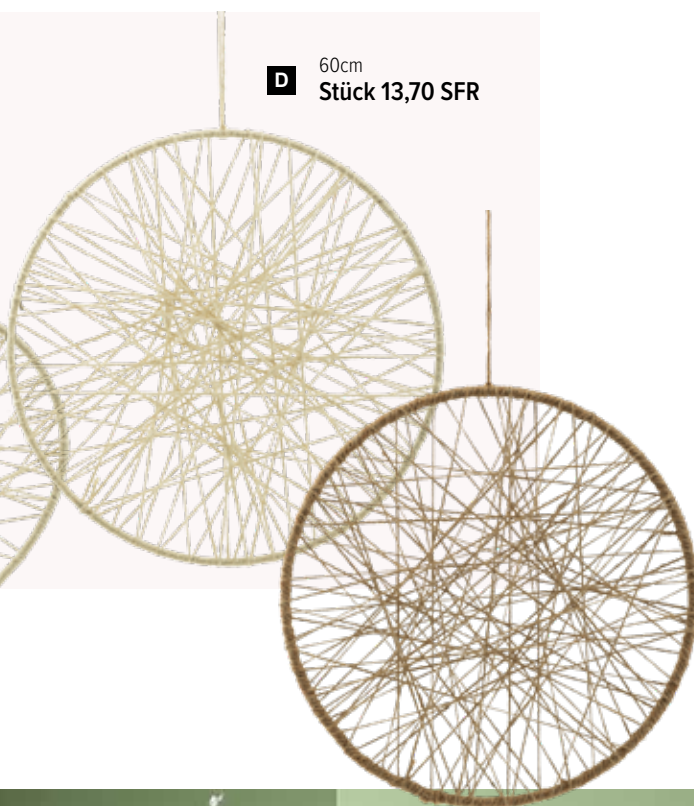

D 60cm
Stück 13,70 SFR

A Herz mit Jute
aus Metall, zum Hängen
30cm
7372046 rot
7372048 weiß
Stück 4,55 SFR
Ab 24 Stück 4,15 SFR

B Ring mit Jute
aus Metall, zum Hängen
30cm
7372053 weiß
7372054 naturfarben
Stück 4,40 SFR
Ab 24 Stück 4,00 SFR

C Herz mit Jute
aus Metall, zum Hängen
60cm
7372043 rot
7372045 weiß
Stück 13,10 SFR
Ab 12 Stück 11,90 SFR

D Ring mit Jute
aus Metall, zum Hängen
60cm
7372050 weiß
7372051 naturfarben
Stück 13,70 SFR
Ab 12 Stück 12,45 SFR