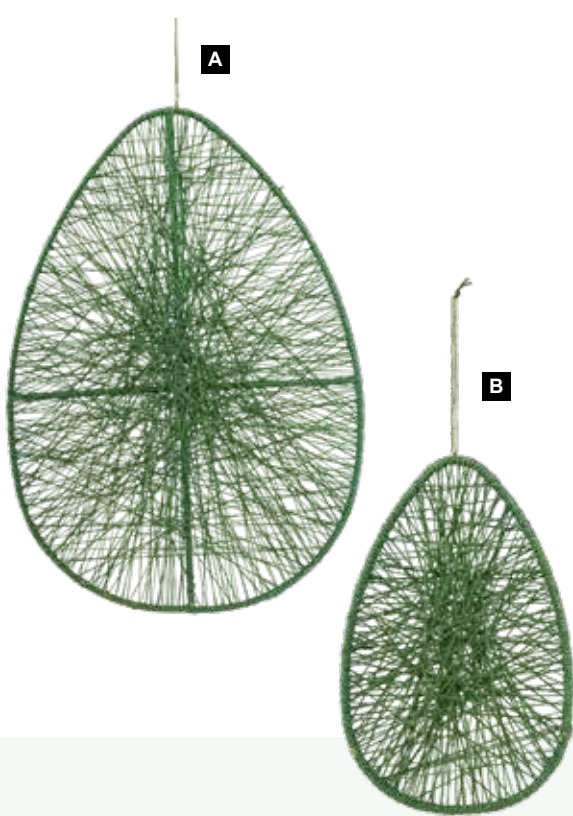

A Ei
aus Jute/Draht, mit Hänger
60x40cm
7373304 grün
Stück 15,10 SFR
Ab 10 Stück 13,70 SFR

B Ei
aus Jute/Draht, mit Hänger
30x20cm
7373300 grün
Stück 6,85 SFR
Ab 12 Stück 6,20 SFR

Hase

aus Styropor/Kunstfell, stehend

C Hase
aus Styropor/Kunstfell, stehend
40x24cm
7372195 braun
Stück 51,70 SFR
Ab 2 Stück 47,00 SFR

D Hasen
2-fach, aus Styropor und Kunstfell, sitzend
und liegend
Hasen: 23x18x12cm, 22x20x12cm
7372196 braun
Stück 50,85 SFR
Ab 2 Stück 46,20 SFR

E Möhre mit Kraut
Styropor mit Papier überzogen
80x16cm
7363895 orange/grün
Stück 34,35 SFR
Ab 2 Stück 31,20 SFR