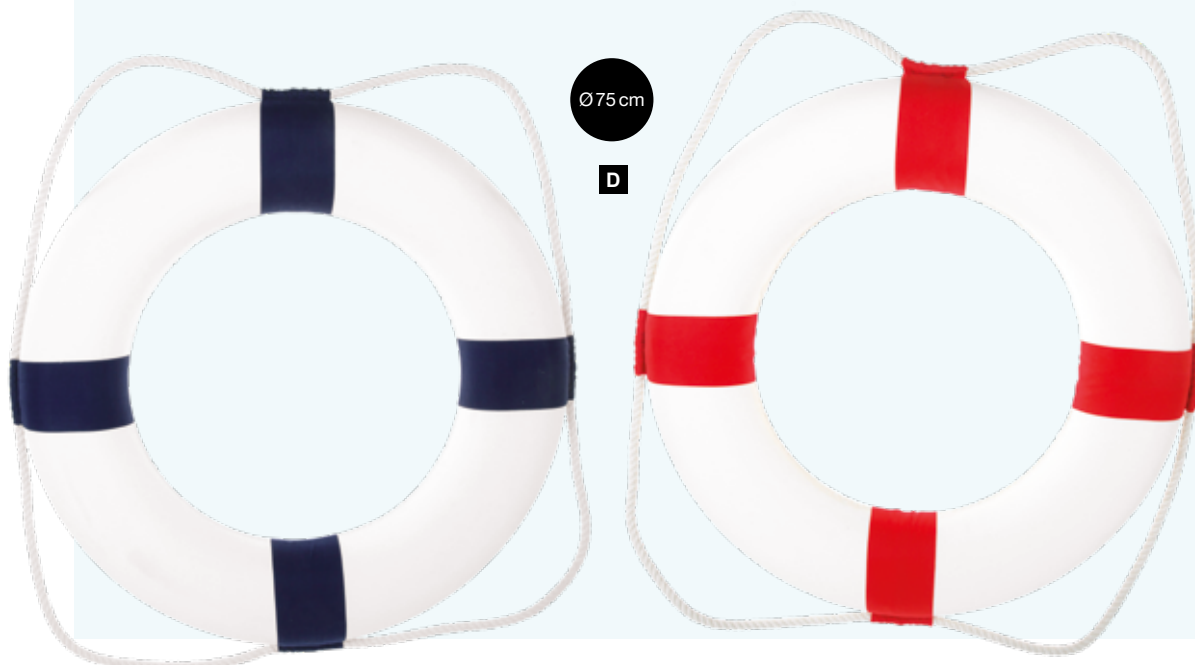

Ø 50cm

**C**

**D #Rettungsring mit Tau**  
 Styrofoam mit Baumwolle überzogen  
 Ø 75cm  
 7363866 weiß/blau  
 7363868 weiß/rot  
 Stück 112,40 SFR

Ø 75cm

**D**

**A****A Muscheln im Netz**

300g, 2-4cm

7371342 hellblau