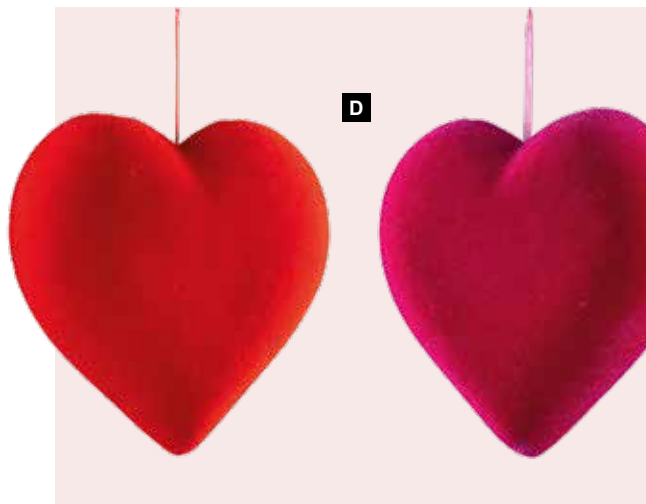

D

D Herz
aus Styropor, beflockt, mit Hänger
32x29cm
7373337 rot
7373338 fuchsia
Stück 20,60 SFR
Ab 12 Stück 18,70 SFR