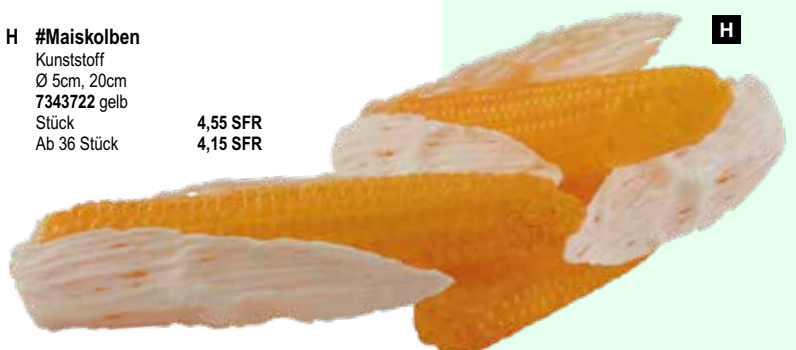

G

H #Maiskolben
Kunststoff
Ø 5cm, 20cm
7343722 gelb
Stück
Ab 36 Stück

4,55 SFR
4,15 SFR