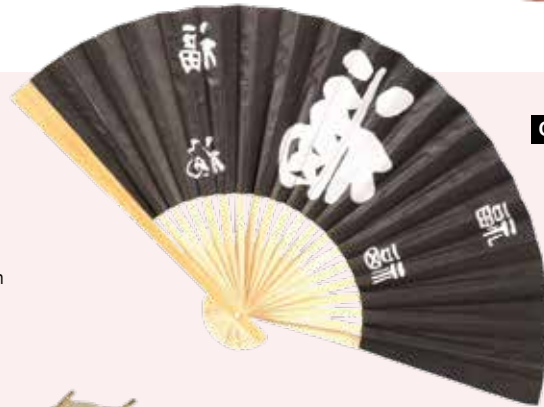

A

A Schirm
Papier, Holzzweige
Ø 40cm
7351958 rot/schwarz
Stück **6,40 SFR**
Ab 20 Stück **5,85 SFR**

B

B Laterne
Papier
Ø 35cm
7348236 rot
Stück **6,85 SFR**
Ab 6 Stück **6,20 SFR**

D

C Fächer
3-farbig sortiert, Papier, Holz
40x22cm
7302490 bunt
Stück **1,95 SFR**
Ab 80 Stück **1,75 SFR**

C

D Chinesische Laterne
aus Kunstseide, mit Quasten, zum Hängen
Ø 30cm, 55cm Hoch
7372313 rot/gold
Stück **14,65 SFR**
Ab 12 Stück **13,35 SFR**

E

E Papierschirm
mit Blumendruck, geölt
Ø 30cm, 40cm
7380021 beige/bunt
Stück **10,95 SFR**
Ab 20 Stück **9,95 SFR**

F

F Chinesische Laterne
zwiebförmig, aus Kunstseide, mit Quasten, zum Hängen
Ø 30cm
7372314 rot/gold
Stück **15,00 SFR**
Ab 12 Stück **13,65 SFR**

G Chinesische Laterne
2-fach, aus Kunstseide, mit Quasten, zum Hängen
50cm, Ø 22cm
7372321 rot/gold
Stück **12,35 SFR**
Ab 12 Stück **11,20 SFR**
3-fach, aus Kunstseide, mit Quasten, zum Hängen
65cm, Ø 22cm
7372320 rot/gold
Stück **18,25 SFR**
Ab 12 Stück **16,60 SFR**
4-fach, aus Kunstseide, mit Quasten, zum Hängen
80cm, Ø 22cm
7372319 rot/gold
Stück **23,65 SFR**
Ab 6 Stück **21,50 SFR**

G