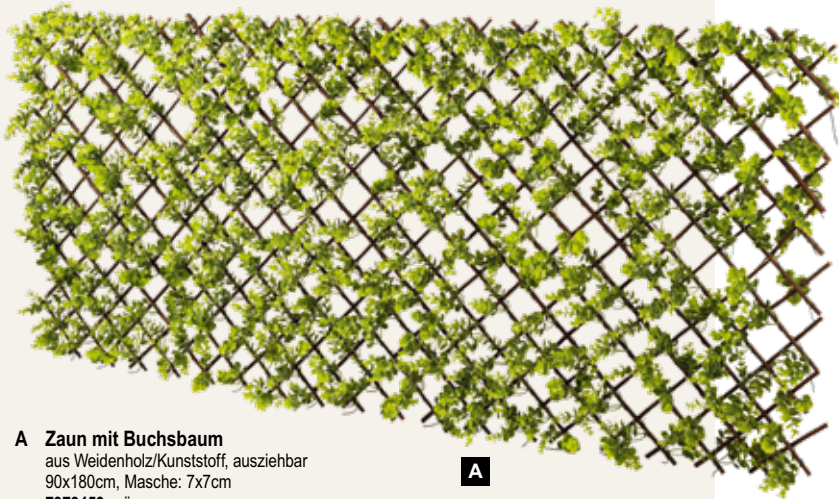

90x180cm, Masche: 7x7cm
Stück 79,10 SFR

1. **A Zaun mit Buchsbaum**
   aus Weidenholz/Kunststoff, ausziehbar
   90x180cm, Masche: 7x7cm
   7373459 grün
   Stück 79,10 SFR
   Ab 2 Stück 71,90 SFR

A

Ø 8cm, 270cm
Stück 17,85 SFR