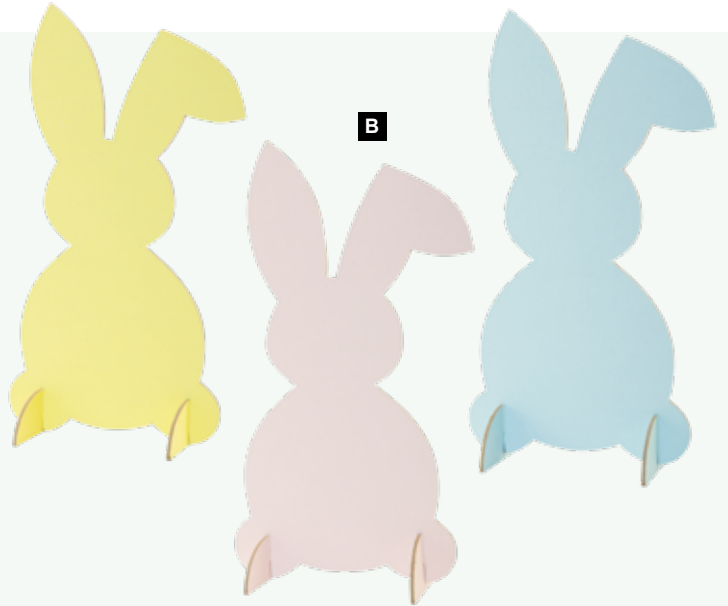

B Hase

3-teilig, aus Pappe, zum Zusammenstecken
30x15cm
7370092 hellblau
7370093 rosa
7370094 gelb
Stück 5,45 SFR
Ab 20 Stück 4,95 SFR

B