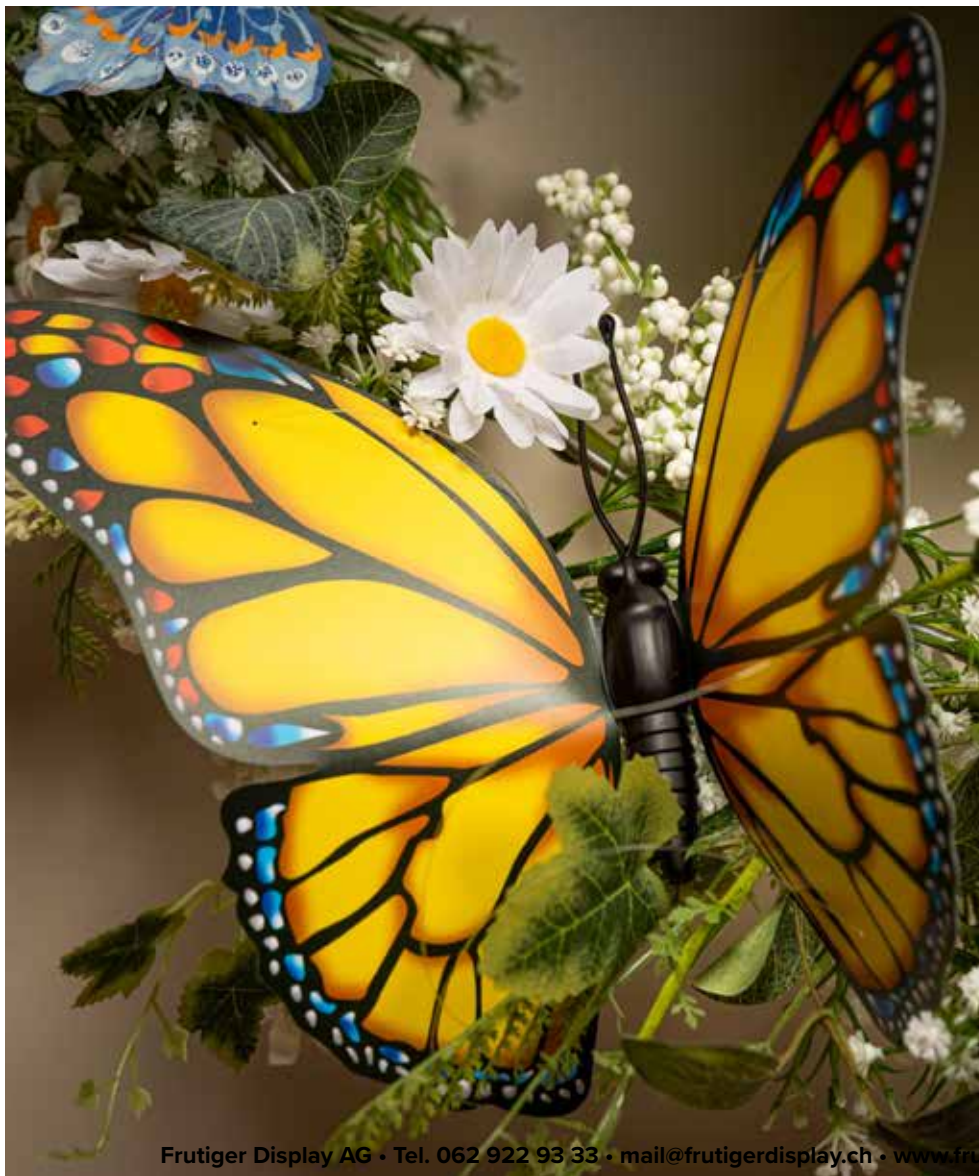

160 cm

B

**B Girlande mit Schmetterlingen und Blüten**aus Kunstseide/Kunststoff, einseitig,  
biegsam

160cm

7369982 violett/bunt

Stück

47,45 SFR

Ab 2 Stück