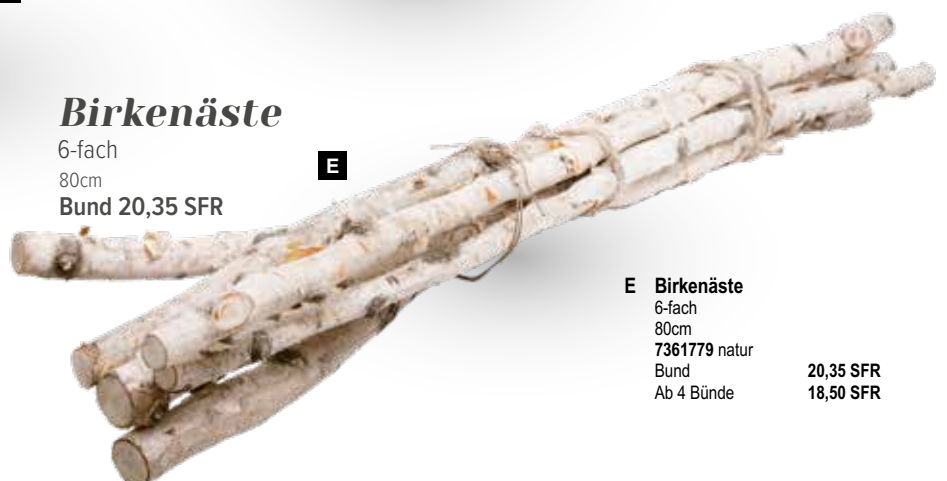

Birkenäste

6-fach
80cm
Bund 20,35 SFR

E Birkenäste
6-fach
80cm
7361779 natur
Bund 20,35 SFR
Ab 4 Bündle 18,50 SFR