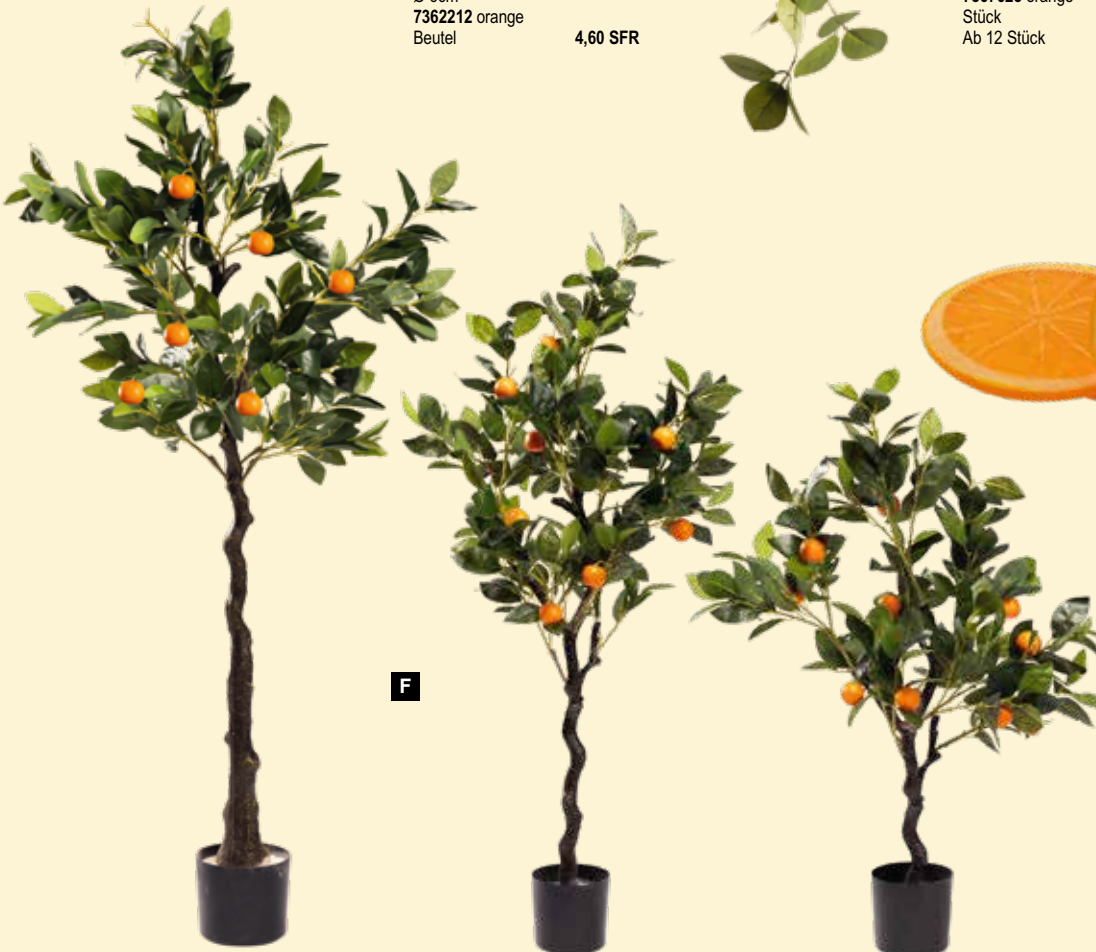

G Orangenscheiben
6 Stk./Beutel, aus Kunststoff
Ø 5cm, 3mm
7370043 orange
Beutel **11,20 SFR**

F Orangenbaum im Topf
aus Kunststoff/Kunstseide
90cm, Topf: Ø 12cm, Orangen: ca. 3x3cm
7373758 grün/orange
Stück **98,35 SFR**
Ab 2 Stück **89,40 SFR**
120cm, Topf: Ø 12cm, Orangen: ca. 3x3cm
7373759 grün/orange
Stück **118,60 SFR**
Ab 2 Stück **107,85 SFR**
150cm, Topf: Ø 12cm, Orangen: ca. 3x3cm
7373760 grün/orange
Stück **191,85 SFR**
Ab 2 Stück **174,40 SFR**