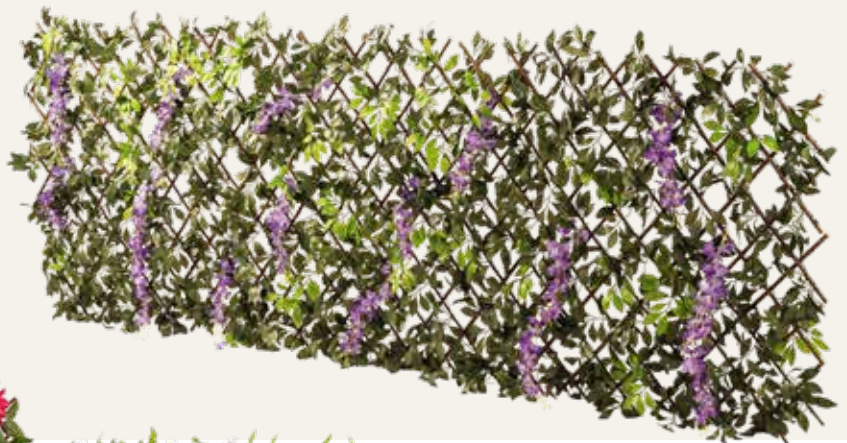

A

A Zaun mit Buchsbaum
aus Weidenholz/Kunststoff, ausziehbar
90x180cm, Masche: 7x7cm
7373459 grün
Stück 79,10 SFR
Ab 2 Stück 71,90 SFR

Zaun mit Buchsbaum

aus Weidenholz/Kunststoff, ausziehbar

B

B Zaun mit Kirschblüten
aus Weidenholz/Kunstseide, ausziehbar
90x180cm, Masche: 9x9cm
7373462 grün/pink
Stück 95,70 SFR
Ab 2 Stück 87,00 SFR

C Zaun mit Blauregen
aus Weidenholz/Kunstseide, ausziehbar
90x180cm, Masche: 9x9cm
7373460 lila/grün
Stück 91,05 SFR
Ab 2 Stück 82,75 SFR

Zaun mit Kirschblüten

aus Weidenholz/Kunstseide, ausziehbar

C

D

Zaun mit Bougainvillea

aus Weidenholz/Kunstseide, ausziehbar

D Zaun mit Bougainvillea
aus Weidenholz/Kunstseide, ausziehbar
90x180cm, Masche: 7x7cm
7373463 grün/pink
Stück 102,45 SFR
Ab 2 Stück 93,15 SFR

E Zaun mit Gänseblümchen
aus Weidenholz/Kunstseide, ausziehbar
90x180cm, Masche: 7x7cm
7373464 grün/weiß
Stück 95,15 SFR
Ab 2 Stück 86,50 SFR

E

Zaun mit Gänseblümchen

aus Weidenholz/Kunstseide, ausziehbar