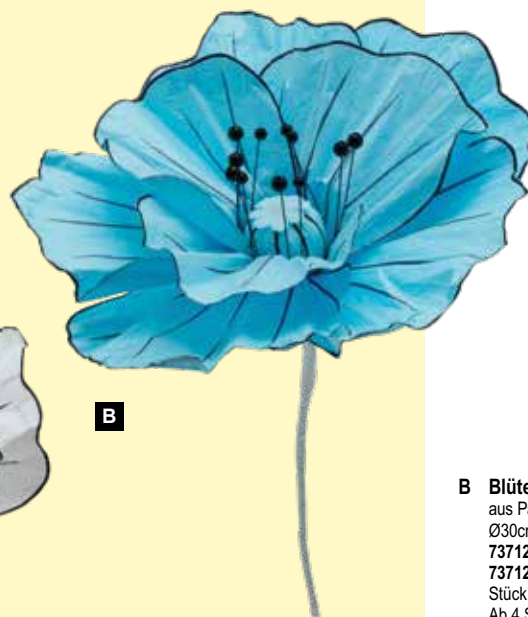

Ø50cm, Stiel: 24cm
Stück 46,70 SFR

A Blüte
aus Papier, mit kurzem Stiel, biegsam
Ø50cm, Stiel: 24cm
7371241 pink
7371242 gelb
7371243 pfirsichfarben
Stück 46,70 SFR
Ab 4 Stück 42,45 SFR

A

Blüte

aus Papier, mit kurzem Stiel, biegsam

Ø30cm, Stiel: 24cm
Stück 30,15 SFR

B

B Blüte
aus Papier, mit kurzem Stiel, biegsam
Ø30cm, Stiel: 24cm
7371239 blau
7371240 weiß
Stück 30,15 SFR
Ab 4 Stück 27,40 SFR