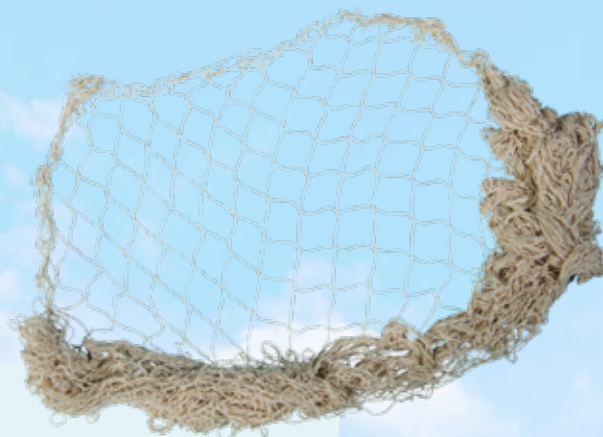

F Fender mit Seemöwe
2-teilig, aus Holz/Tau
38x21x8cm
7371266 weiß/blau/rot
Stück 20,60 SFR
Ab 5 Stück 18,70 SFR

A