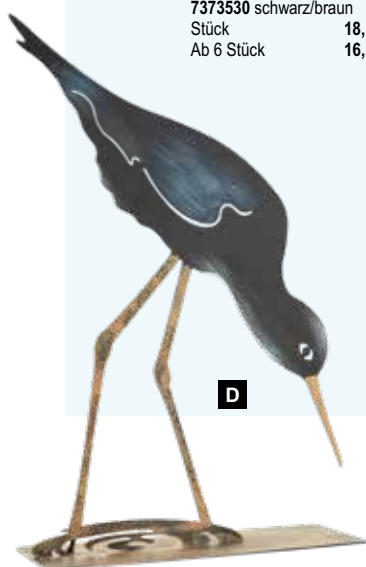

D

D Säbelschnäbler
aus Metall, flach
31x22x7cm, Fuß: 20x7cm
7373530 schwarz/braun
Stück 18,15 SFR
Ab 6 Stück 16,50 SFR