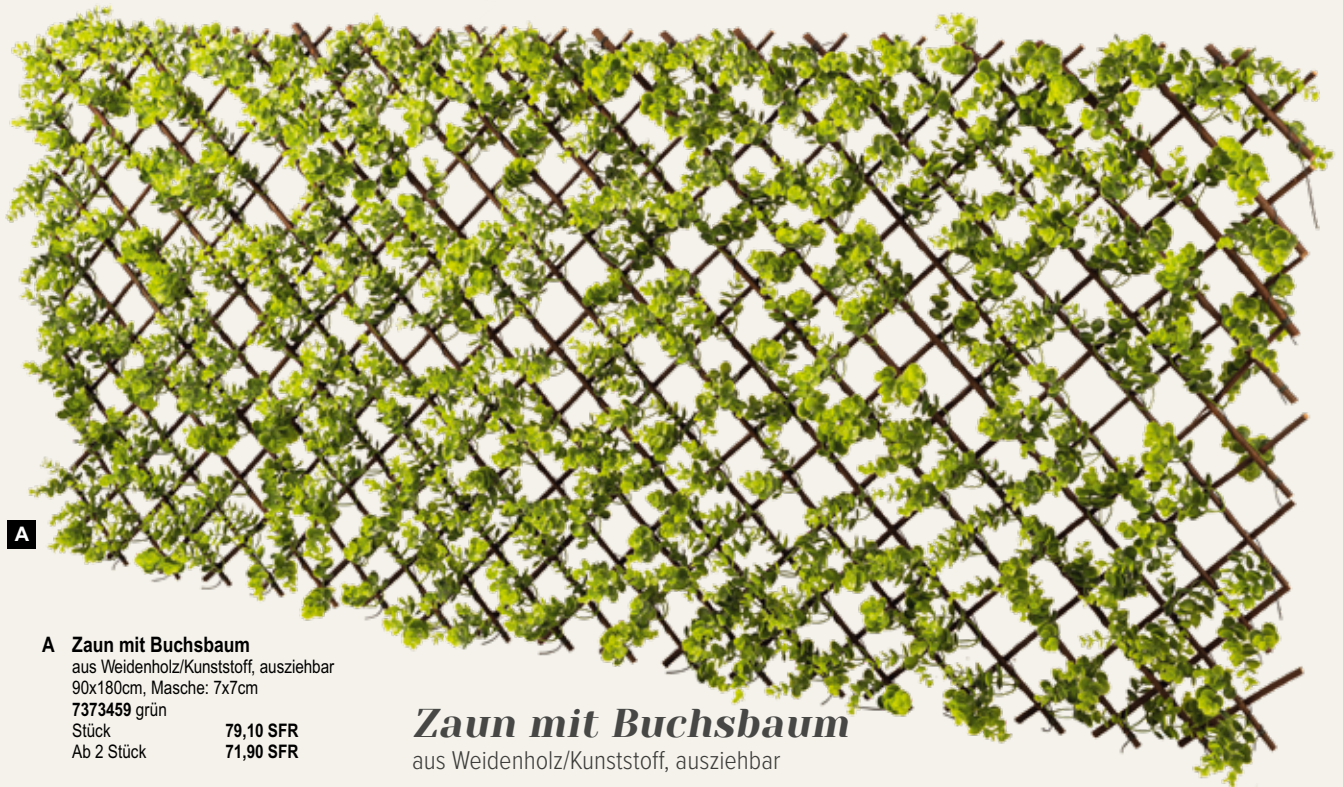

A

A Zaun mit Buchsbaum
aus Weidenholz/Kunststoff, ausziehbar
90x180cm, Masche: 7x7cm
7373459 grün
Stück 79,10 SFR
Ab 2 Stück 71,90 SFR

Zaun mit Buchsbaum

aus Weidenholz/Kunststoff, ausziehbar