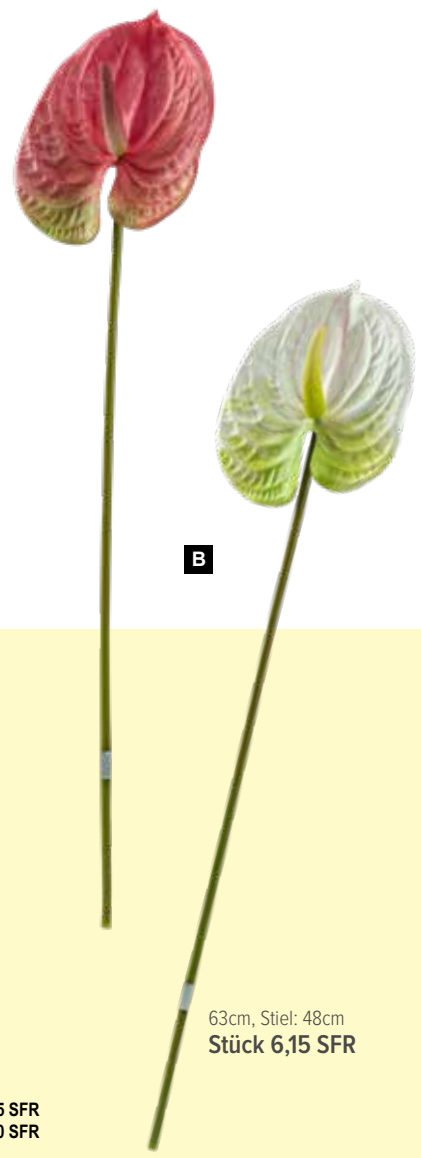

Flamingoblume
aus Kunststoff, biegsam

B

63cm, Stiel: 48cm
Stück 6,15 SFR