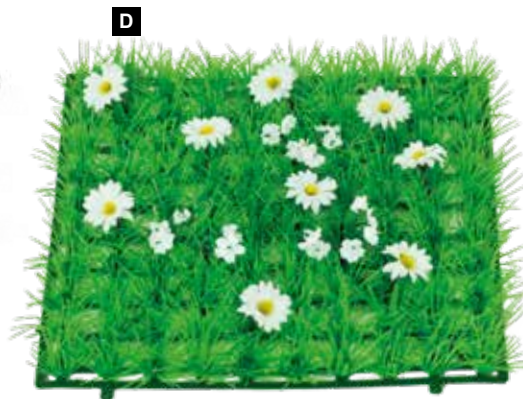

A

B

C

D

E

Margeritenzweig

5-fach

E Margeritenzweig

5-fach
80cm
7366073 weiß/grün
Stück 5,45 SFR
Ab 24 Stück 4,95 SFR

F Grasplatte »Anemonen«

Kunststoff, Kunstseide
25x25cm
7344678 grün/weiß
Stück 6,85 SFR
Ab 12 Stück 6,20 SFR

F

A Gänseblümchen Girlande

aus Kunstseide/Kunststoff
180cm
7373283 weiß
Stück 9,60 SFR
Ab 12 Stück 8,70 SFR

B Margeritengirlande

aus Kunstseide/Kunststoff
180cm
7370129 grün/weiß
Stück 17,75 SFR
Ab 24 Stück 16,15 SFR

C Margeritengirlande

aus Kunstseide/Kunststoff, biegsam,
einseitig beschmückt
150cm
7372120 weiß
Stück 33,70 SFR
Ab 4 Stück 30,65 SFR

D Grasplatte »Gänseblümchen«

Kunststoff, Kunstseide
25x25cm
7340803 grün/weiß
Stück 6,85 SFR
Ab 12 Stück 6,20 SFR