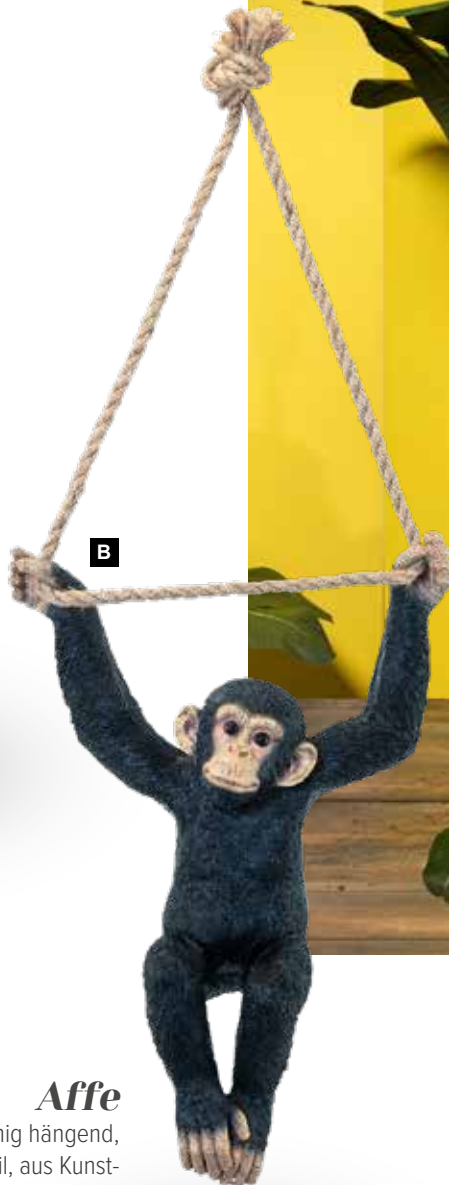

**Affe**

einarmig hängend, mit  
Seil, aus Kunstharz

**A****B****Affe**

zweiarmig hängend,  
mit Seil, aus Kunst-  
harz

**A Affe**  
einarmig hängend, mit Seil, aus Kunstharz  
H: 40cm, B: 17cm  
7367545 natur  
Stück 62,45 SFR