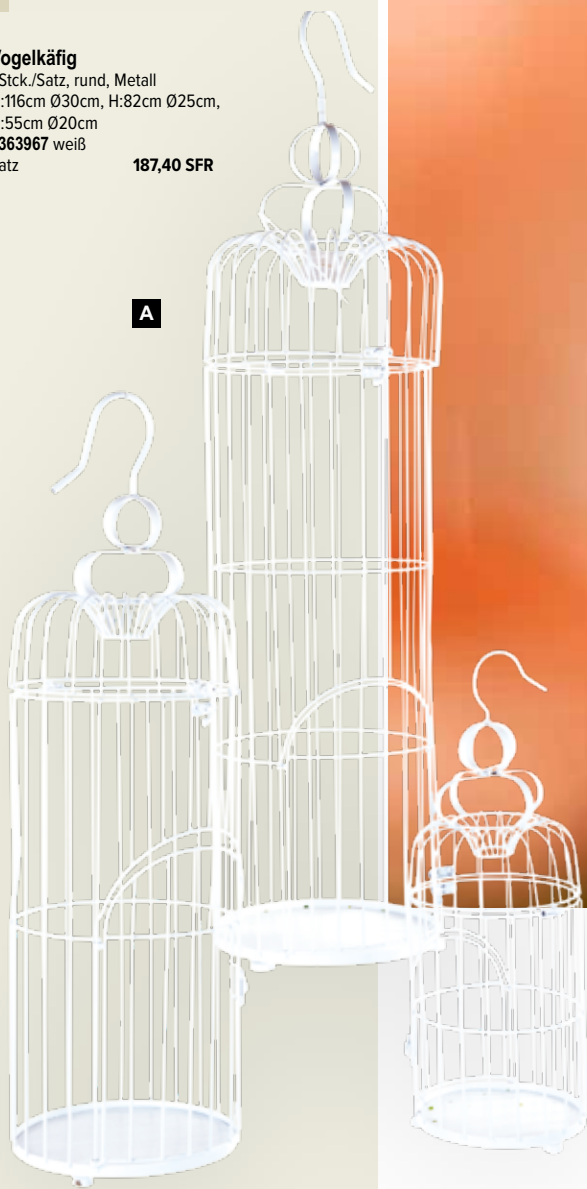

A Vogelkäfig
3Stck./Satz, rund, Metall
H:116cm Ø30cm, H:82cm Ø25cm,
H:55cm Ø20cm
7363967 weiß
Satz **187,40 SFR**

6x26cm
Satz **9,60 SFR**

B Vögel mit Clip
2-fach sortiert, Styrofoam mit Federn