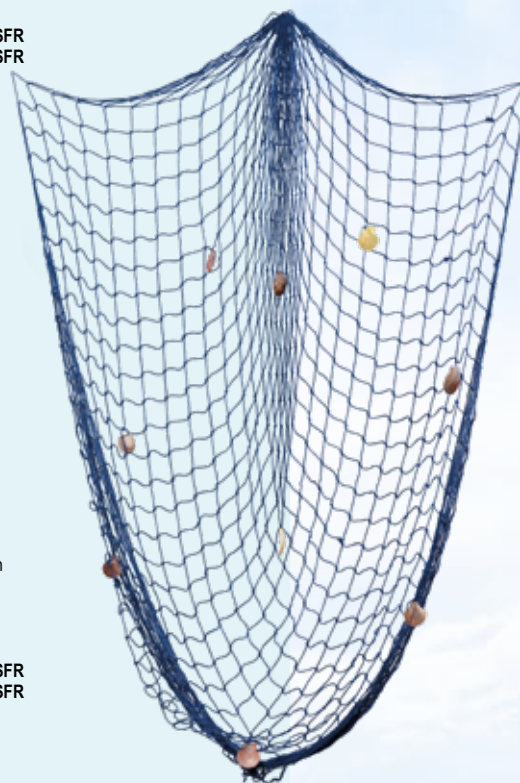

A

A Netz »Adria«

Baumwolle
Maschen 5cm, 120x500cm

7376181 natur

Stück 27,45 SFR

Ab 12 Stück 24,95 SFR

7376178 braun

Stück 27,45 SFR

Ab 12 Stück 24,95 SFR

B

B Fischernetz

aus Baumwolle, mit echten
Muscheln

150x200cm

7371331 weiß

7371332 blau

Stück 25,05 SFR

Ab 4 Stück 22,75 SFR

C

C Tau

Sisalfaser

Ø 1cm, 10m

7355796 natur

Stück 20,60 SFR

Ab 3 Stück 18,70 SFR

Ø 1,5cm, 5m

7355798 natur

Stück 20,60 SFR

Ab 4 Stück 18,70 SFR