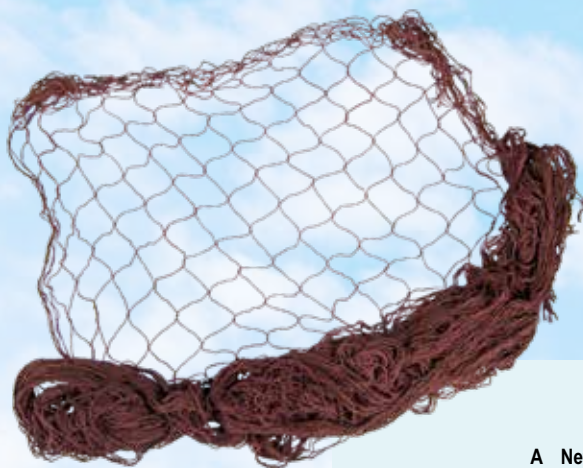

A

A Netz »Adria«

Baumwolle
Maschen 5cm, 120x500cm

7376181 natur

Stück 27,45 SFR

Ab 12 Stück 24,95 SFR

7376178 braun

Stück 27,45 SFR

Ab 12 Stück 24,95 SFR

B

B Fischernetz

aus Baumwolle, mit echten
Muscheln

150x200cm

7371331 weiß

7371332 blau

Stück 25,05 SFR

Ab 4 Stück 22,75 SFR

C

C Tau

Sisalfaser

Ø 1cm, 10m

7355796 natur

Stück 20,60 SFR

Ab 3 Stück 18,70 SFR

Ø 1,5cm, 5m

7355798 natur

Stück 20,60 SFR

Ab 4 Stück 18,70 SFR