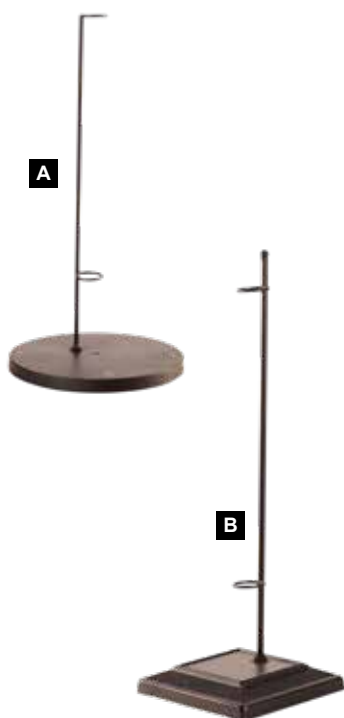

A Blumenständer

2-teilig, aus Metall
50cm, Ø 25cm

7373707 schwarz

Stück 18,85 SFR

Ab 4 Stück 17,15 SFR