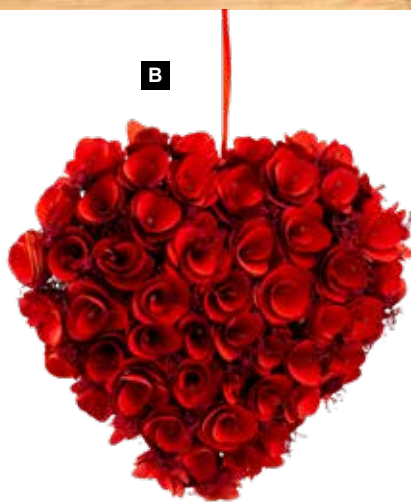

**G Rosengirlande**  
aus Kunststoff, biegsam, zum Hängen  
3m  
7372081 braun/weiß  
Stück 41,15 SFR  
Ab 2 Stück 37,40 SFR

**G**

A

B

C

**A Rosengirlande**

aus Kunststoff/Kunstseide, biegsam, zum  
Hängen  
3m  
7372080 braun/rot  
Stück 41,15 SFR  
Ab 2 Stück 37,40 SFR

## Rosenkopf

Ø 50cm  
Stück 95,65 SFR

**A Rosenkopf**  
3-teilig, aus Papier/Kunststoff, mit 160cm  
Stiel, biegsam, mit Metallfuß  
Ø 50cm, Metallfuß: Ø 25cm  
7372356 rot  
Stück 169,50 SFR

**B Rosenkopf**  
3-teilig, aus Papier/Kunststoff, mit 120cm  
Stiel, mit Metallfuß  
Ø 30cm, Metallfuß: Ø 25cm  
7372354 rot  
Stück 109,40 SFR