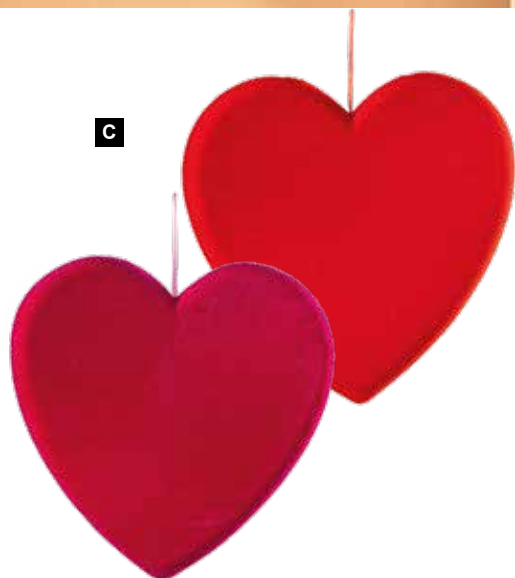

A

A Herz
aus Styropor, flach, beflockt, mit Hänger
30x28cm
7373339 rot
7373340 fuchsia
Stück 14,40 SFR
Ab 12 Stück 13,10 SFR

B

B Herz
aus Styropor, beflockt, mit Hänger
23cm
7373335 rot
7373336 fuchsia
Stück 18,25 SFR
Ab 6 Stück 16,60 SFR

C

C Herz
aus Styropor, flach, beflockt, mit
Hänger
38x37cm
7373341 rot
7373342 fuchsia
Stück 28,70 SFR
Ab 4 Stück 26,10 SFR