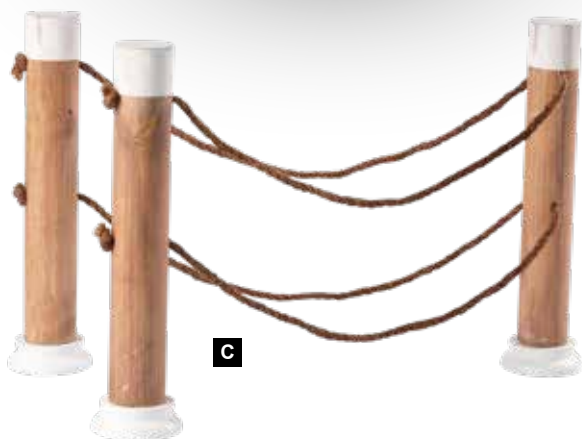

C

C Reling
aus Tannenholz/Tau, Länge komplett
ausgespannt 135cm
120x40cm
7371296 naturfarben/weiß
Stück 66,35 SFR
Ab 2 Stück 60,35 SFR

D Poller im Set
2 Stk., aus Tannenholz
20x8cm
7371292 braun/weiß
Stück 22,70 SFR
Ab 3 Stück 20,65 SFR