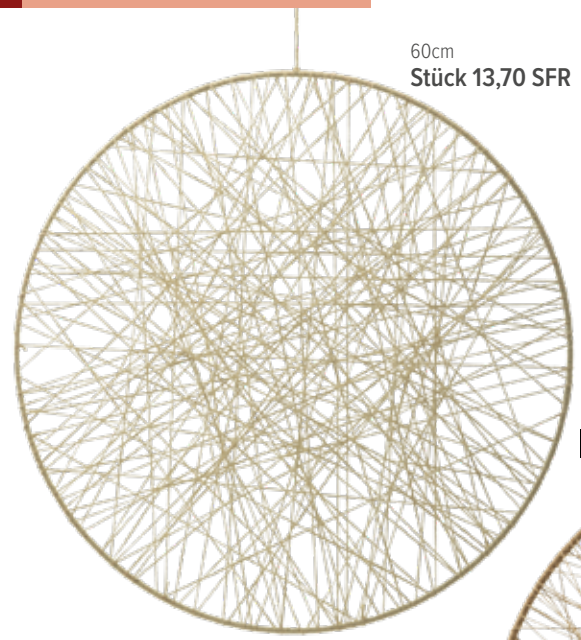

71cm, Stiel: 50cm  
Stück 8,20 SFR

**D**

**D Orchidee**  
mit 5 Blüten & Knospen, aus Kunstseide/  
Kunststoff, biegsam  
71cm, Stiel: 50cm  
7371051 pink  
7371052 weiß  
Stück 8,20 SFR  
Ab 6 Stück 7,45 SFR