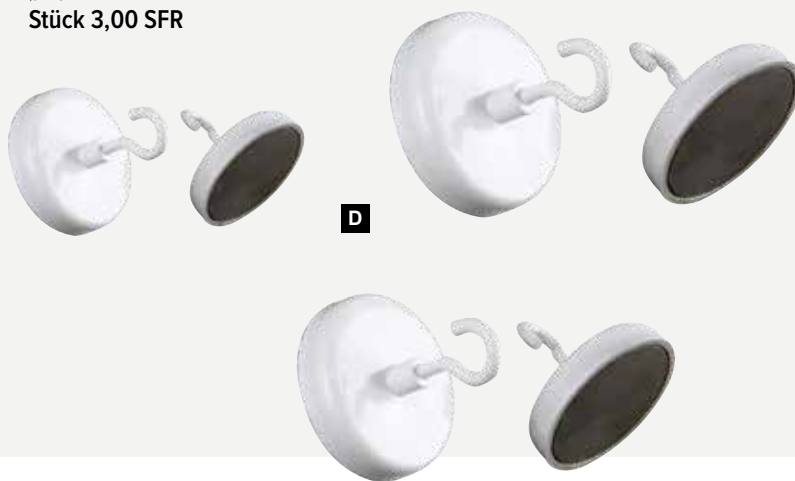

Magnethaken

Tragkraft 2kg, rund, Metall

Ø 2cm

Stück 3,00 SFR

D #Magnethaken

Tragkraft 2kg, rund, Metall
Ø 2cm

7344405 weiß

Stück 3,00 SFR

Ab 50 Stück 2,75 SFR

Tragkraft 4kg, rund, Metall

Ø 3cm

7344404 weiß

Stück 3,25 SFR

Ab 25 Stück 2,95 SFR

Tragkraft 10kg, rund, Metall

Ø 3,6cm

7344403 weiß

Stück 3,50 SFR

Ab 20 Stück 3,20 SFR

Tragkraft 18kg, rund, Metall

Ø 4,5cm

7344402 weiß

Stück 4,95 SFR

Ab 10 Stück 4,50 SFR