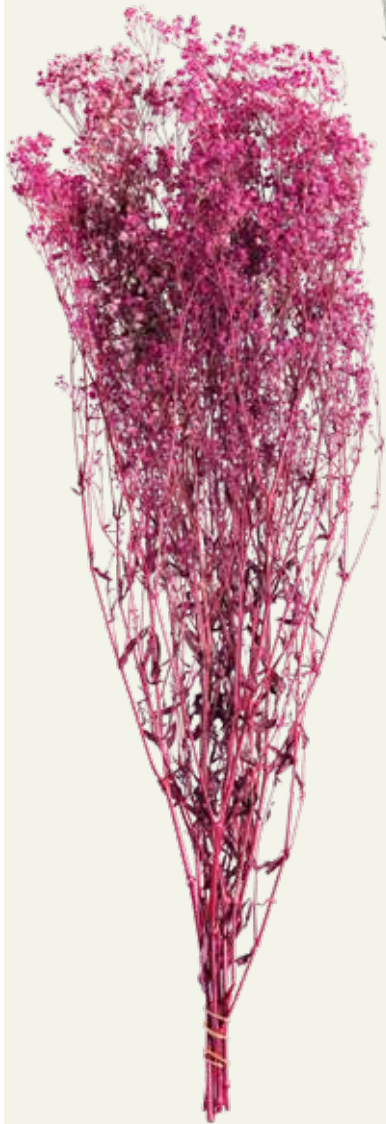

75-80cm, ca. 120g
Stück 13,70 SFR

A

B

65-75cm, ca. 110g
Stück 17,85 SFR

A Trockenblumen-Bündel

75-80cm, ca. 120g
7371109 fuchsia
7371110 grün
7371111 gelb
7371112 lila
Stück **13,70 SFR**
Ab 5 Stück **12,45 SFR**

B Trockenblumen-Bündel

65-75cm, ca. 110g
7370467 türkis
7370469 naturfarben
Stück **17,85 SFR**
Ab 2 Stück **16,20 SFR**