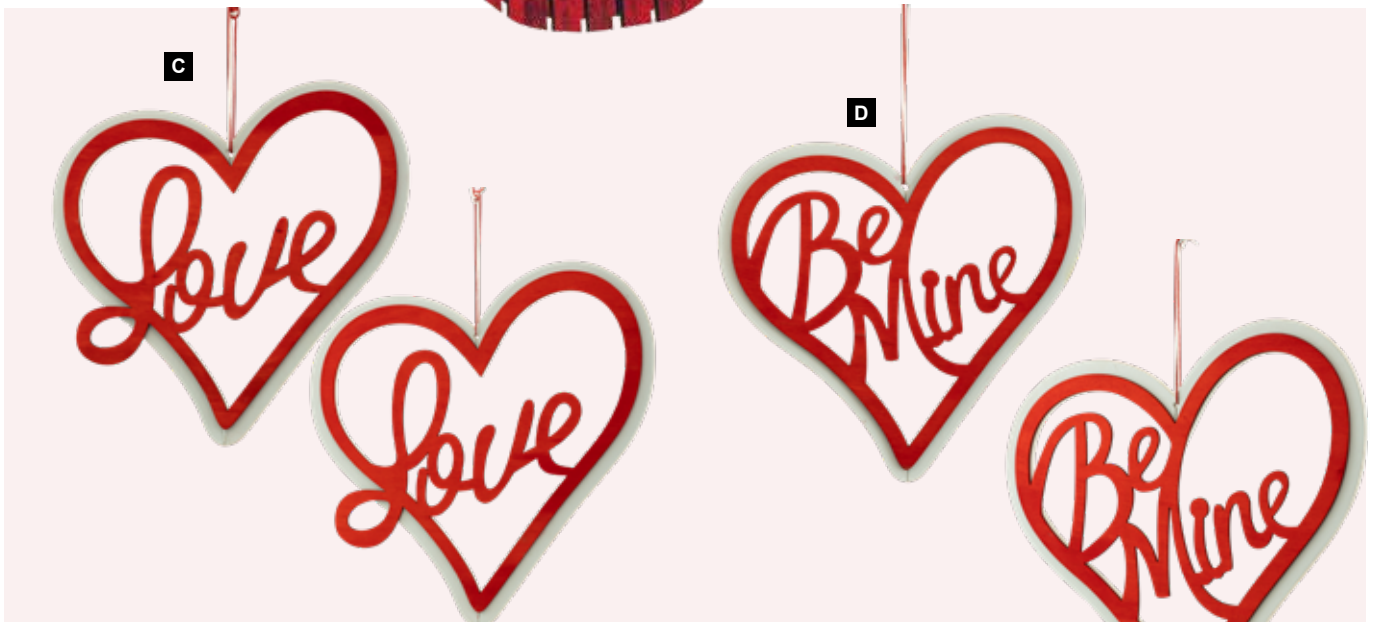

A Herz
mit Hängeösen, aus Holz
34x21cm
7367614 rot
Stück 20,60 SFR
Ab 6 Stück 18,70 SFR
65x61cm
7367615 rot
Stück 54,95 SFR
Ab 2 Stück 49,95 SFR

B Lippen
mit Hängeösen, aus Holz
39x20cm
7367612 rot
Stück 17,85 SFR
Ab 6 Stück 16,20 SFR
90x46cm
7367613 rot
Stück 52,20 SFR
Ab 2 Stück 47,45 SFR

C Herz mit Schriftzug »Love«
aus Holz, einseitig, mit Hänger
20cm
7372220 rot/weiß
Stück 5,40 SFR
Ab 12 Stück 4,90 SFR
30x25cm
7372218 rot/weiß
Stück 8,40 SFR
Ab 6 Stück 7,65 SFR

D Herz mit Schriftzug »Be Mine«
aus Holz, einseitig, mit Hänger
20cm
7372217 rot/weiß
Stück 5,40 SFR
Ab 12 Stück 4,90 SFR
30cm
7372216 rot/weiß
Stück 8,40 SFR
Ab 6 Stück 7,65 SFR