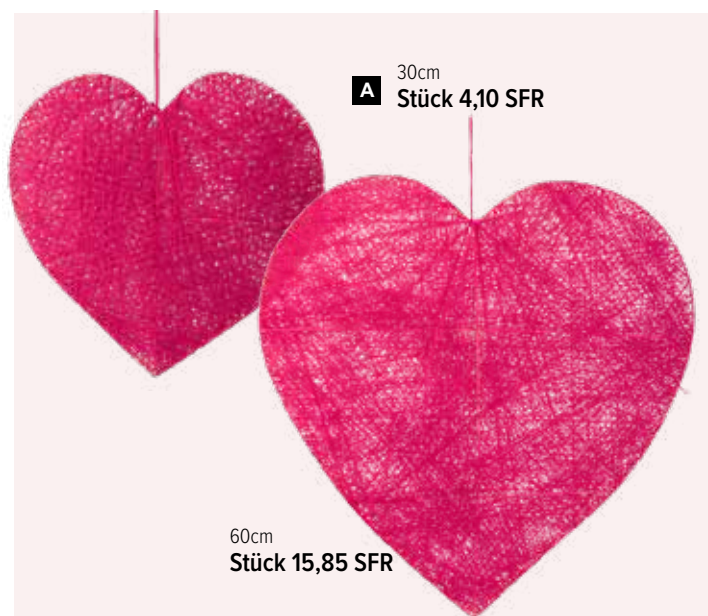

**D Ring mit Jute**  
aus Metall, zum Hängen  
60cm  
7372050 weiß  
7372051 naturfarben  
Stück 13,70 SFR  
Ab 12 Stück 12,45 SFR

**A** 30cm  
Stück 4,10 SFR

**A Herz**  
aus Draht mit Baumwolle, flach, mit  
Hänger  
30cm  
7372133 rot  
Stück 4,10 SFR  
Ab 24 Stück 3,70 SFR  
60cm  
7372136 rot  
Stück 15,85 SFR  
Ab 8 Stück 14,40 SFR

**B Herz**  
aus Draht mit Baumwolle, flach, mit  
Hänger  
30cm  
7372134 weiß  
Stück 4,10 SFR  
Ab 24 Stück 3,70 SFR  
60cm  
7372137 weiß  
Stück 15,85 SFR  
Ab 8 Stück 14,40 SFR

**B**  
60cm  
Stück 15,85 SFR