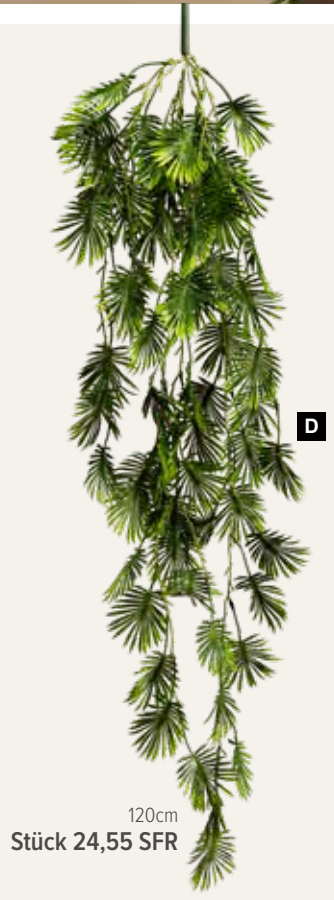

120cm
Stück 24,55 SFR

A Pothosblatt Girlande
aus Kunststoff, zum Hängen
170cm
7372490 grün
Stück 19,40 SFR
Ab 8 Stück 17,65 SFR

B Palmblatt Girlande
aus Kunststoff
160cm
7372130 grün
Stück 11,85 SFR
Ab 8 Stück 10,75 SFR

C Monstera Hänger
aus Kunststoff
120cm
7372127 grün
Stück 23,35 SFR
Ab 6 Stück 21,20 SFR

D Palmblatthänger
aus Kunststoff
120cm
7372126 grün
Stück 24,55 SFR
Ab 6 Stück 22,35 SFR