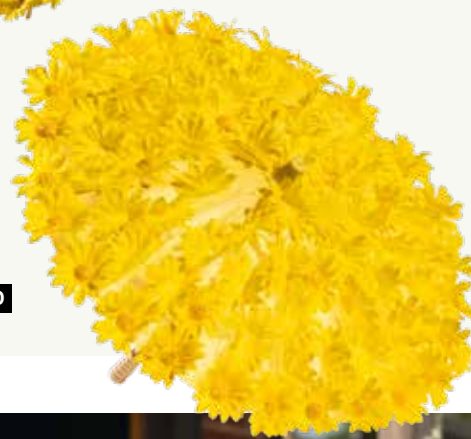

A

B

B Gänseblümchen Girlande
aus Kunststoff/ Kunstseide
152cm
7373324 gelb/grün
Stück **61,05 SFR**
Ab 2 Stück **55,50 SFR**

C

D Schirm mit Margeriten
aus Bambus/Papier/Kunstseide
Ø 30cm
7373571 gelb
Stück **24,70 SFR**
Ab 10 Stück **22,45 SFR**

D

E