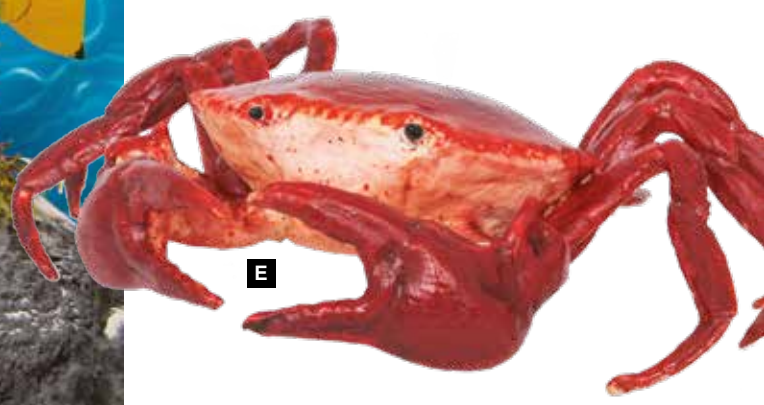

A Feuerfisch
mit Hänger
30cm
7365958 rot/schwarz
Stück 27,40 SFR
Ab 6 Stück 24,90 SFR

B Tropenfisch
Styrofoam bedruckt
47x29x13cm
7362425 gelb/blau
Stück 20,60 SFR
Ab 2 Stück 18,70 SFR

30cm
Stück 27,40 SFR

C

D 28x20cm
Stück 10,95 SFR

C Tropenfisch
Styrofoam bedruckt
30x16cm
7362421 gelb/braun
Stück 10,95 SFR
Ab 12 Stück 9,95 SFR

D Tropenfisch
Styrofoam bedruckt
28x20cm
7362424 gelb/blau
Stück 10,95 SFR
Ab 12 Stück 9,95 SFR

E Krabbe
22cm
7365968 rot
Stück 13,70 SFR
Ab 6 Stück 12,45 SFR

E