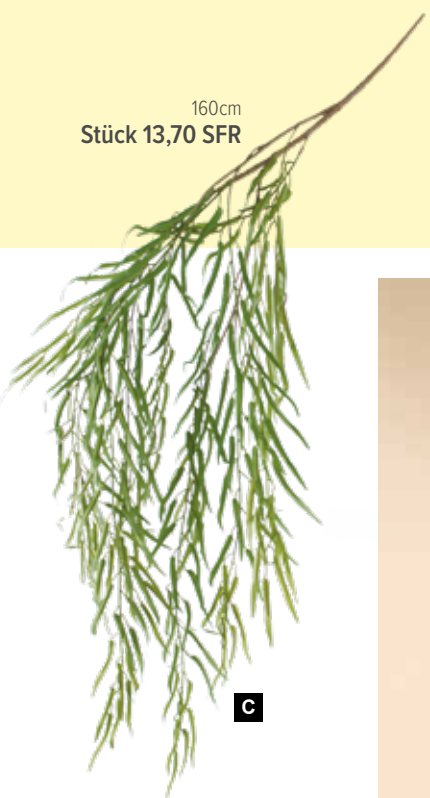

### Papagei

farbig sortiert, Styropor, mit Federn

B

13x50cm  
Stück 41,20 SFR

C

**C Weidenzweig**  
 Kunststoff  
 160cm  
 7362356 grün  
 Stück 13,70 SFR  
 Ab 4 Stück 12,45 SFR

**A Laterne**

Split Philo, aus Papier