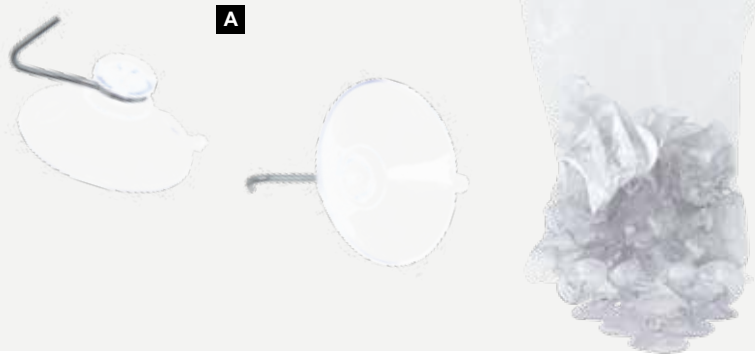

A #Saugnapf

100Stck./Btl., mit Metallhaken
40mm

7362772 transparent

Beutel 51,10 SFR
Ab 3 Beutel 46,45 SFR