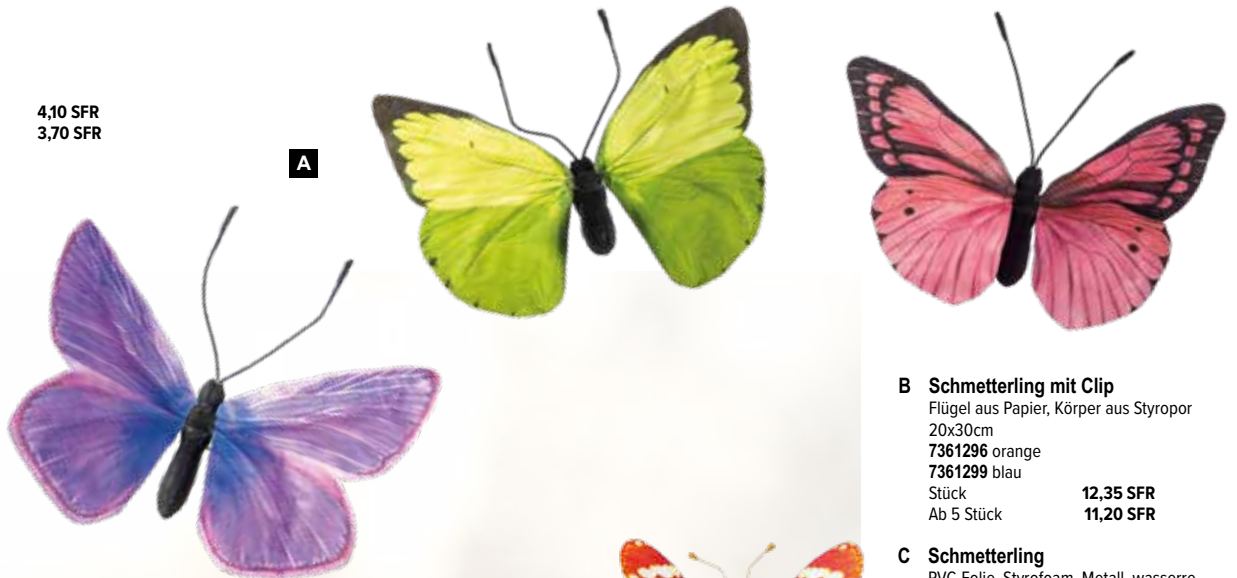

aus Papier  
28x25cm  
7367481 pink  
7367483 grün  
7367484 lila  
Stück  
Ab 12 Stück

4,10 SFR  
3,70 SFR

**B Schmetterling mit Clip**

Flügel aus Papier, Körper aus Styropor  
20x30cm  
7361296 orange  
7361299 blau  
Stück 12,35 SFR  
Ab 5 Stück 11,20 SFR