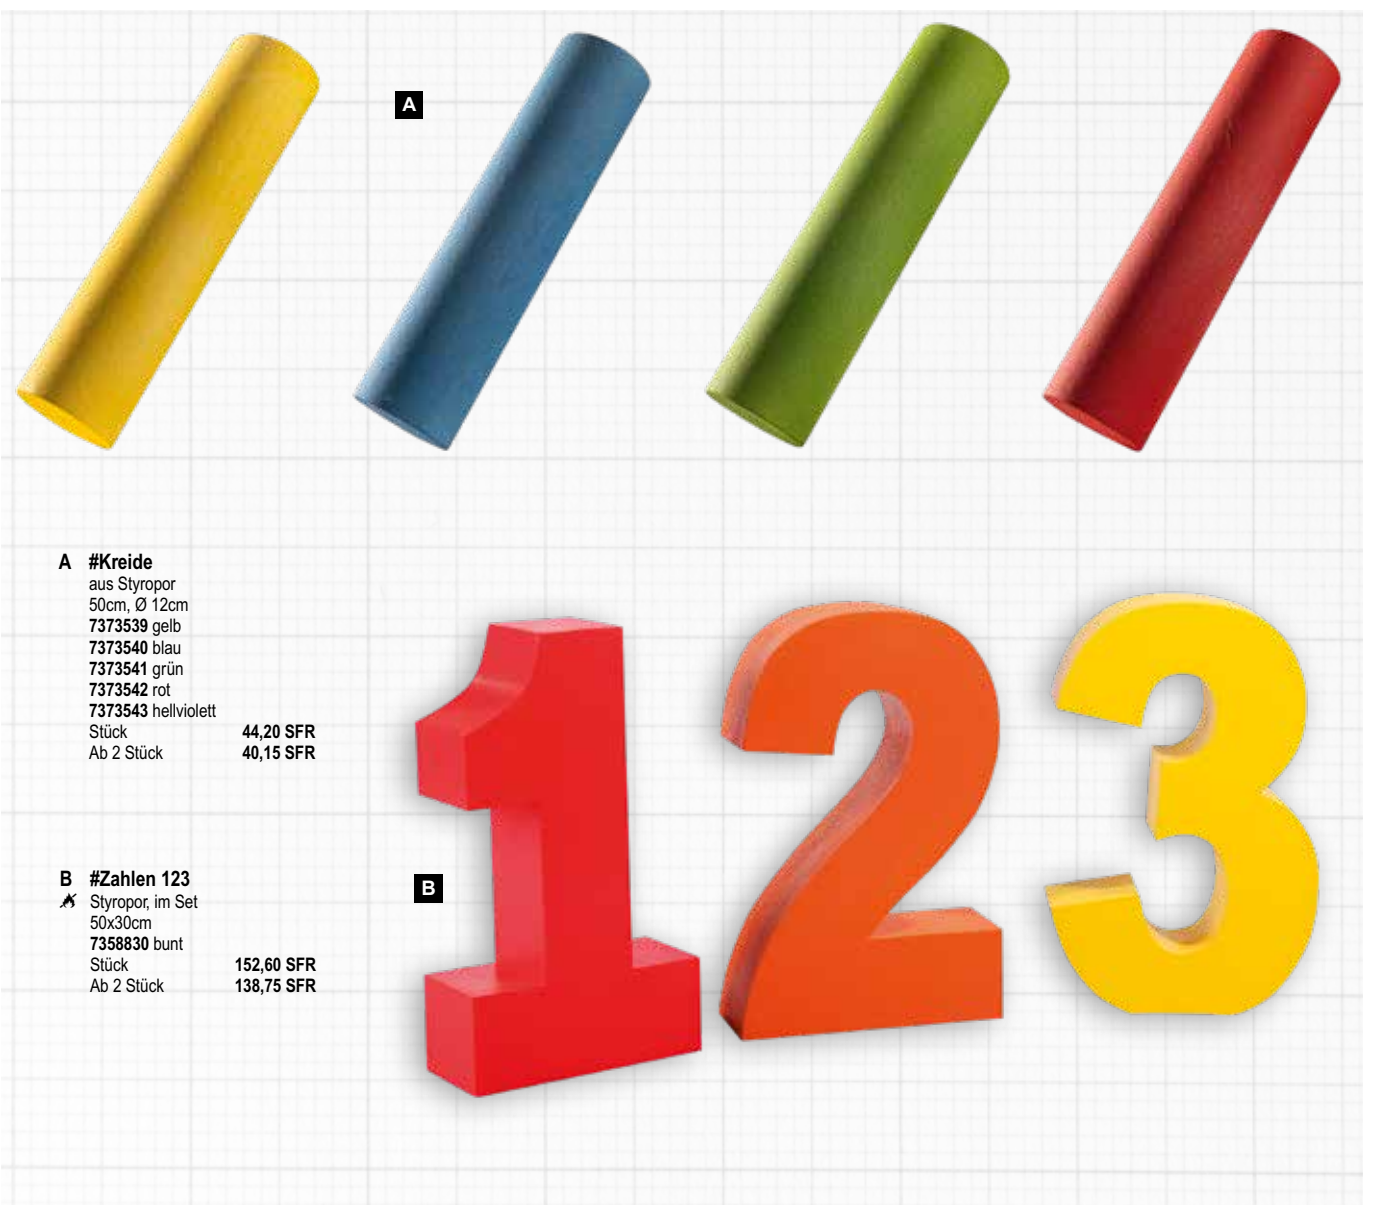

Kreide

aus Styropor

50cm, Ø 12cm

Stück 44,20 SFR