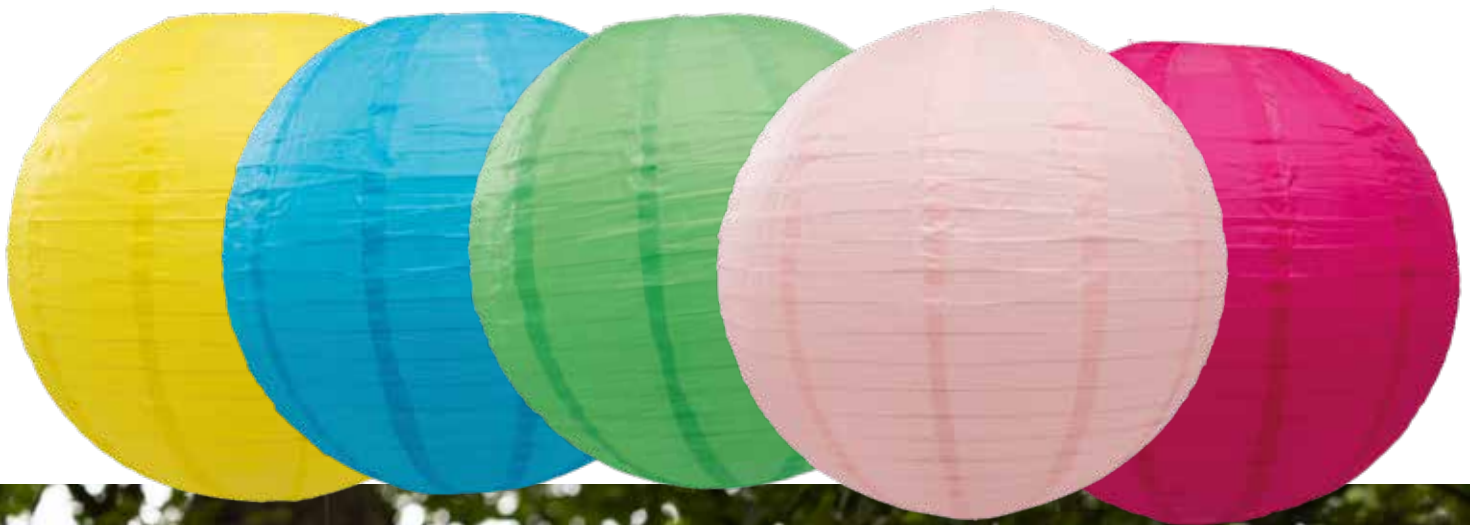

A Lampion

aus Nylon, für Innen- & Außenbereich

Ø 60cm

7370943 gelb

7370944 blau

7370945 grün

7370946 rosa

7370947 fuchsia

7370948 weiß

7370949 orange

7370950 lila

7371986 rot

Stück

Ab 6 Stück

17,85 SFR
16,20 SFR

A

**OUT-
DOOR**